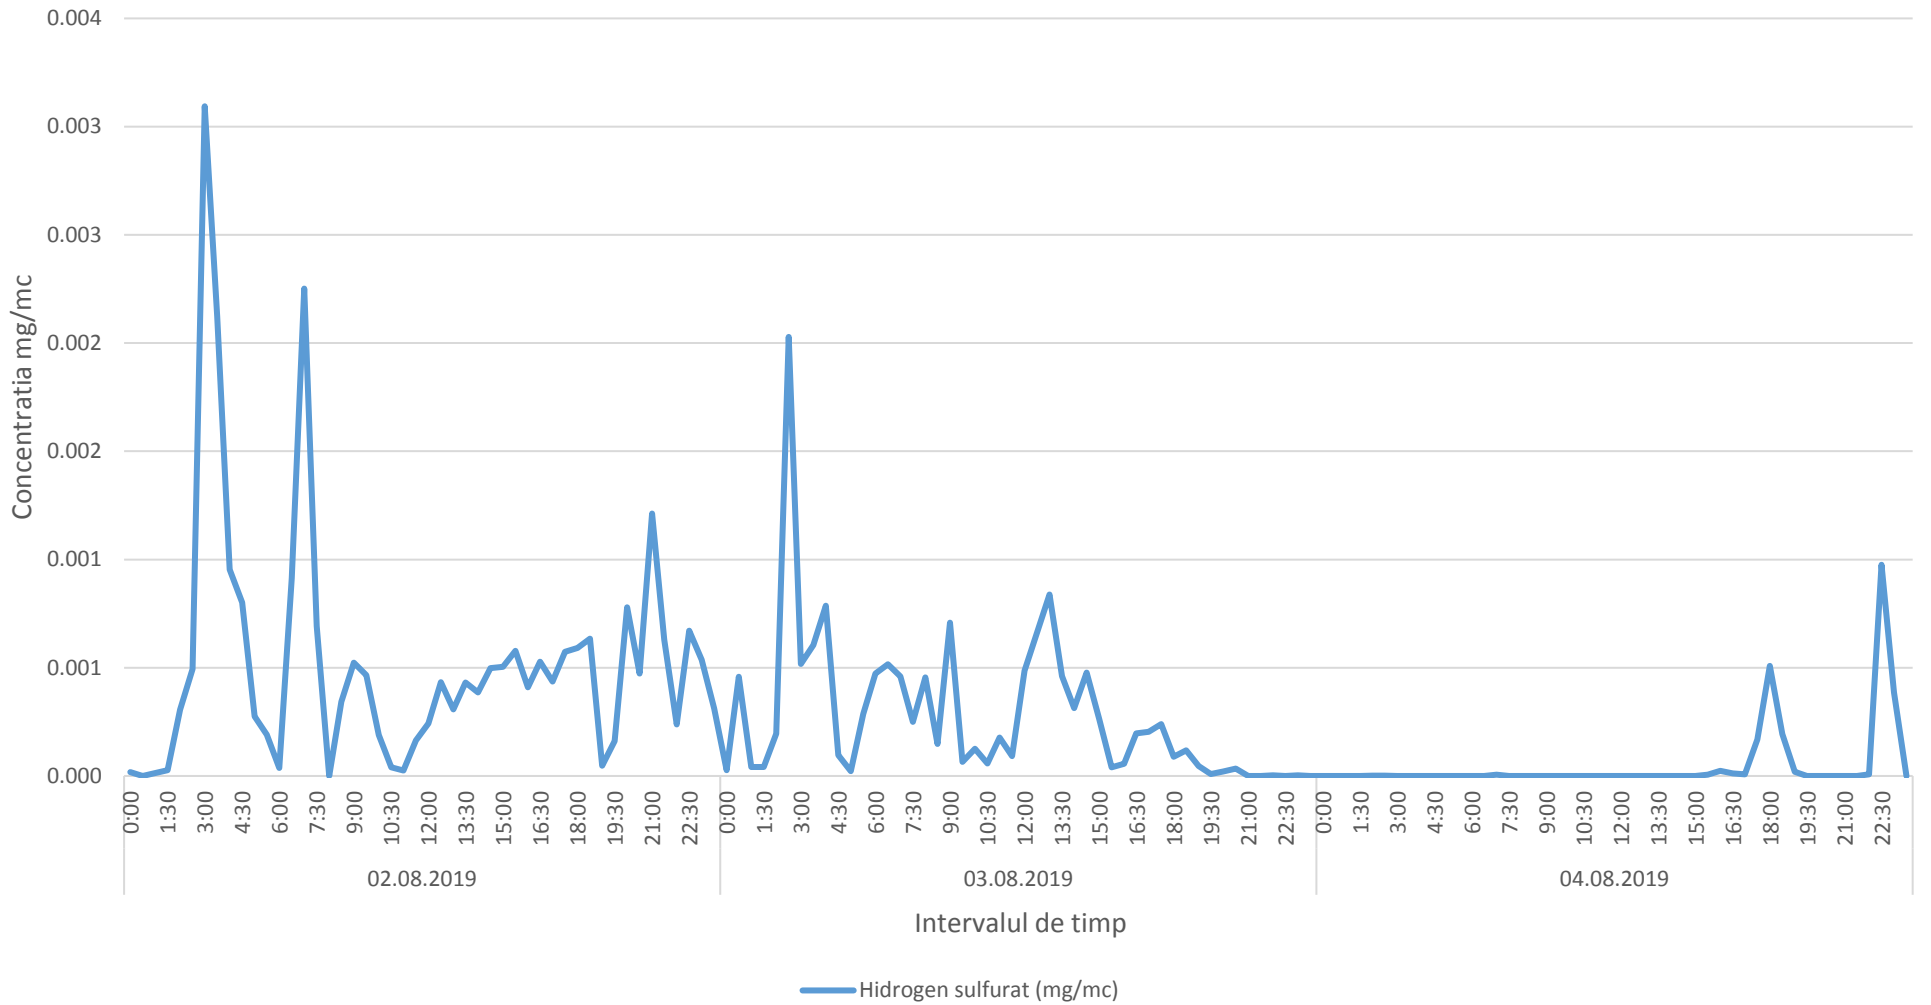

Variatia momentana (30 min.) a indicatorului H2S in perioada 02.08.2019-04.08.2019- zona de nord a Municipiului Ploiesti

Variatia orara a indicatorului SO2 in perioada 02.08.2019-04.08.2019 - zona de nord a Municipiului Ploiesti