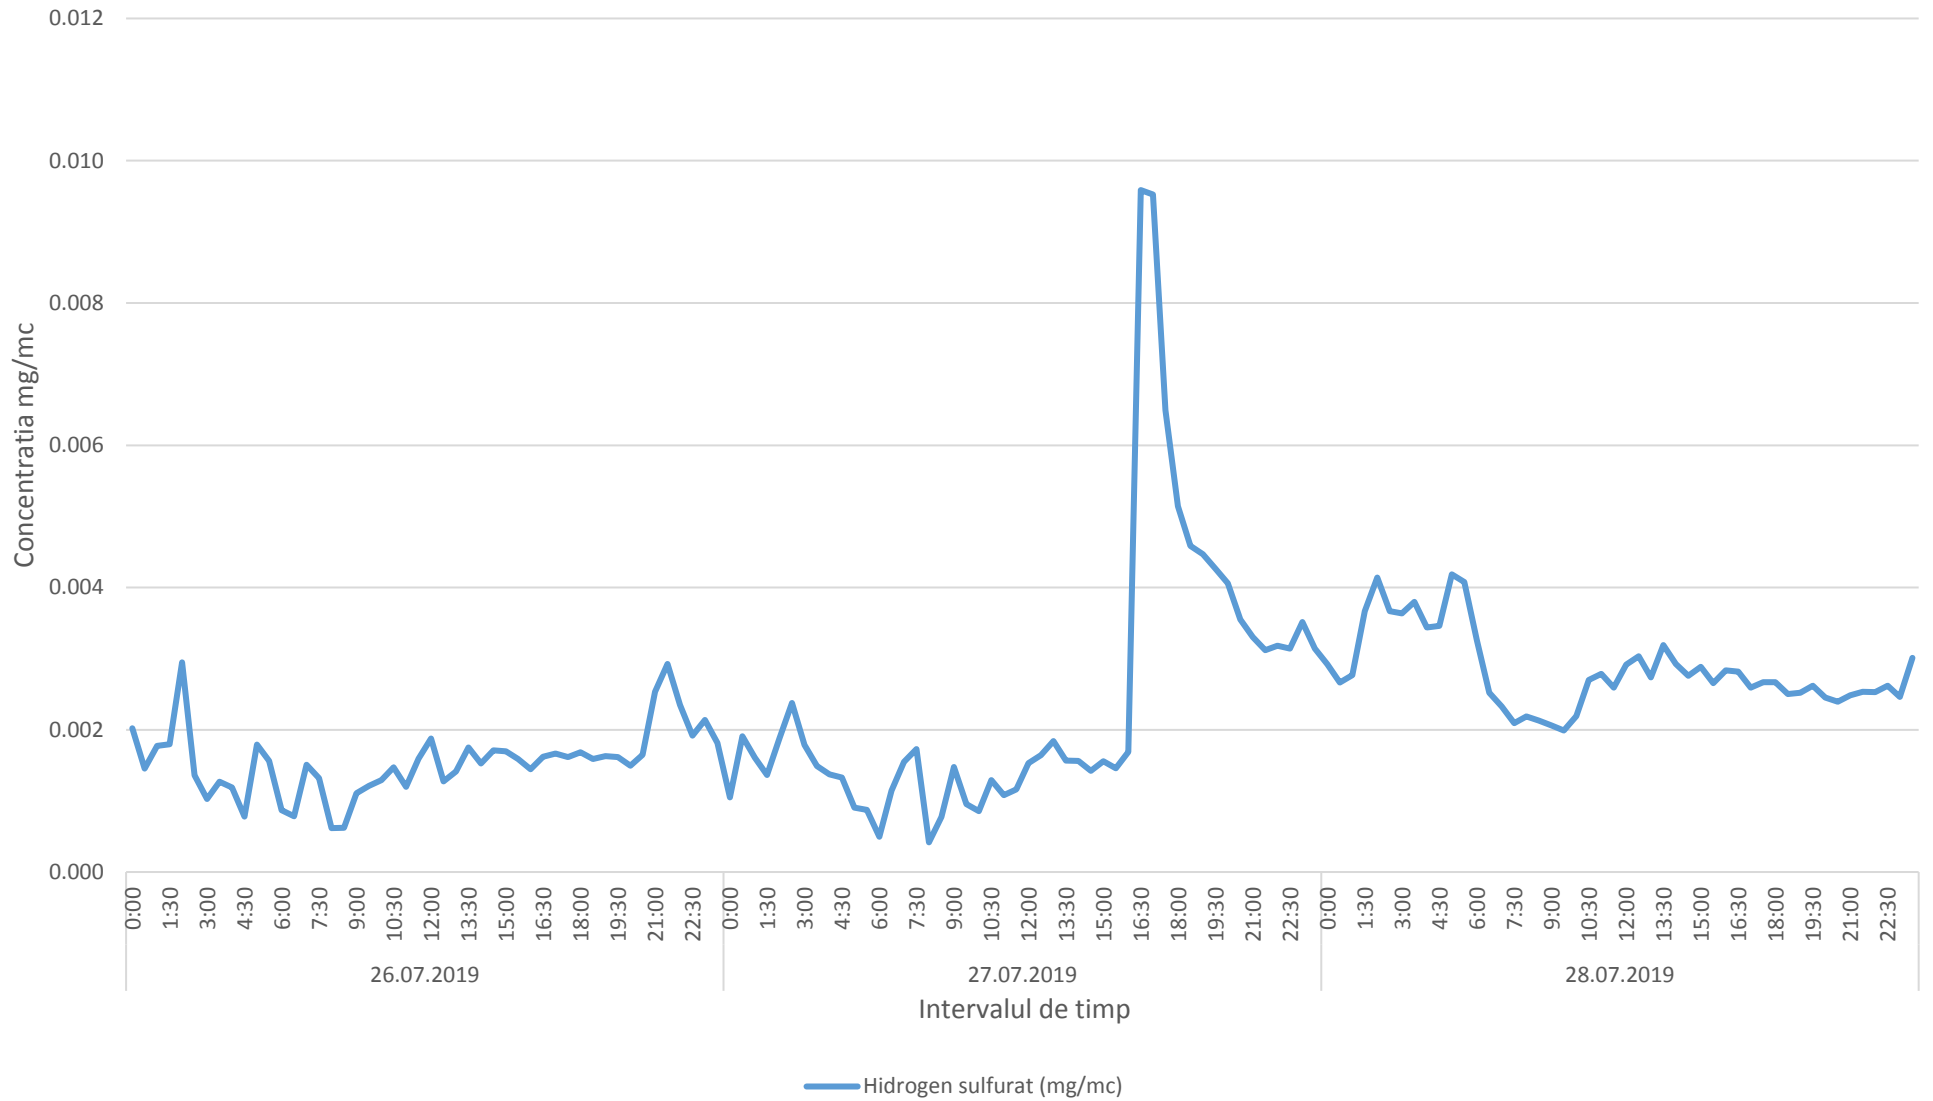

Variatia momentana (30 min.) a indicatorului H2S in perioada 26.07.2019-28.07.2019- zona de nord a Municipiului Ploiesti

Variatia orara a indicatorului SO2 in perioada 26.07.2019-28.07.2019 - zona de nord a Municipiului Ploiesti