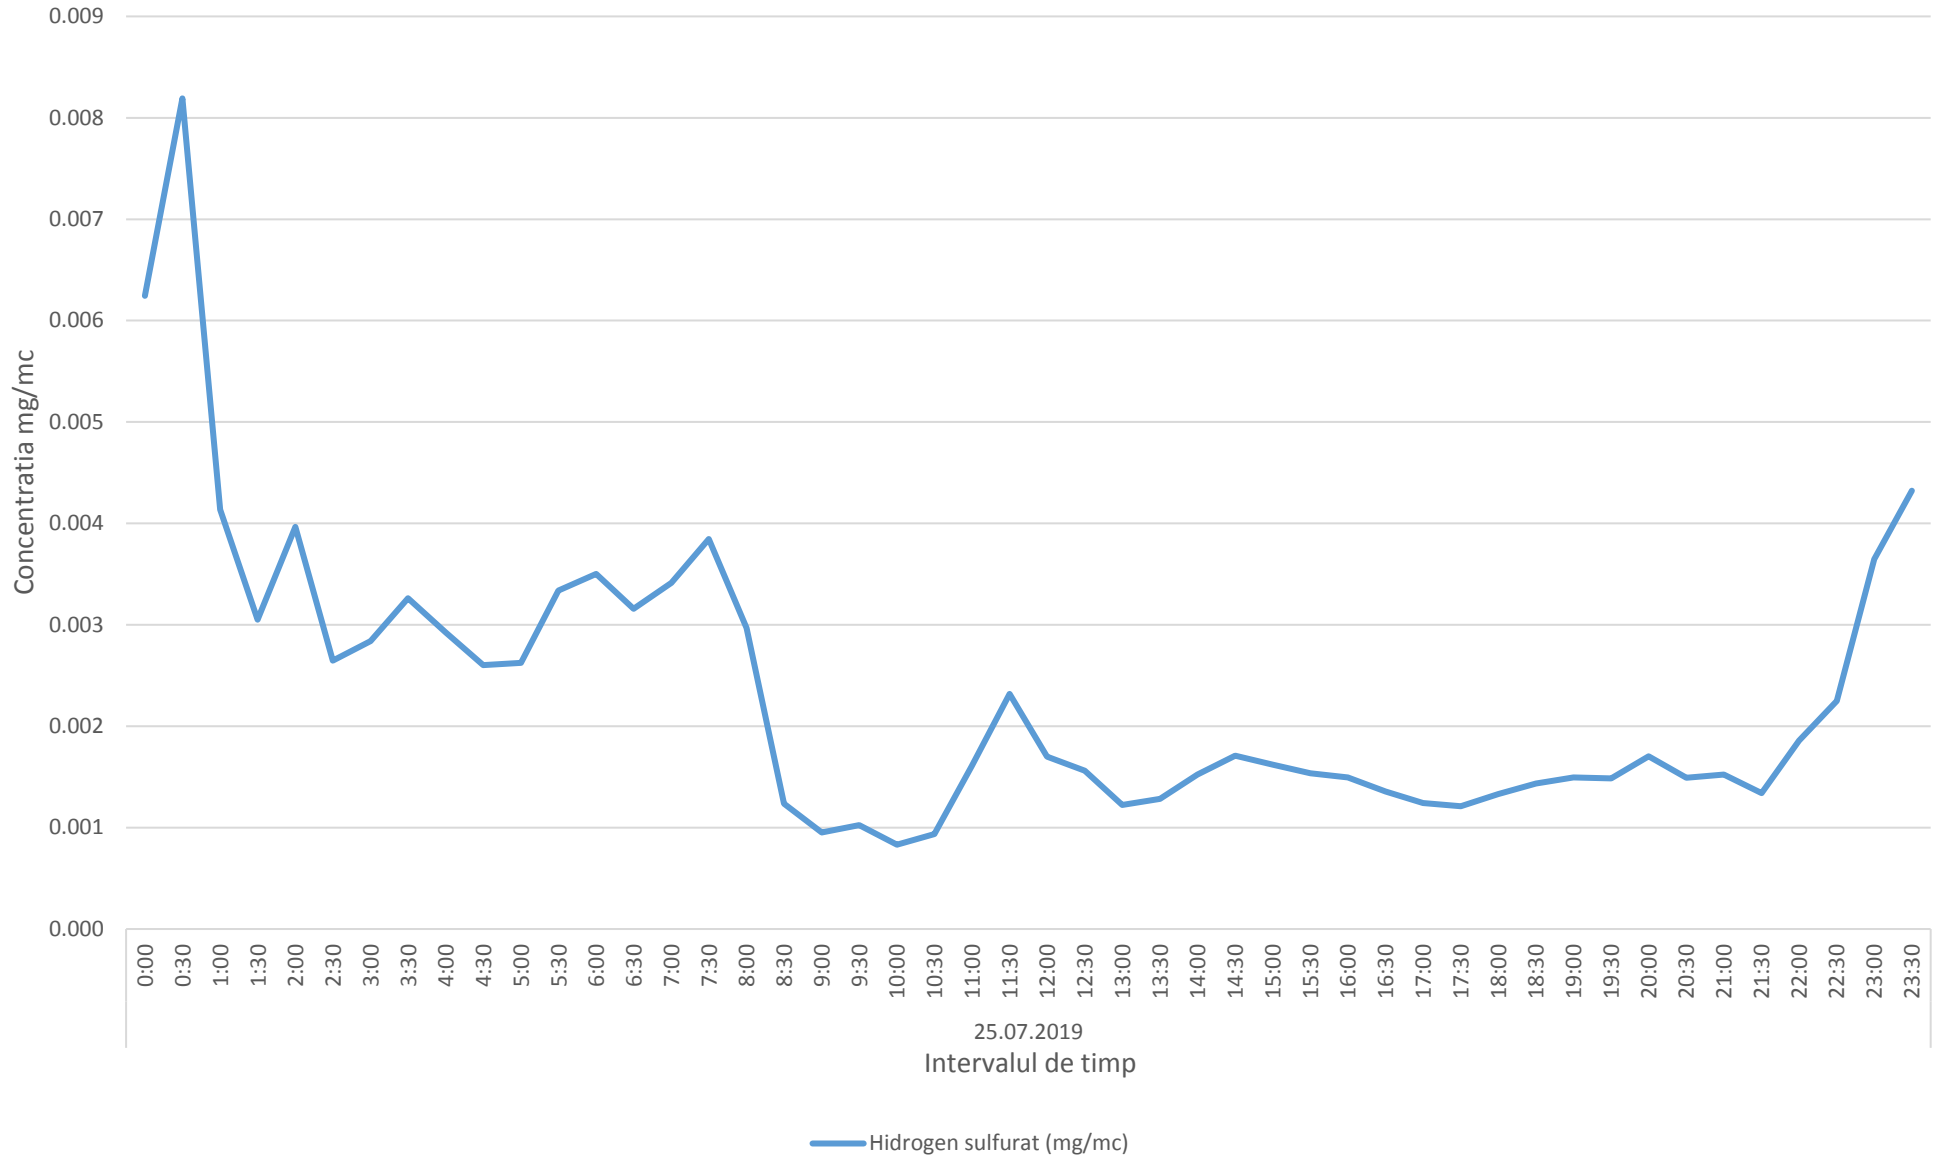

Variatia momentana (30 min.) a indicatorului H2S in in data de 25.07.2019 - zona de nord a Municipiului Ploiesti

Variatia orara a indicatorului SO2 in data de 25.07.2019 - zona de nord a Municipiului Ploiesti