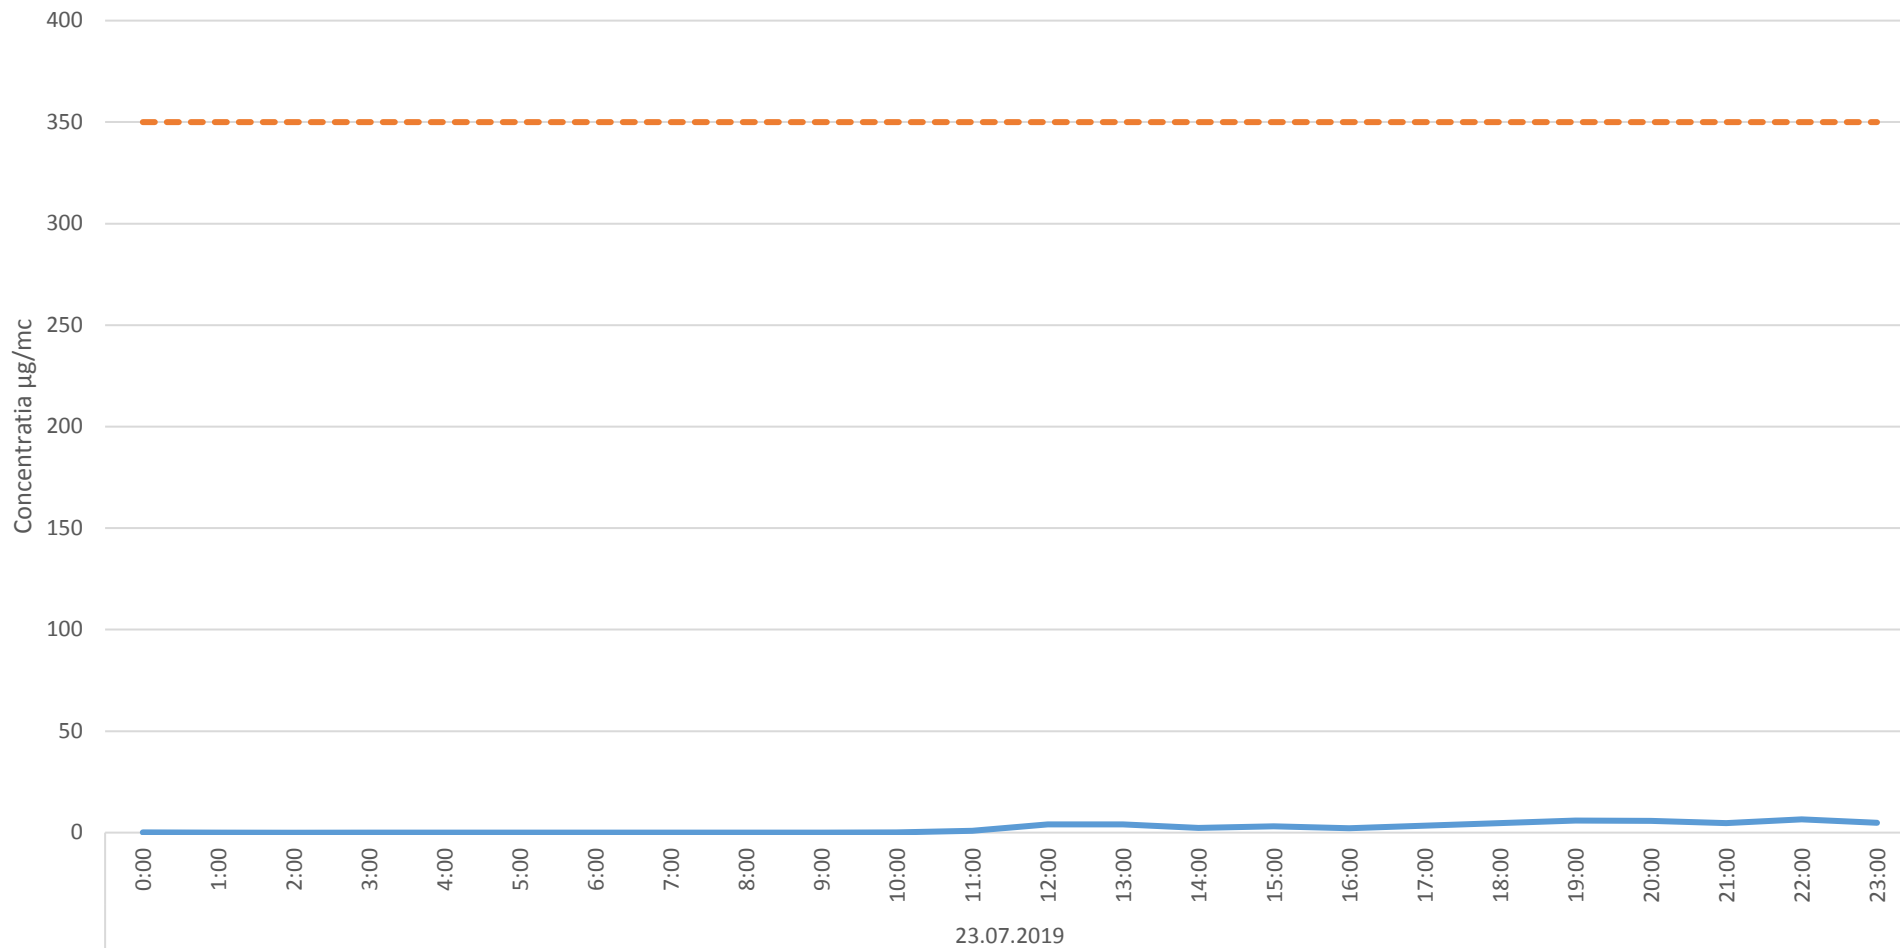

Variatia momentana (30 min.) a indicatorului H2S in in data de 22.07.2019 - zona de nord a Municipiului Ploiesti

Variatia orara a indicatorului SO2 in data de 23.07.2019 - zona de nord a Municipiului Ploiesti

Intervalul de timp

— Dioxid de sulf ug/mc    - - - VL ug/mc