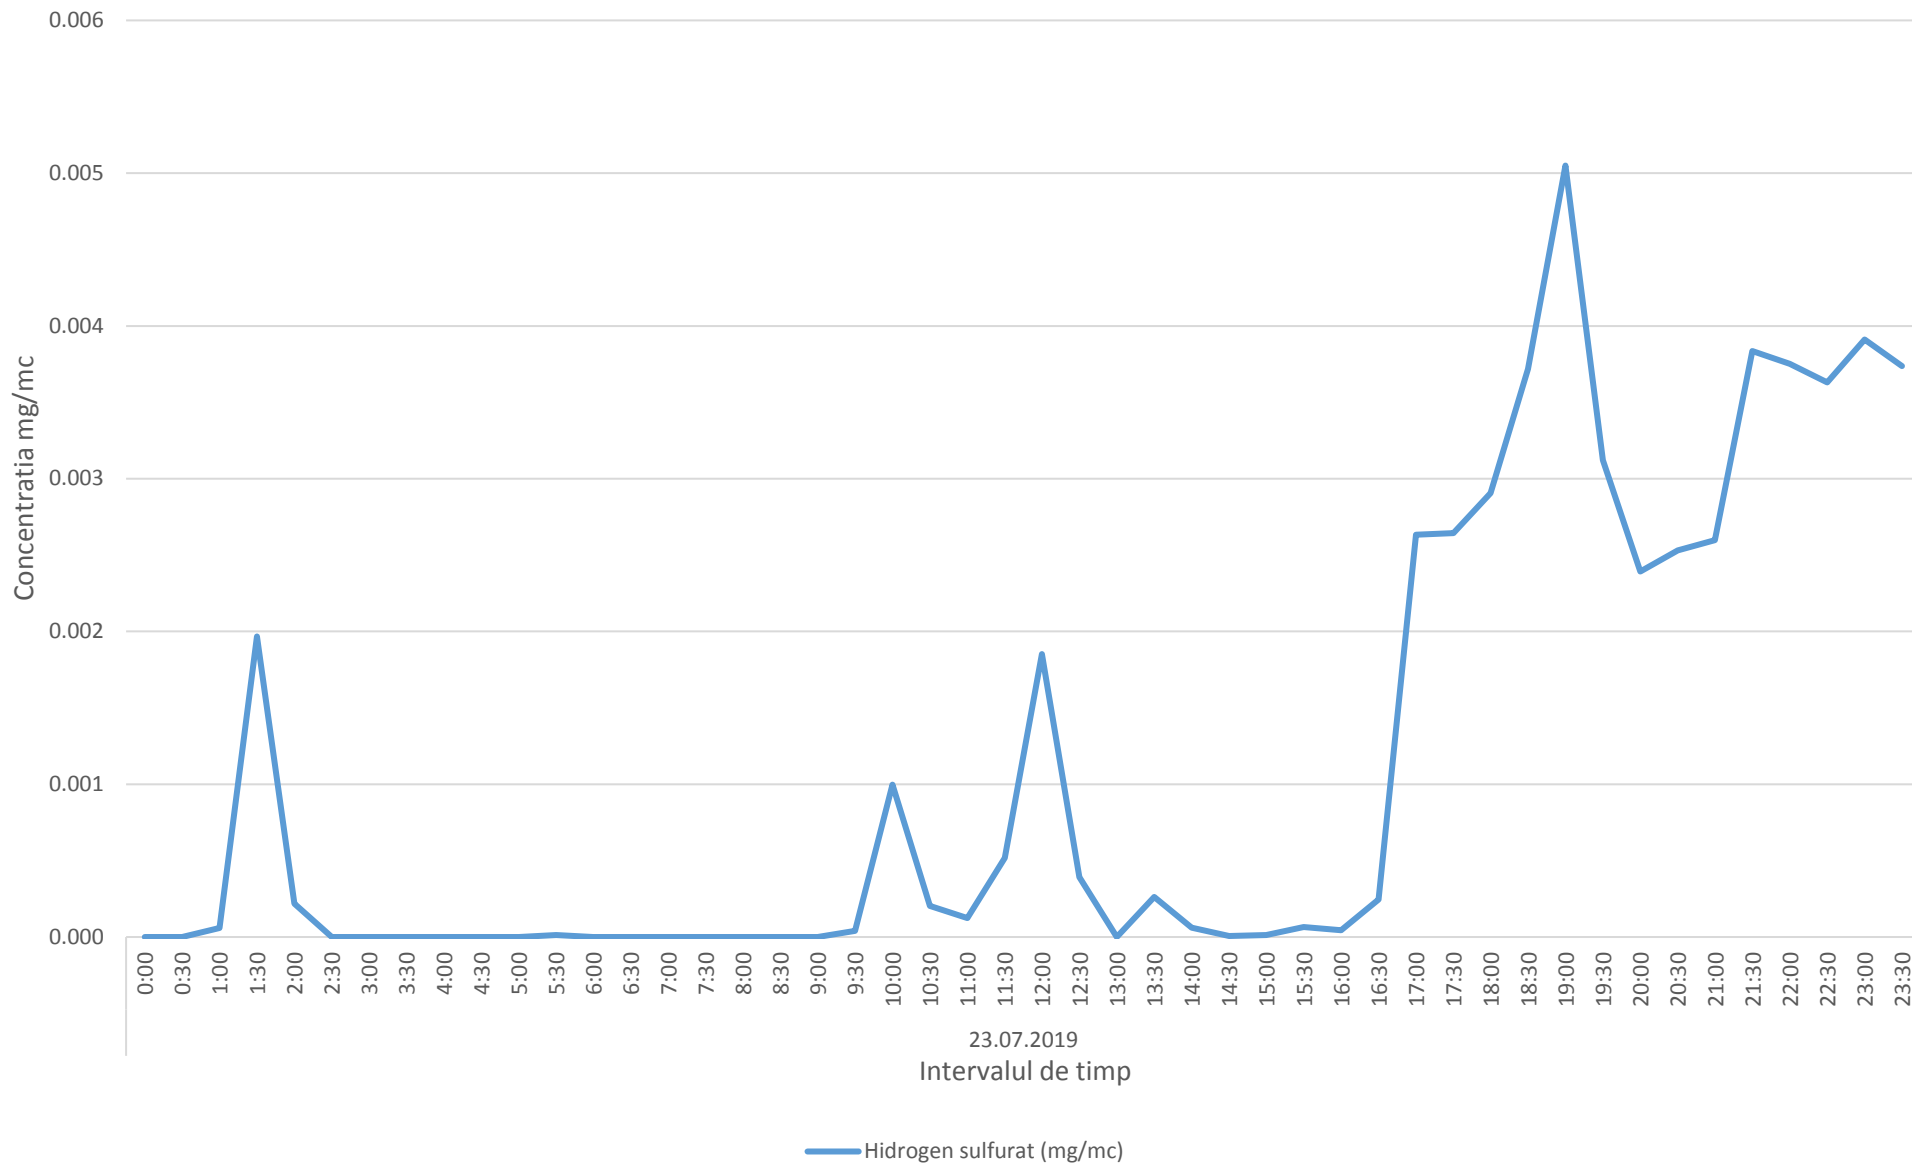

Variatia momentana (30 min.) a indicatorului H2S in in data de 22.07.2019 - zona de nord a Municipiului Ploiesti

Variatia orara a indicatorului SO2 in data de 23.07.2019 - zona de nord a Municipiului Ploiesti

Intervalul de timp

— Dioxid de sulf ug/mc    - - - VL ug/mc