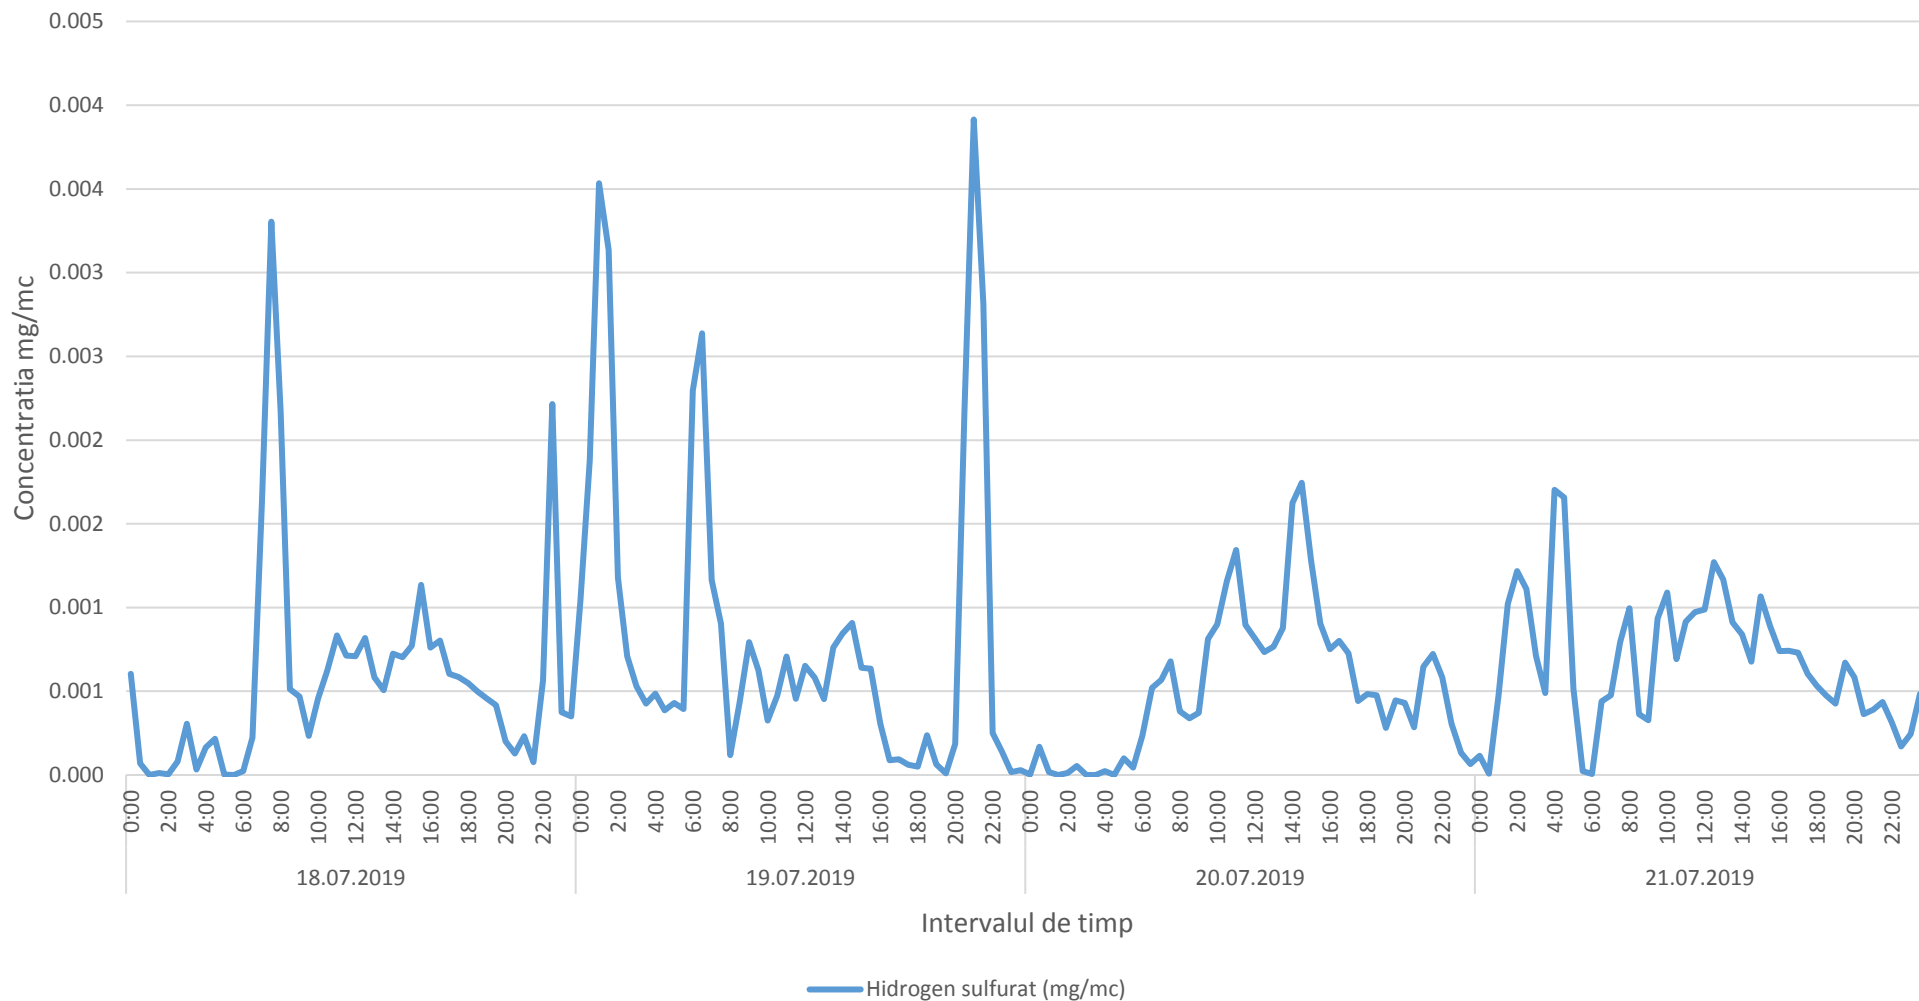

Variatia momentana (30 min.) a indicatorului H2S in perioada 18.07.2019-21.07.2019- zona de nord a platformei industriale Brazi

Variatia orara a indicatorului SO2 in perioada 18.07.2019-21.07.2019- zona de nord a platformei industriale Brazi