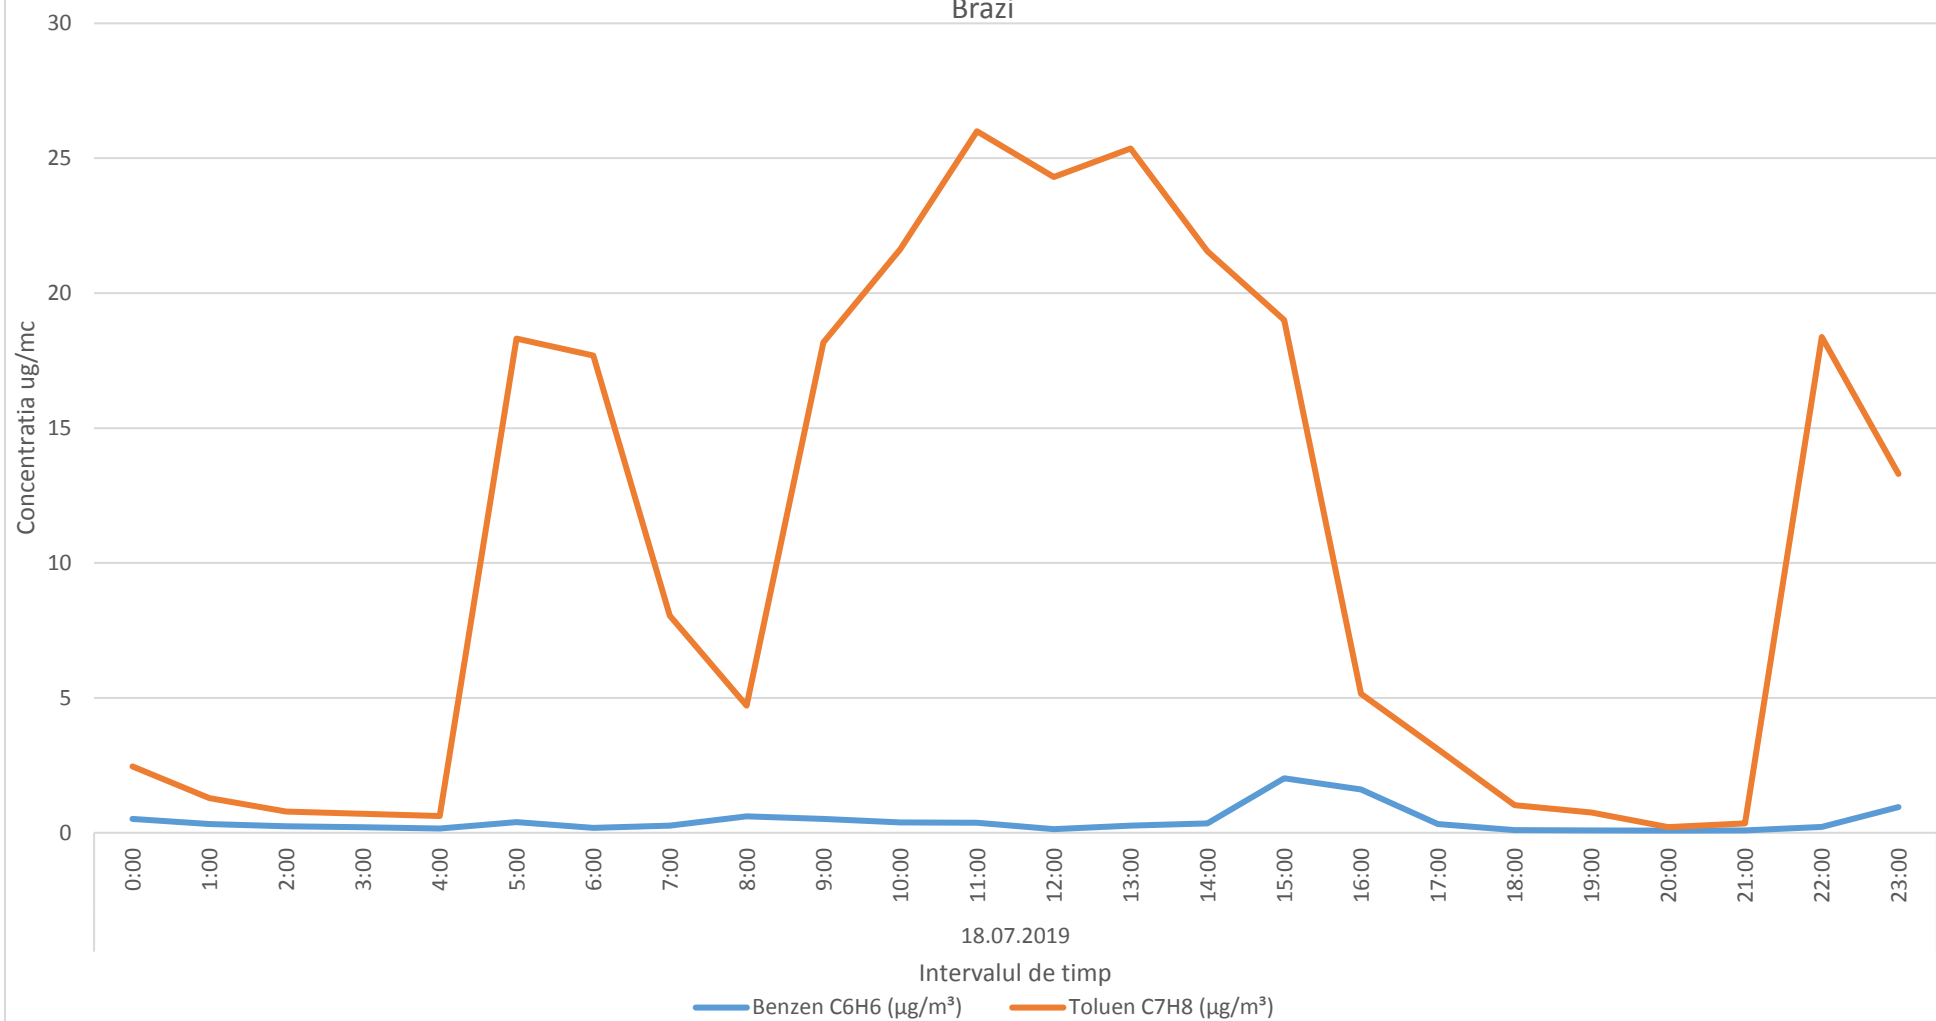

Variatia momentana (30 min.) a indicatorului H2S in data de 18.07.2019 - zona de nord-vest a platformei industriale Brazi

Variatia medilor orare a indicatorilor C6H6,C7H8 in data de 18.07.2019 - zona de nord-vest a platformei industriale  
Brazi

Variatia medilor orare ale indicatorului SO2 in data de 18.07.2019 - zona de nord-vest a platformei industriale Brazi