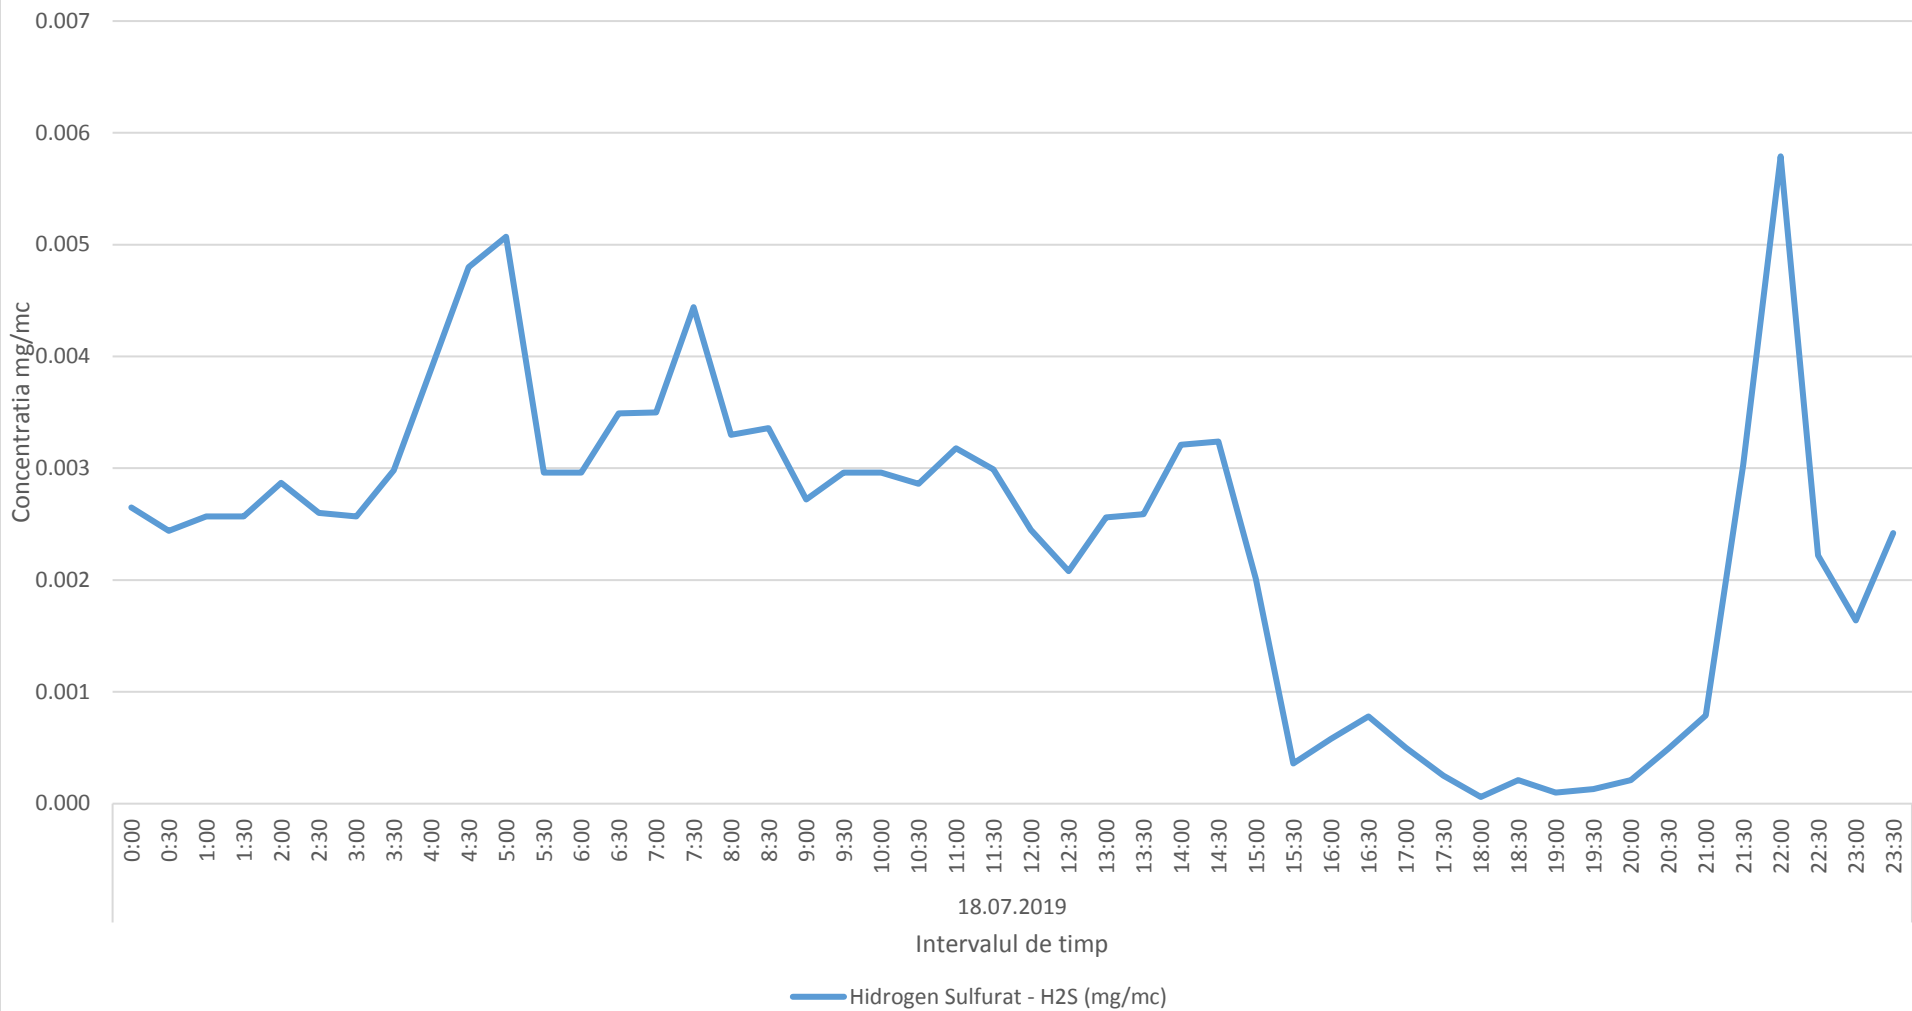

Variatia momentana (30 min.) a indicatorului H2S in data de 18.07.2019 - zona de nord-vest a platformei industriale Brazi

Variatia medilor orare a indicatorilor C6H6,C7H8 in data de 18.07.2019 - zona de nord-vest a platformei industriale  
Brazi

Variatia medilor orare ale indicatorului SO2 in data de 18.07.2019 - zona de nord-vest a platformei industriale Brazi