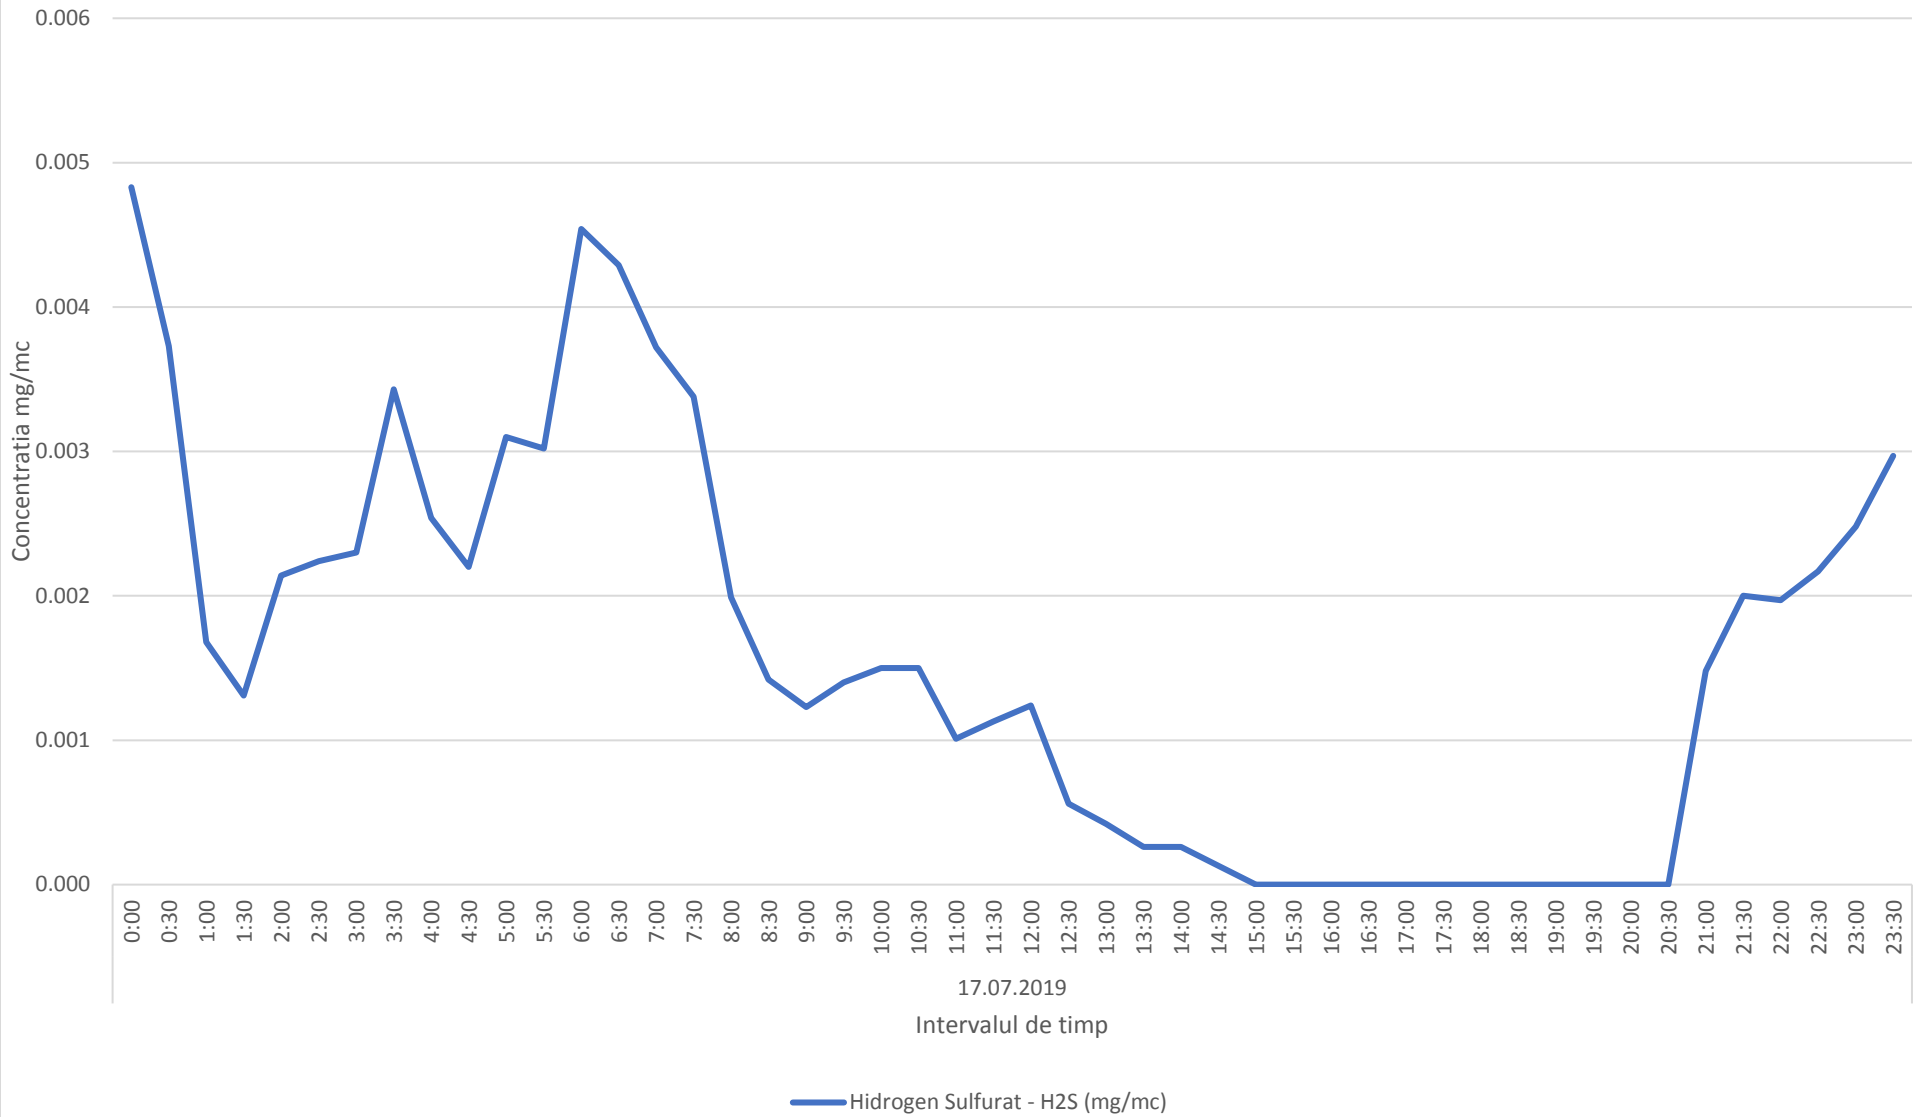

Variatia momentana (30 min.) a indicatorului H2S in data de 17.07.2019 - zona de nord-vest a platformei industriale  
Brazi

Variatia medilor orare a indicatorilor C6H6,C7H8 in data de 17.07.2019 - zona de nord-vest a platformei industriale Brazi

Variatia medilor orare ale indicatorului SO2 in data de 17.07.2019 - zona de nord-vest a platformei industriale Brazi