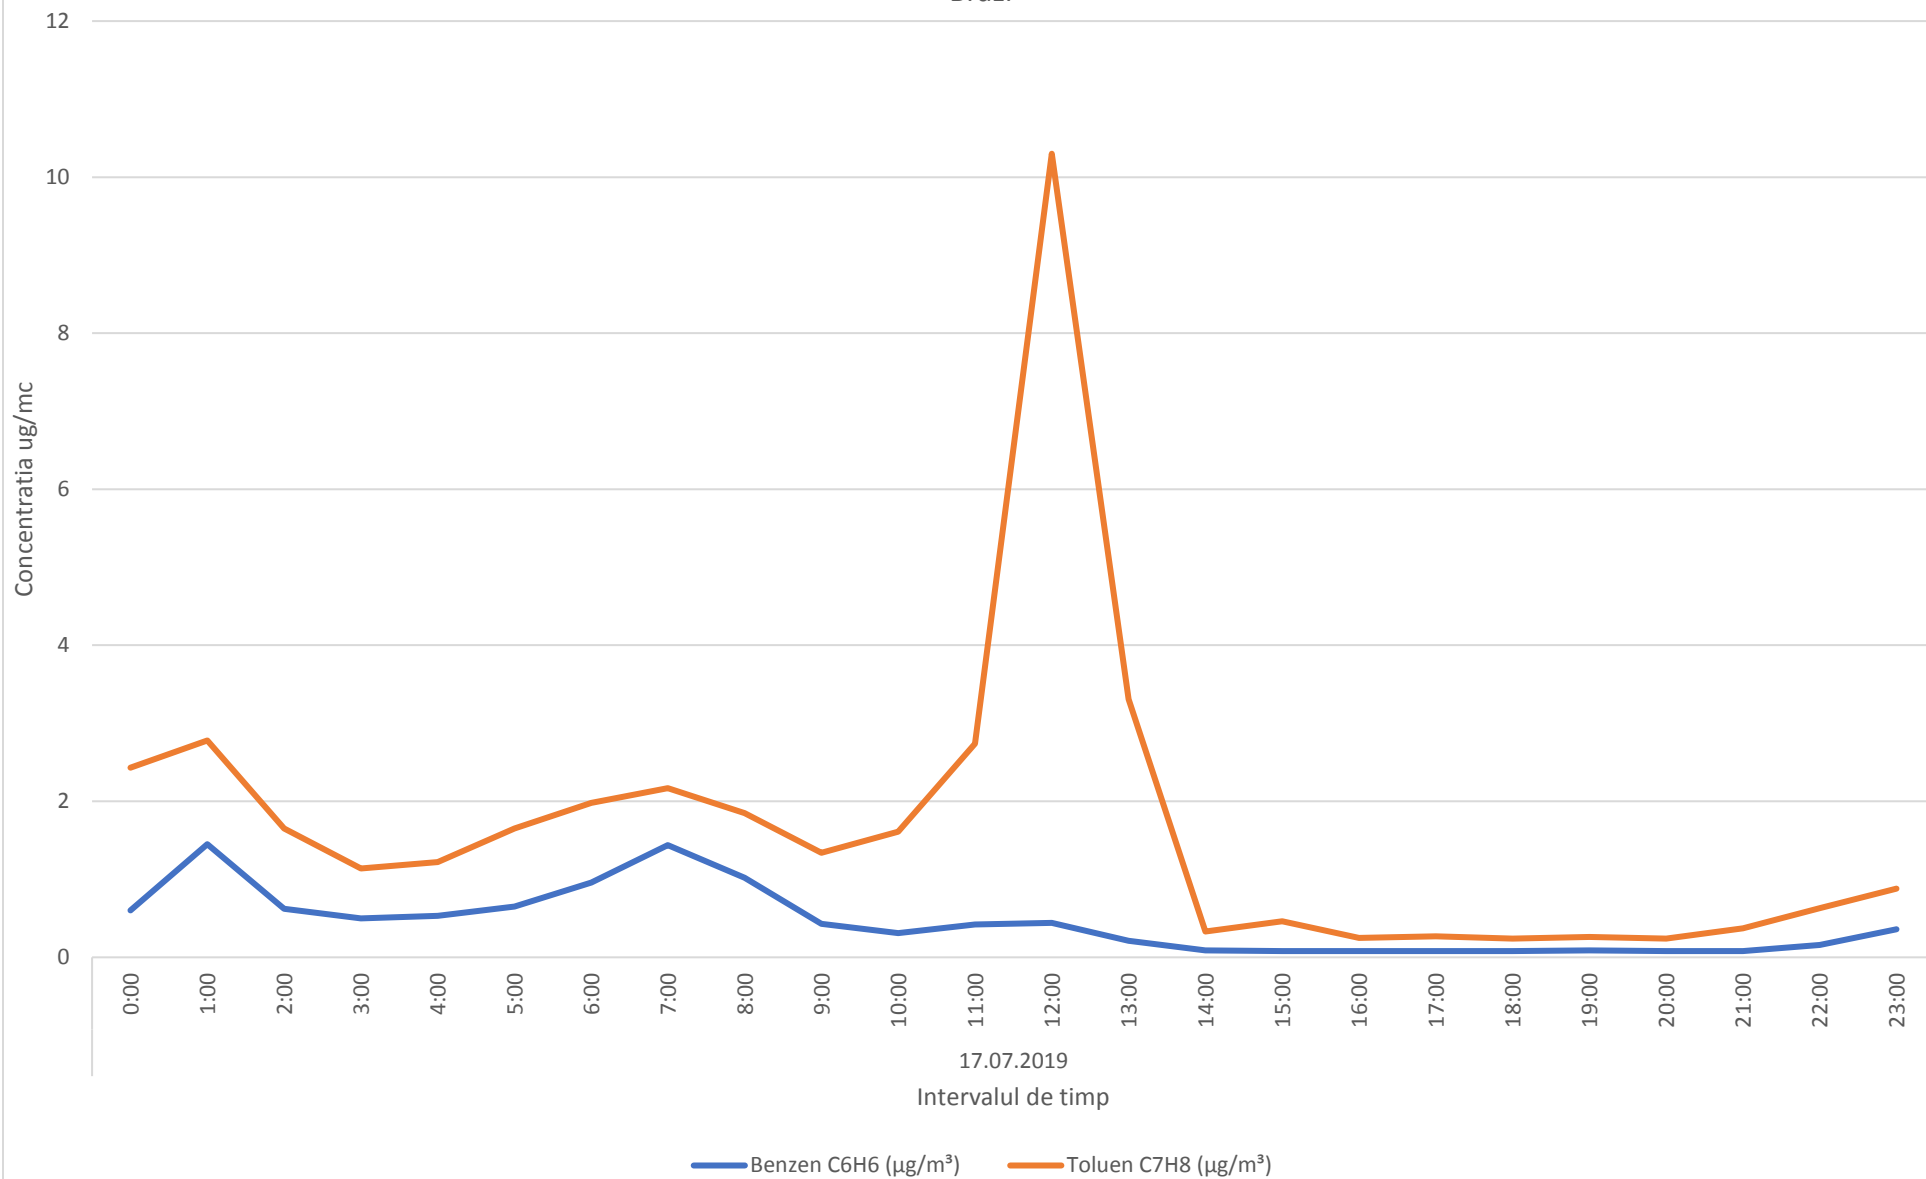

Variatia momentana (30 min.) a indicatorului H2S in data de 17.07.2019 - zona de nord-vest a platformei industriale  
Brazi

Variatia medilor orare a indicatorilor C6H6,C7H8 in data de 17.07.2019 - zona de nord-vest a platformei industriale Brazi

Variatia medilor orare ale indicatorului SO2 in data de 17.07.2019 - zona de nord-vest a platformei industriale Brazi