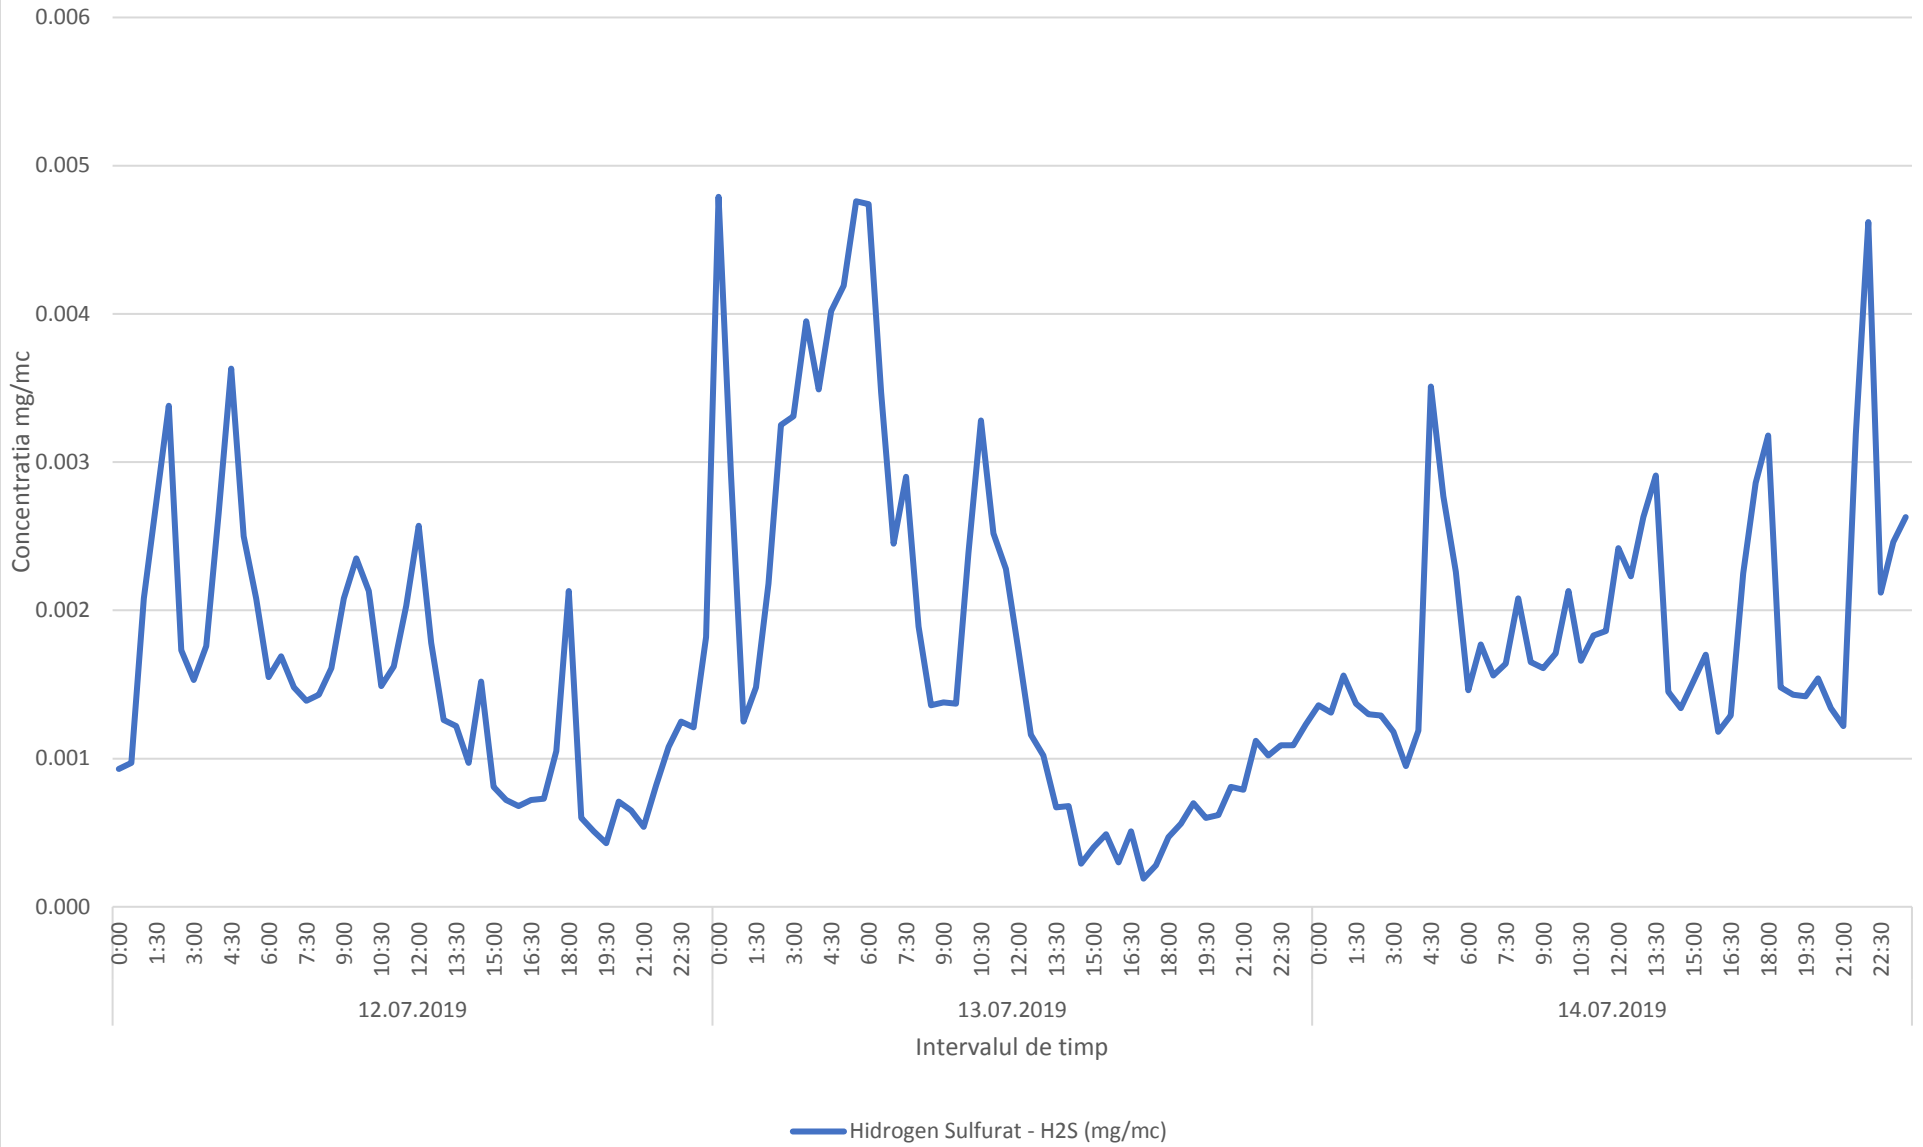

Variatia momentana (30 min.) a indicatorului H2S in perioada 12.07.2019-14.07.2019- zona de nord-vest a platformei industriale Brazi

Variatia medilor orare a indicatorilor C6H6,C7H8 in perioada 12.07.2019-14.07.2019- zona de nord-vest a platformei industriale Brazi

Variatia medilor orare ale indicatorului SO2 in perioada 12.07.2019-14.07.2019- zona de nord-vest a platformei industriale Brazi