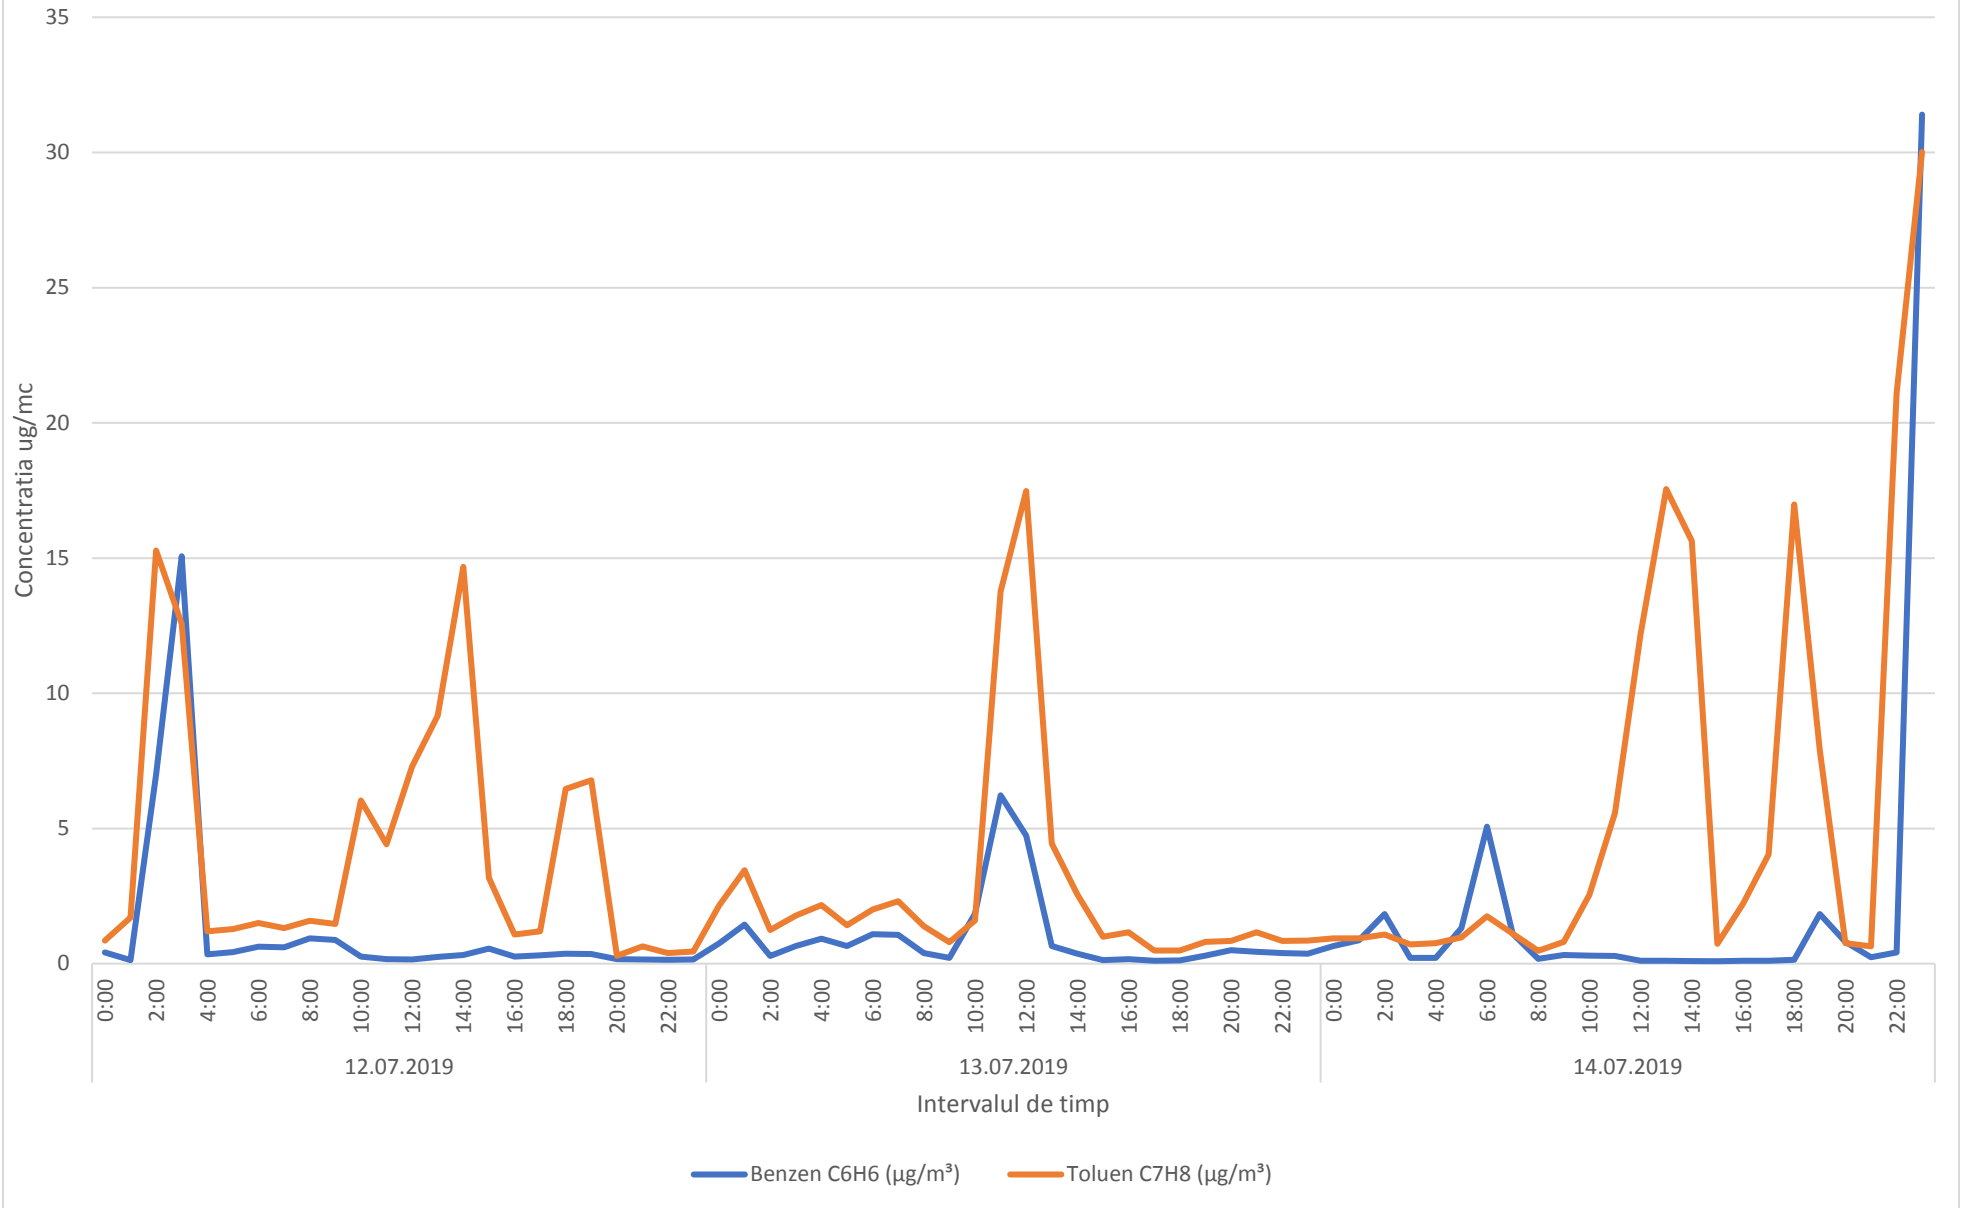

Variatia momentana (30 min.) a indicatorului H2S in perioada 12.07.2019-14.07.2019- zona de nord-vest a platformei industriale Brazi

Variatia medilor orare a indicatorilor C6H6,C7H8 in perioada 12.07.2019-14.07.2019- zona de nord-vest a platformei industriale Brazi

Variatia medilor orare ale indicatorului SO2 in perioada 12.07.2019-14.07.2019- zona de nord-vest a platformei industriale Brazi