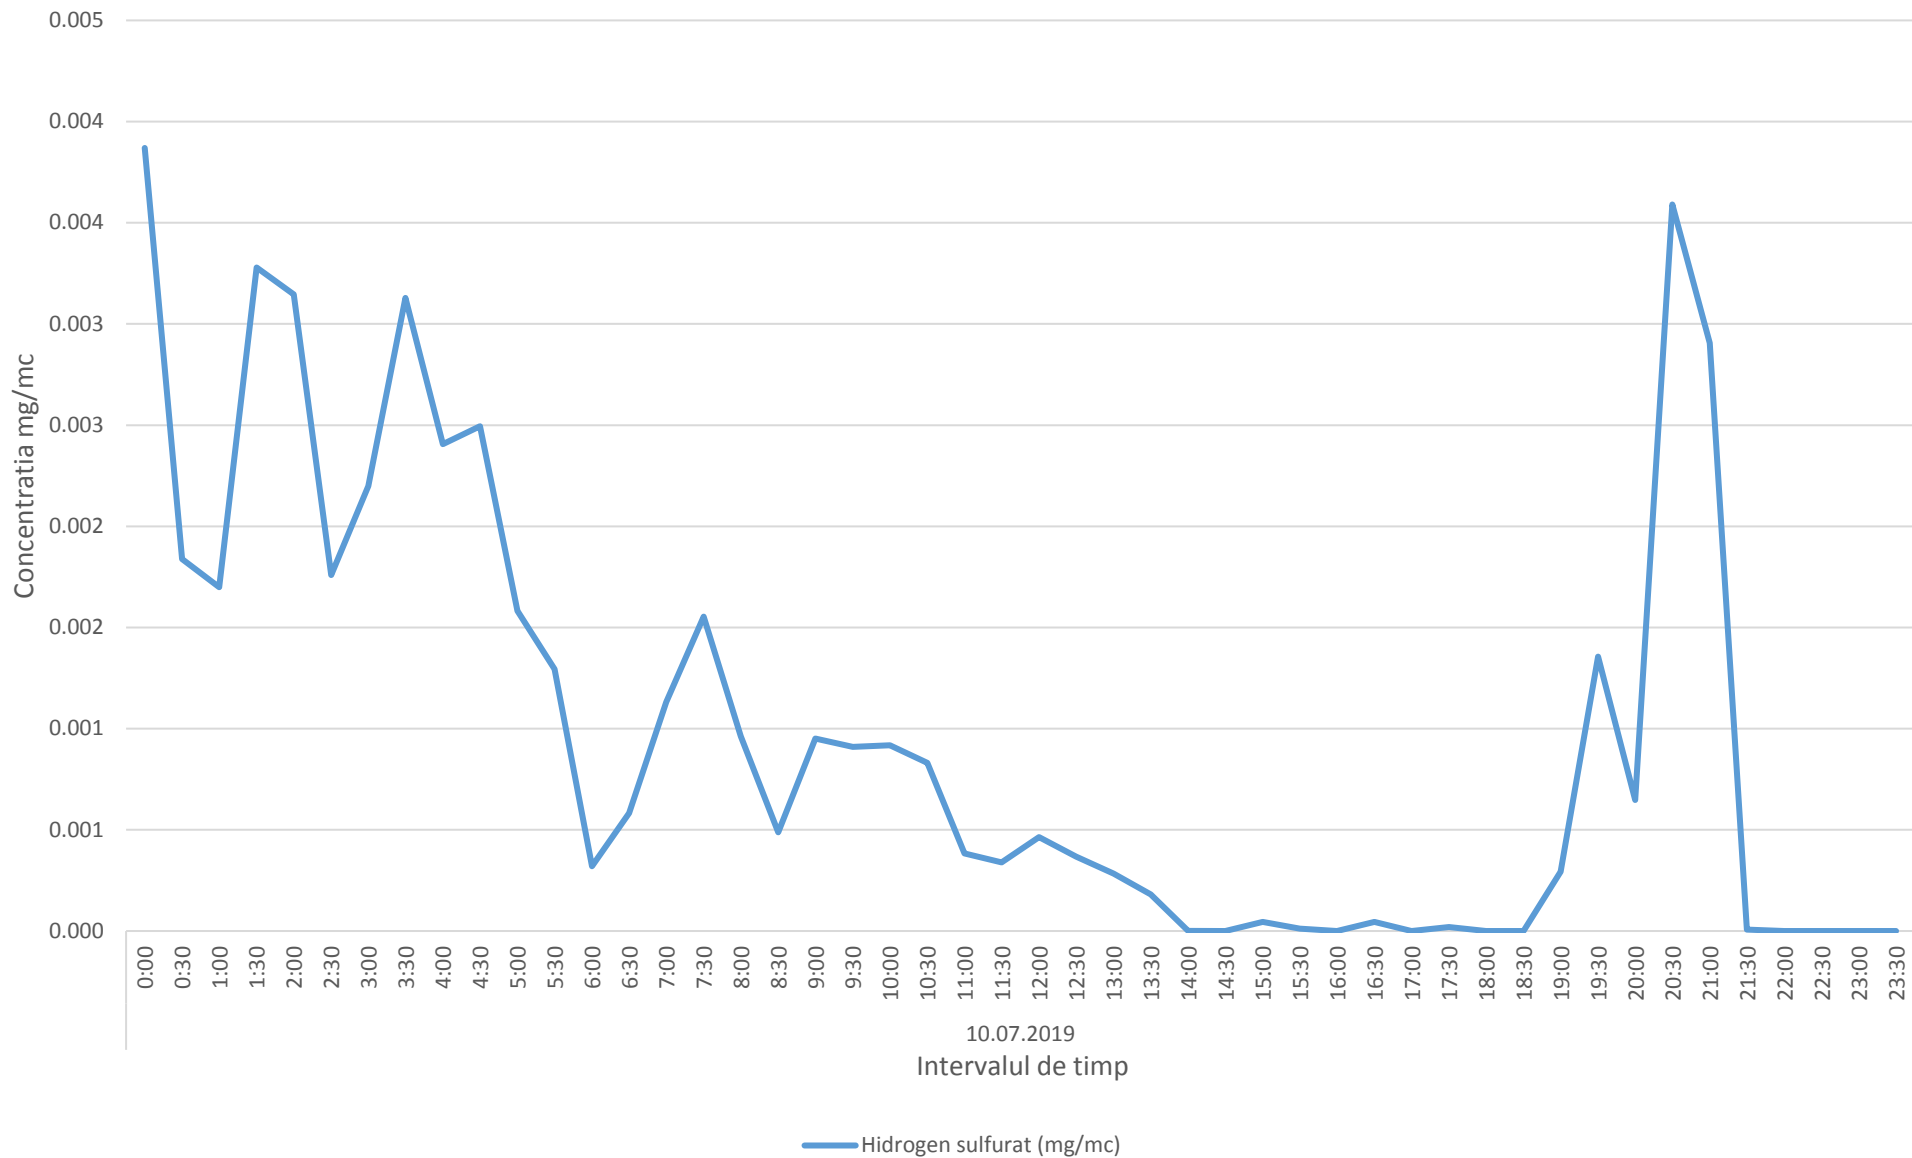

Variatia momentana (30 min.) a indicatorului H2S in data de 10.07.2019 - zona de nora a platformei industriale Brazi

Variatia orara a indicatorului SO2 in data de 10.07.2019 - zona de nora a platformei industriale Brazi