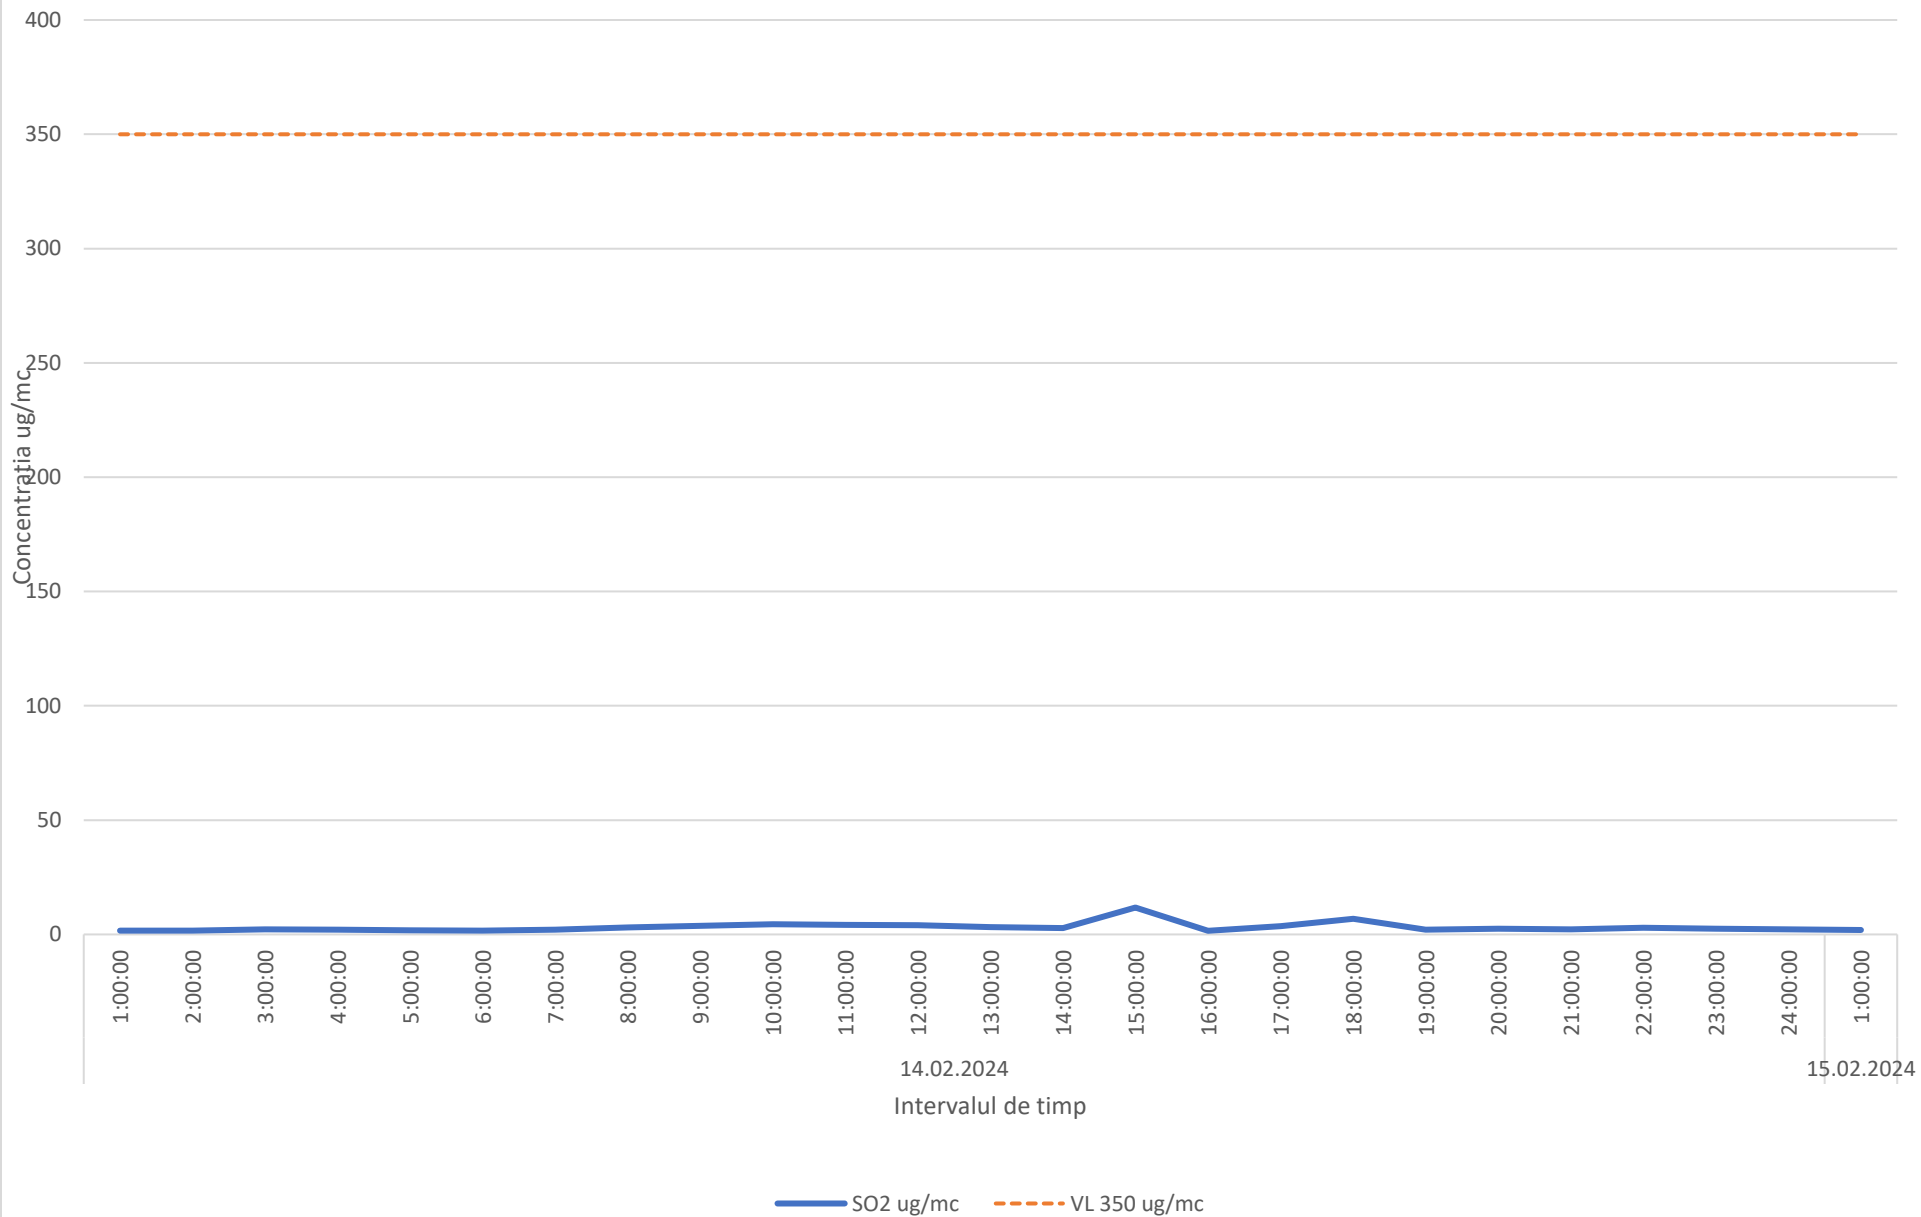

Variatia momentana (30 min.) a indicatorului H2S in data de 14.02.2024 - Parcul Central, Municipiul Ploiesti

Variatia momentana (30 min.) a indicatorului NH3 in data de 14.02.2024 - Parcul Central, Municipiul Ploiesti

Variatia mediilor orare a indicatorilor C6H6,C7H8 in data de 14.02.2024 - Parcul Central, Municipiul Ploiesti

Variatia mediilor orare ale indicatorilor PM10 si Pm2.5 in data de 14.02.2024 - Parcul Central, Municipiul Ploiesti

Variatia mediilor orare ale indicatorului SO2 in data de 14.02.2024 - Parcul Central, Municipiul Ploiesti

Variatia mediilor orare ale indicatorului NO2 in data de 14.02.2024 - Parcul Central, Municipiul Ploiesti