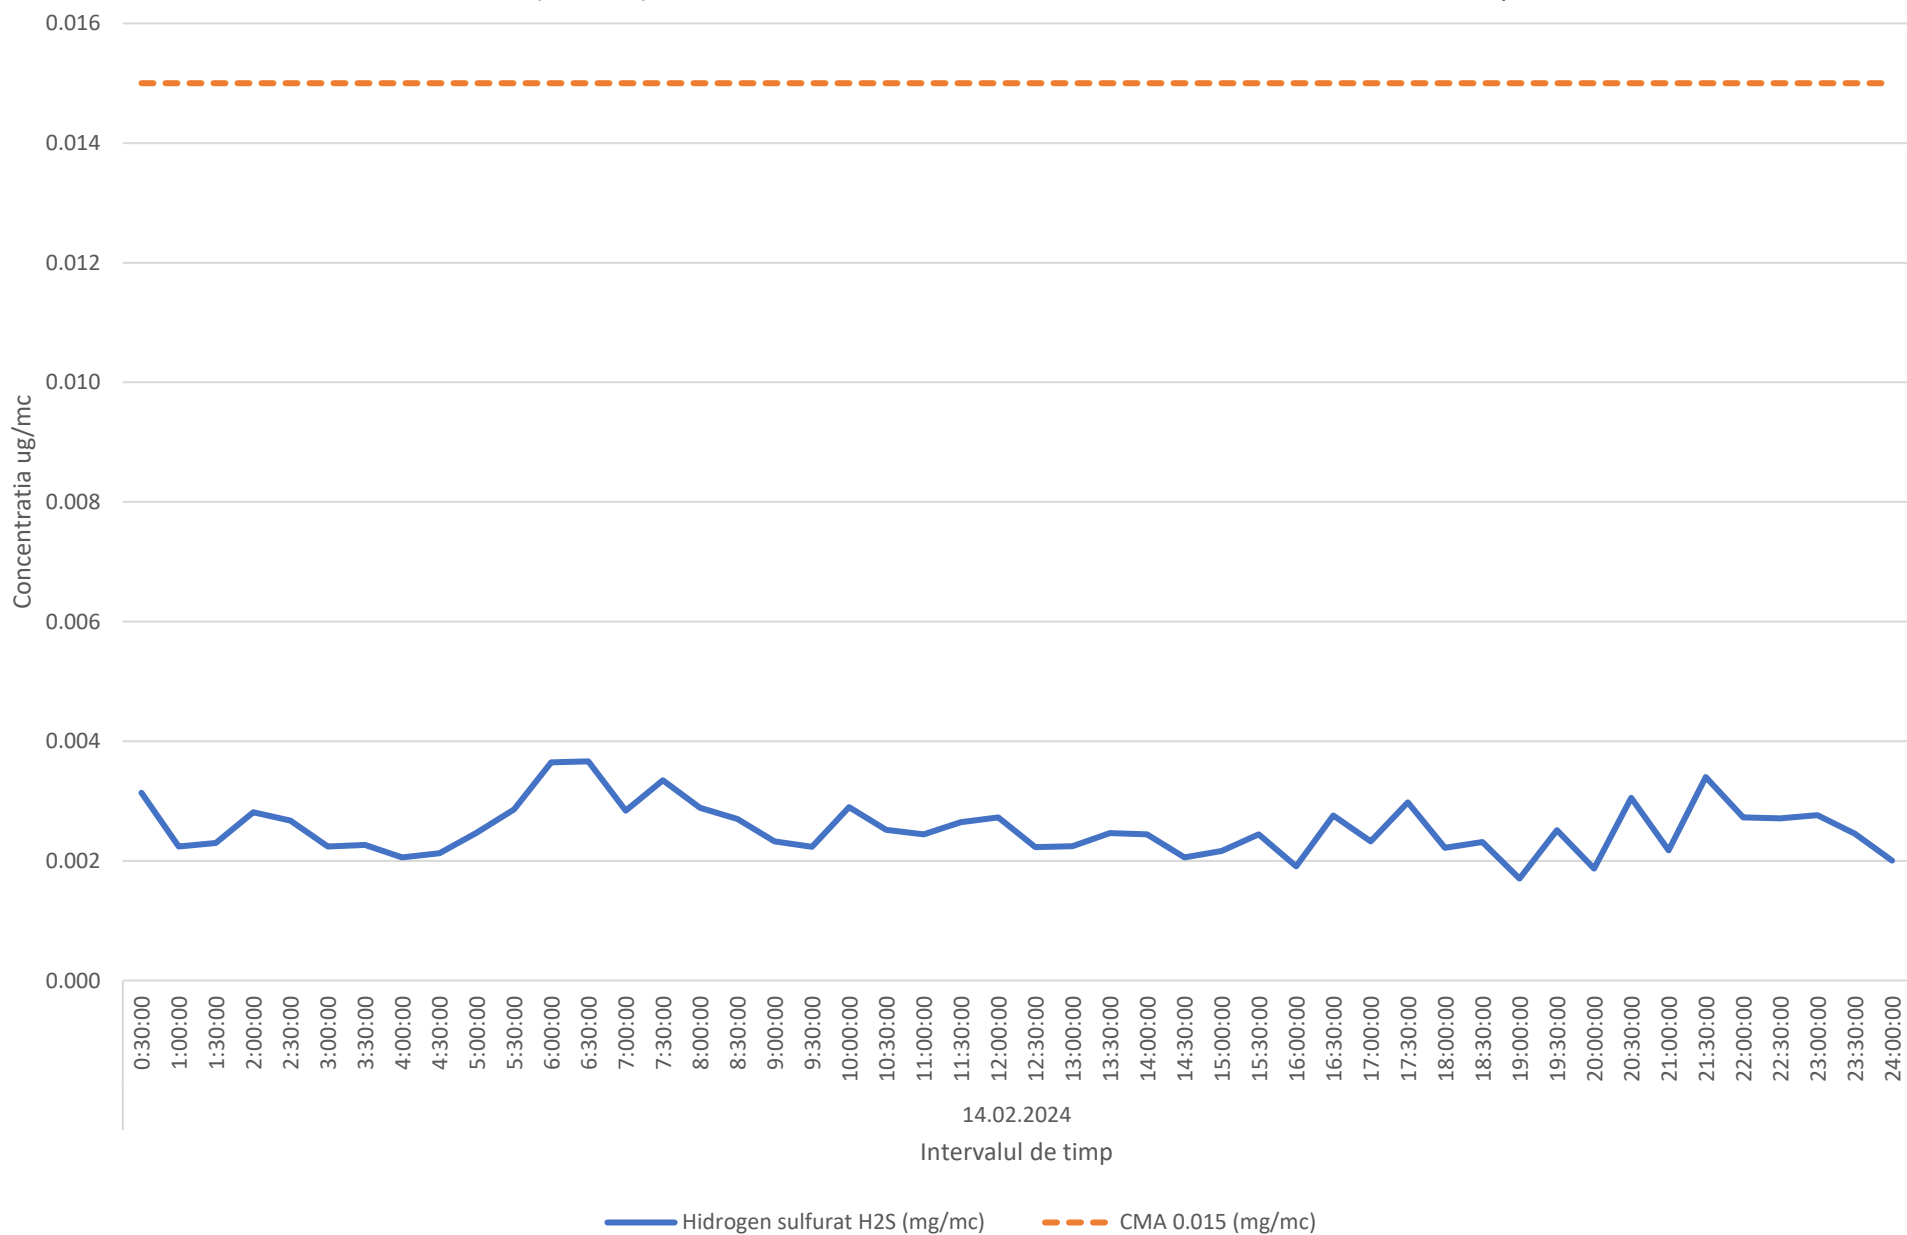

Variatia momentana (30 min.) a indicatorului H2S in data de 14.02.2024 - Parcul Central, Municipiul Ploiesti

Variatia momentana (30 min.) a indicatorului NH3 in data de 14.02.2024 - Parcul Central, Municipiul Ploiesti

Variatia mediilor orare a indicatorilor C6H6,C7H8 in data de 14.02.2024 - Parcul Central, Municipiul Ploiesti

Variatia mediilor orare ale indicatorilor PM10 si Pm2.5 in data de 14.02.2024 - Parcul Central, Municipiul Ploiesti

Variatia mediilor orare ale indicatorului SO2 in data de 14.02.2024 - Parcul Central, Municipiul Ploiesti

Variatia mediilor orare ale indicatorului NO2 in data de 14.02.2024 - Parcul Central, Municipiul Ploiesti