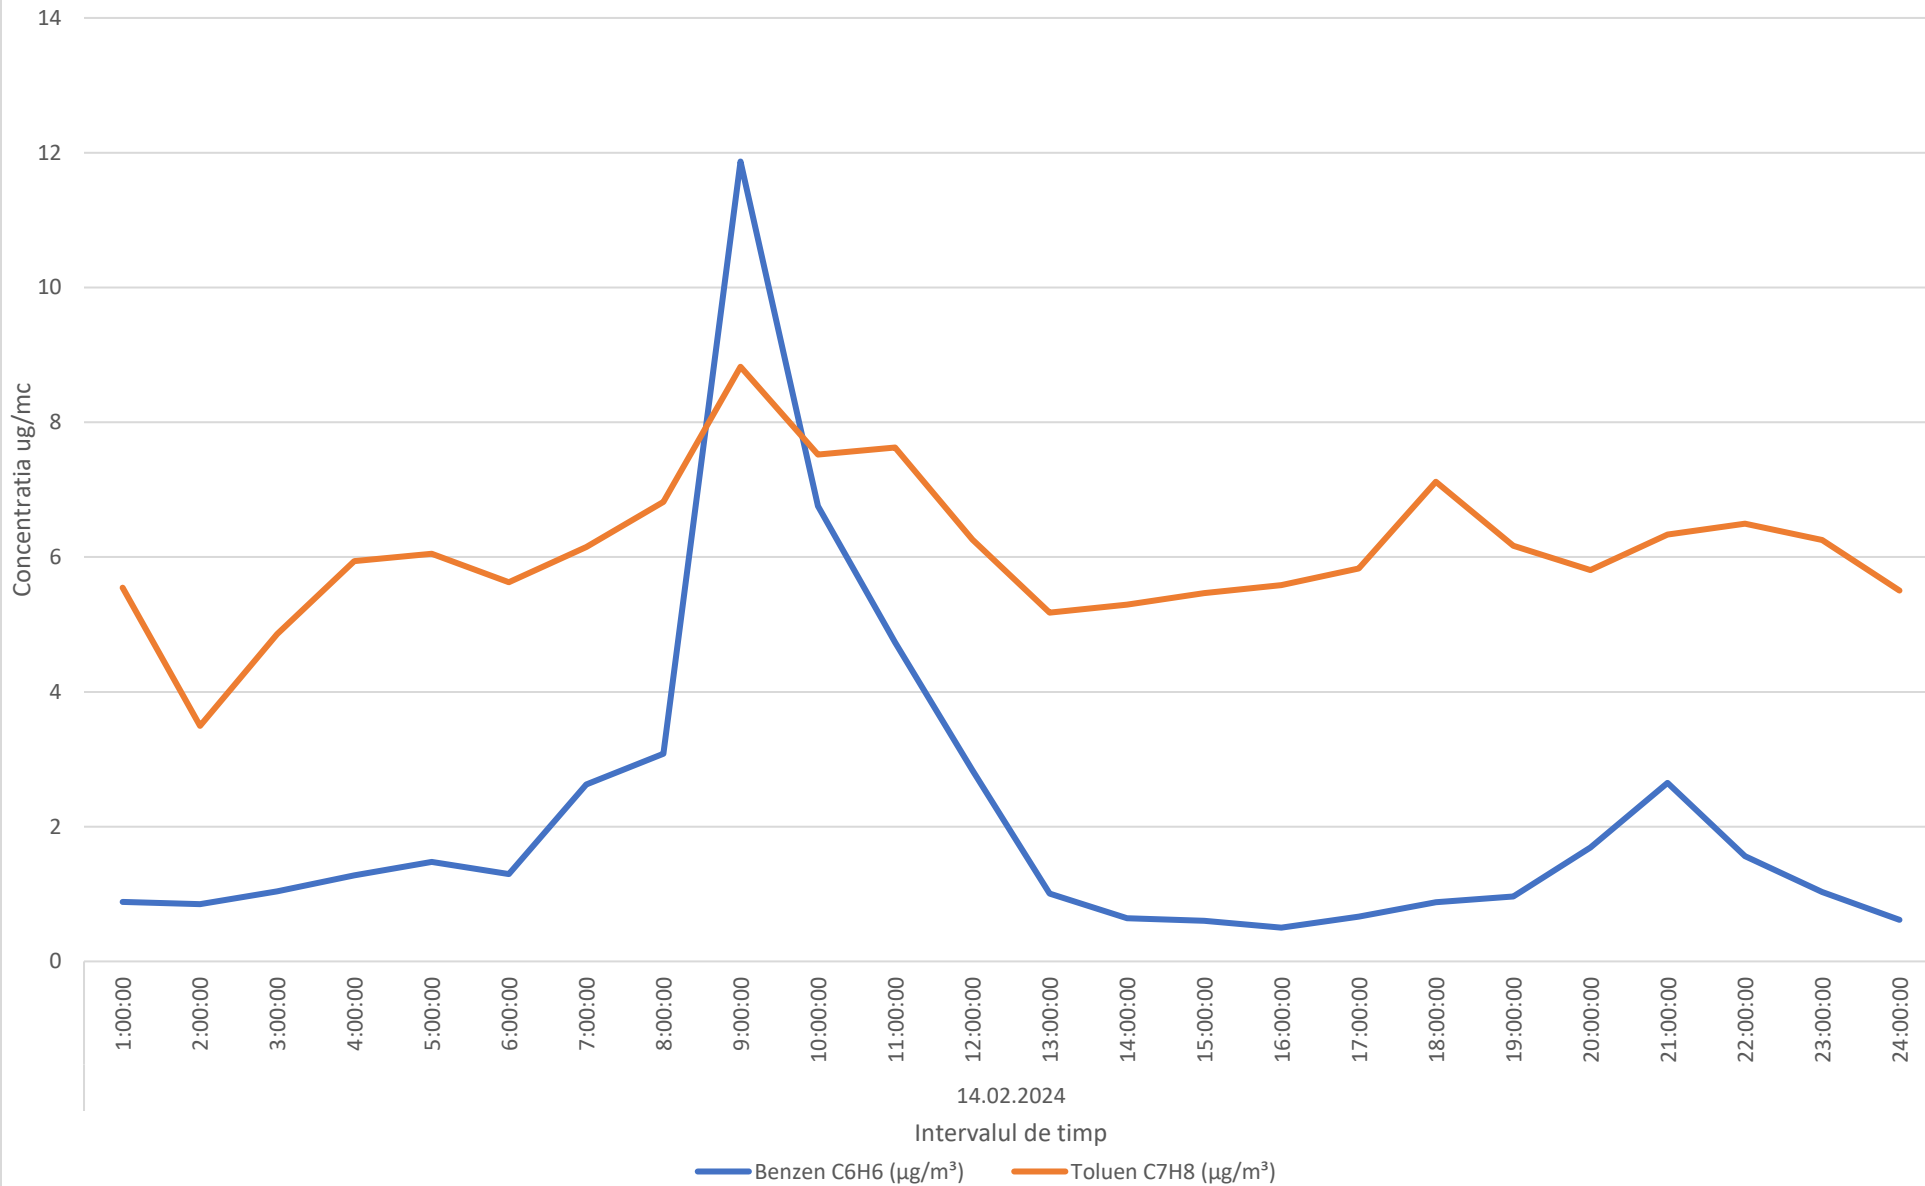

Variatia momentana (30 min.) a indicatorului H2S in data de 14.02.2024 - Parcul Central, Municipiul Ploiesti

Variatia momentana (30 min.) a indicatorului NH3 in data de 14.02.2024 - Parcul Central, Municipiul Ploiesti

Variatia mediilor orare a indicatorilor C6H6,C7H8 in data de 14.02.2024 - Parcul Central, Municipiul Ploiesti

Variatia mediilor orare ale indicatorilor PM10 si Pm2.5 in data de 14.02.2024 - Parcul Central, Municipiul Ploiesti

Variatia mediilor orare ale indicatorului SO2 in data de 14.02.2024 - Parcul Central, Municipiul Ploiesti

Variatia mediilor orare ale indicatorului NO2 in data de 14.02.2024 - Parcul Central, Municipiul Ploiesti