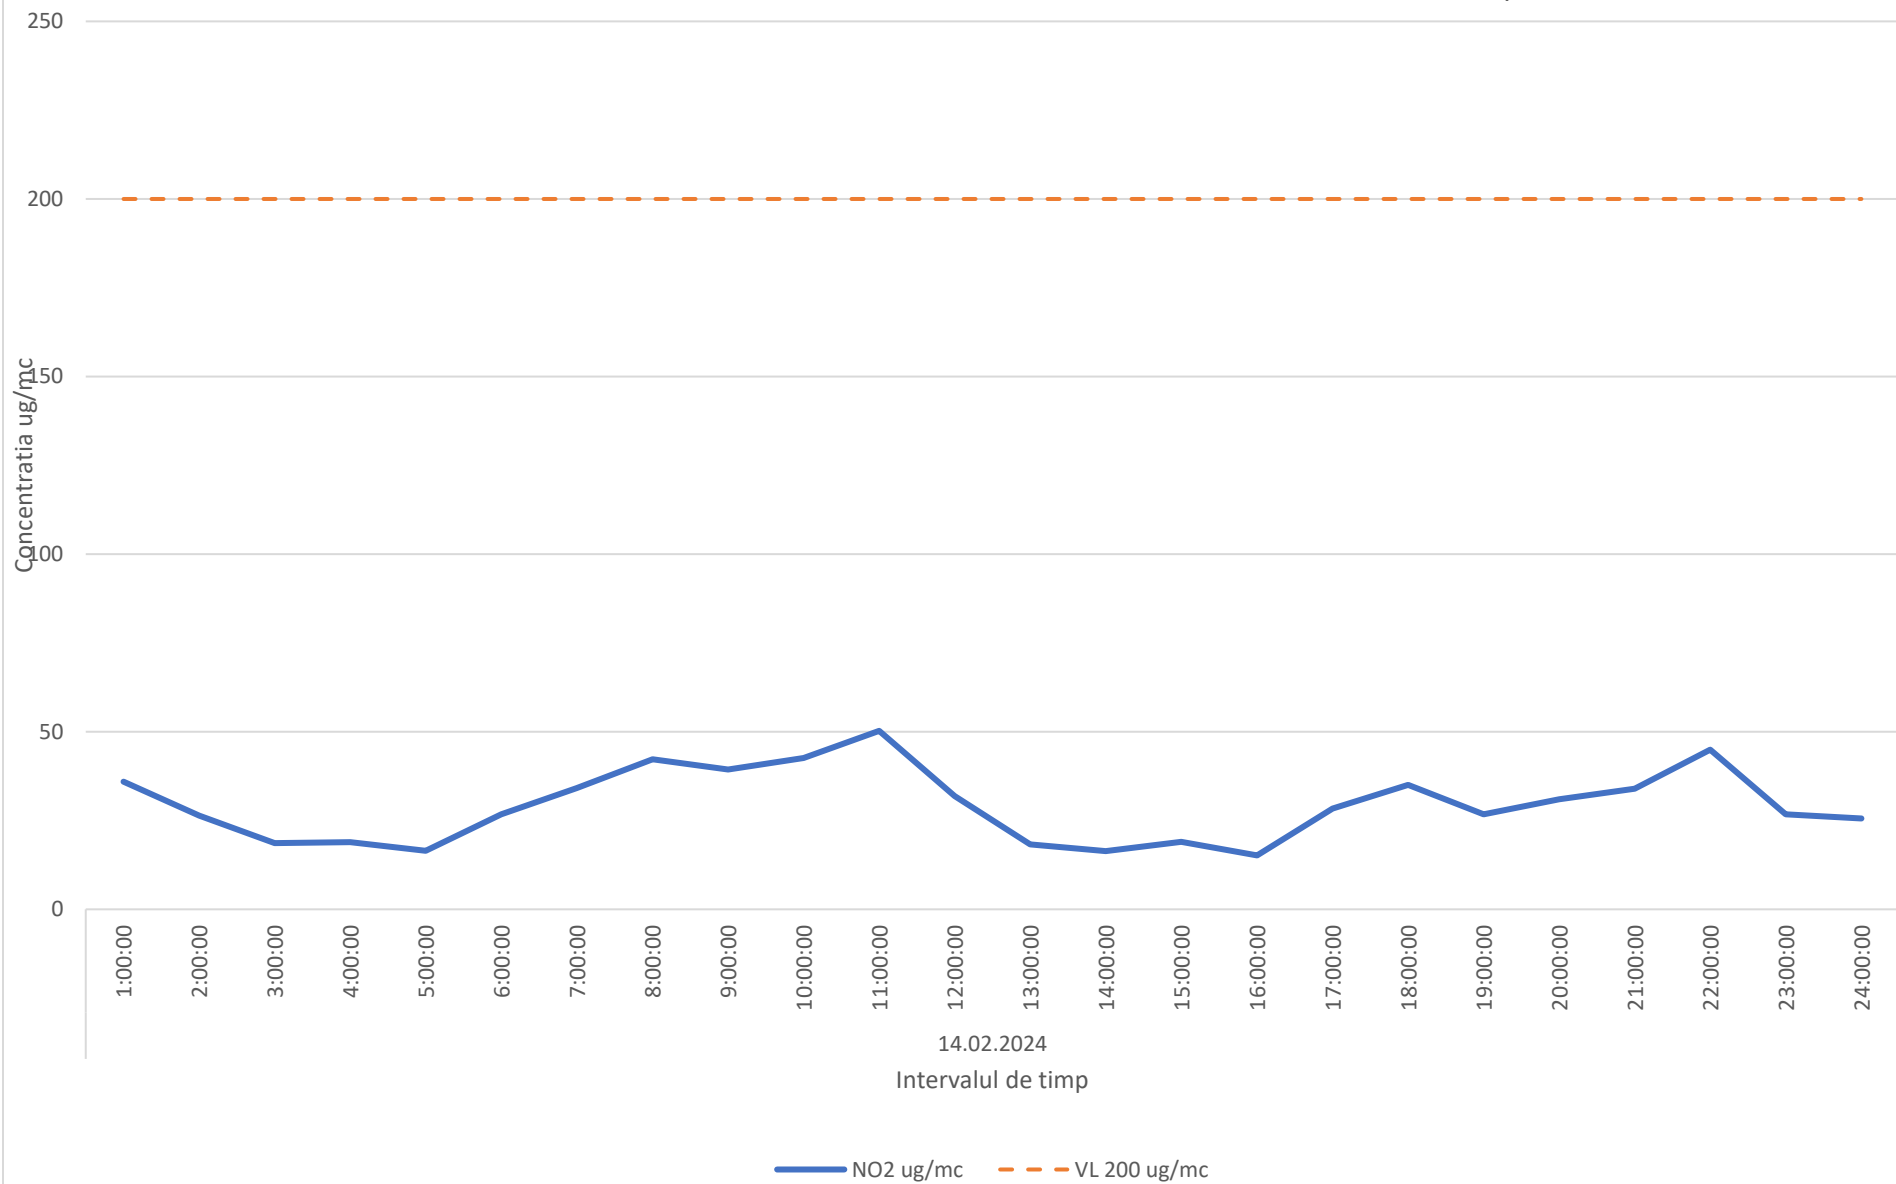

Variatia momentana (30 min.) a indicatorului H2S in data de 14.02.2024 - Parcul Central, Municipiul Ploiesti

Variatia momentana (30 min.) a indicatorului NH3 in data de 14.02.2024 - Parcul Central, Municipiul Ploiesti

Variatia mediilor orare a indicatorilor C6H6,C7H8 in data de 14.02.2024 - Parcul Central, Municipiul Ploiesti

Variatia mediilor orare ale indicatorilor PM10 si Pm2.5 in data de 14.02.2024 - Parcul Central, Municipiul Ploiesti

Variatia mediilor orare ale indicatorului SO2 in data de 14.02.2024 - Parcul Central, Municipiul Ploiesti

Variatia mediilor orare ale indicatorului NO2 in data de 14.02.2024 - Parcul Central, Municipiul Ploiesti