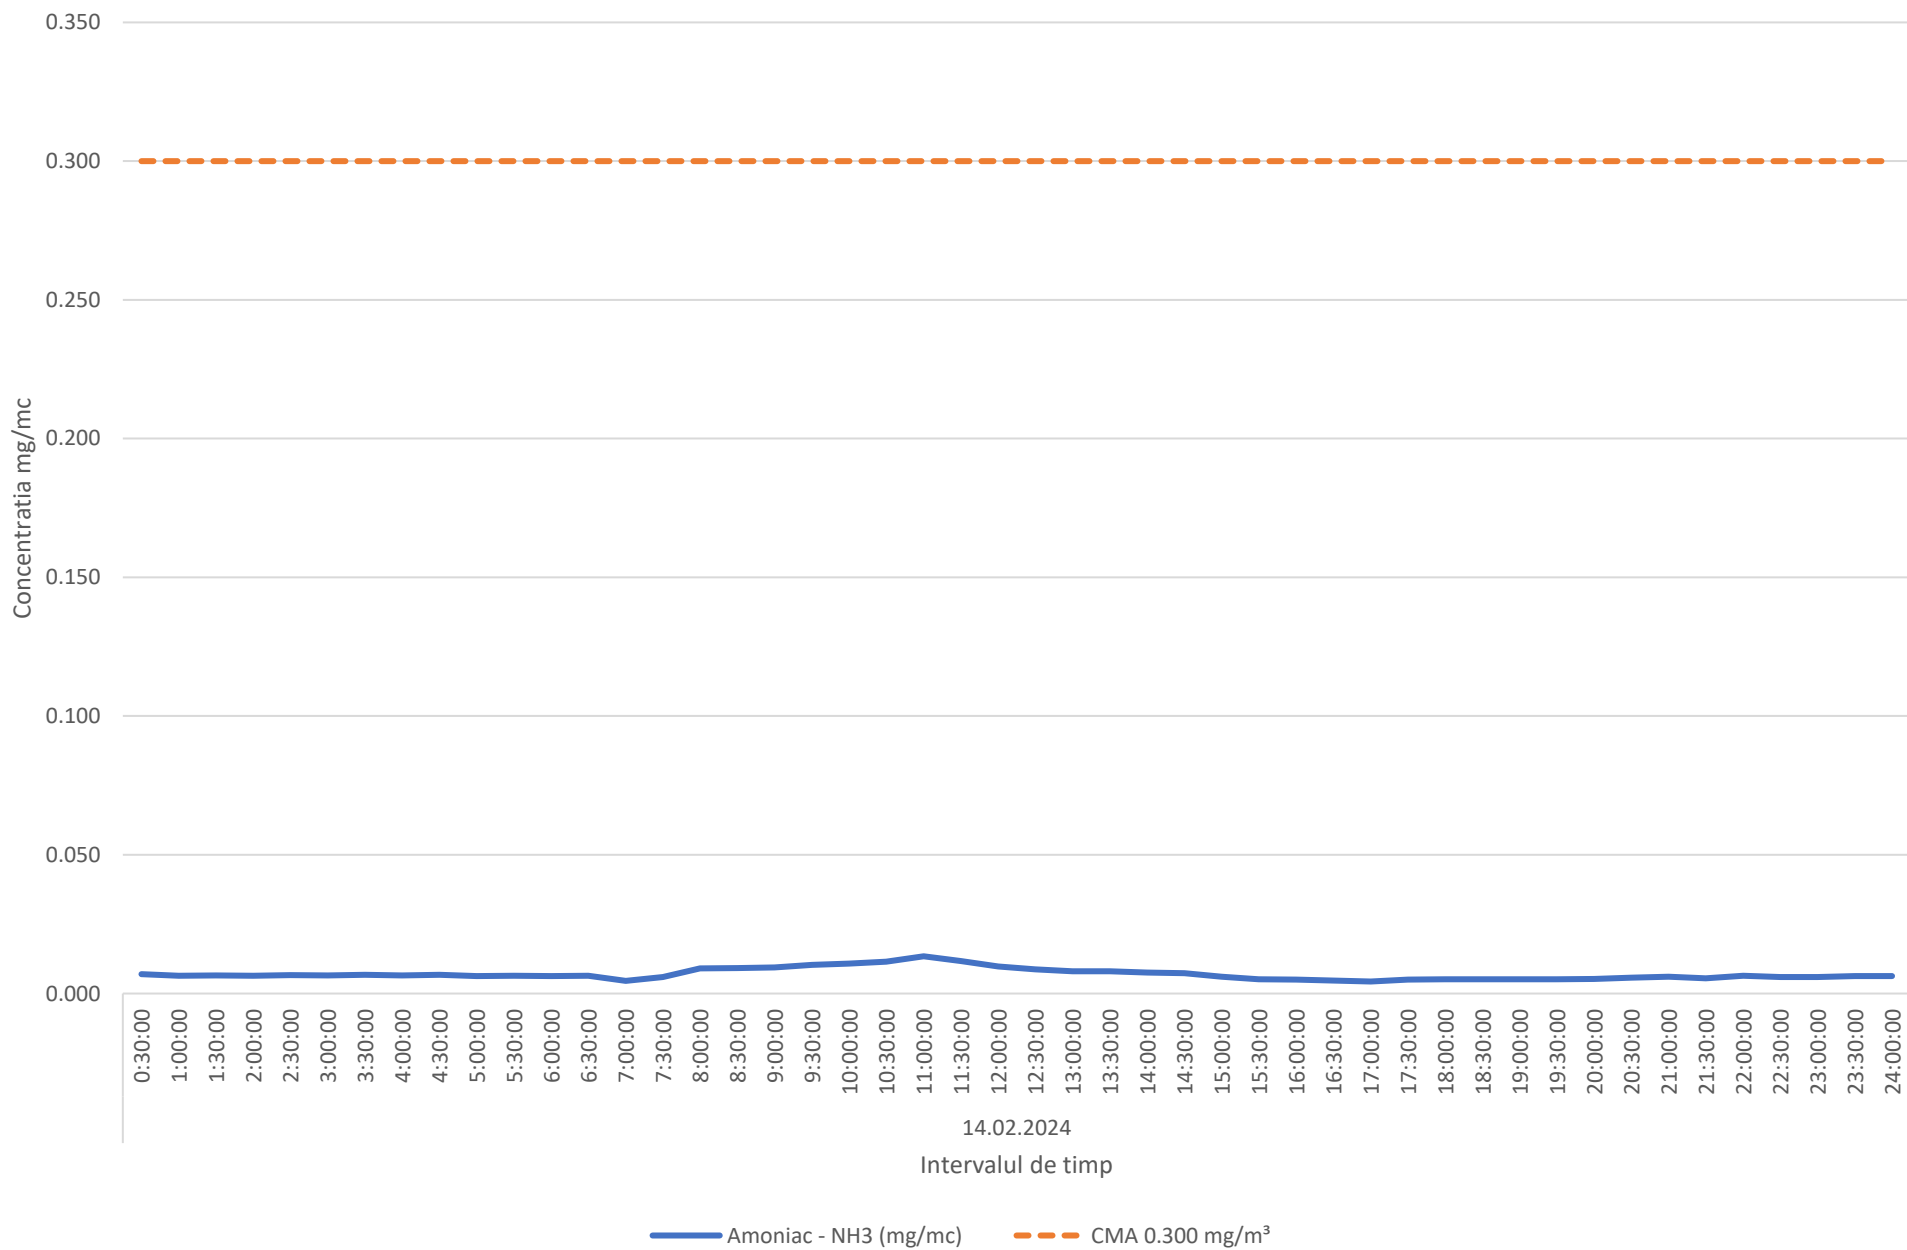

Variatia momentana (30 min.) a indicatorului H2S in data de 14.02.2024 - Parcul Central, Municipiul Ploiesti

Variatia momentana (30 min.) a indicatorului NH3 in data de 14.02.2024 - Parcul Central, Municipiul Ploiesti

Variatia mediilor orare a indicatorilor C6H6,C7H8 in data de 14.02.2024 - Parcul Central, Municipiul Ploiesti

Variatia mediilor orare ale indicatorilor PM10 si Pm2.5 in data de 14.02.2024 - Parcul Central, Municipiul Ploiesti

Variatia mediilor orare ale indicatorului SO2 in data de 14.02.2024 - Parcul Central, Municipiul Ploiesti

Variatia mediilor orare ale indicatorului NO2 in data de 14.02.2024 - Parcul Central, Municipiul Ploiesti