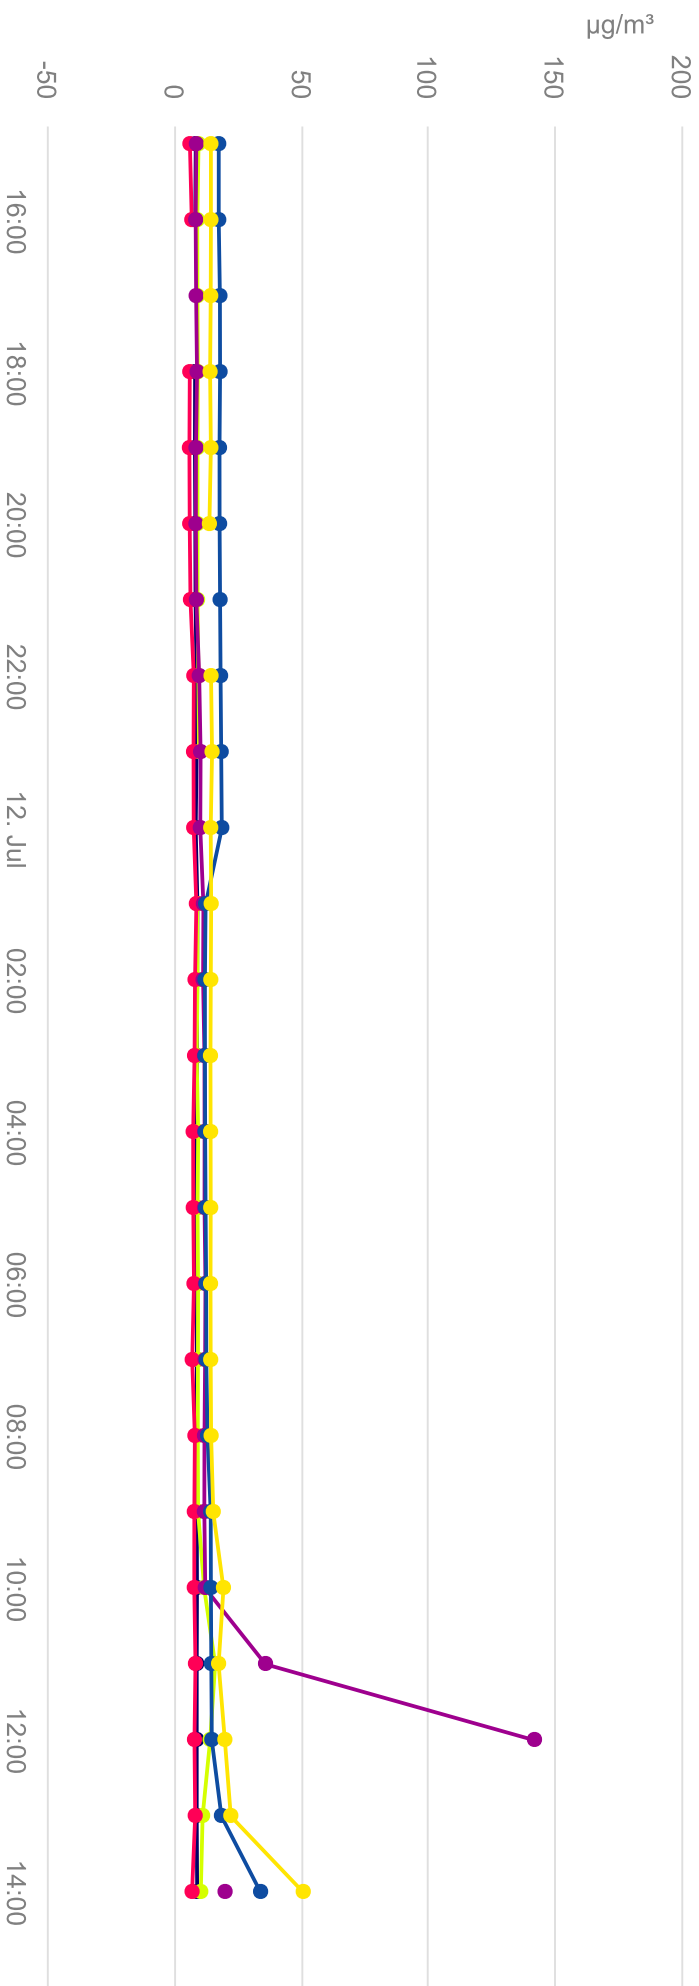

Interval: 2018/07/11 14:13:00 - 2018/07/12 14:13:00

- PH-1 - 9850B - SO2 - Valori orare
- PH-2 - 9850B - SO2 - Valori orare
- PH-3 - 9850B - SO2 - Valori orare
- PH-4 - 9850B - SO2 - Valori orare
- PH-5 - 9850B - SO2 - Valori orare
- PH-6 - 9850B - SO2 - Valori orare