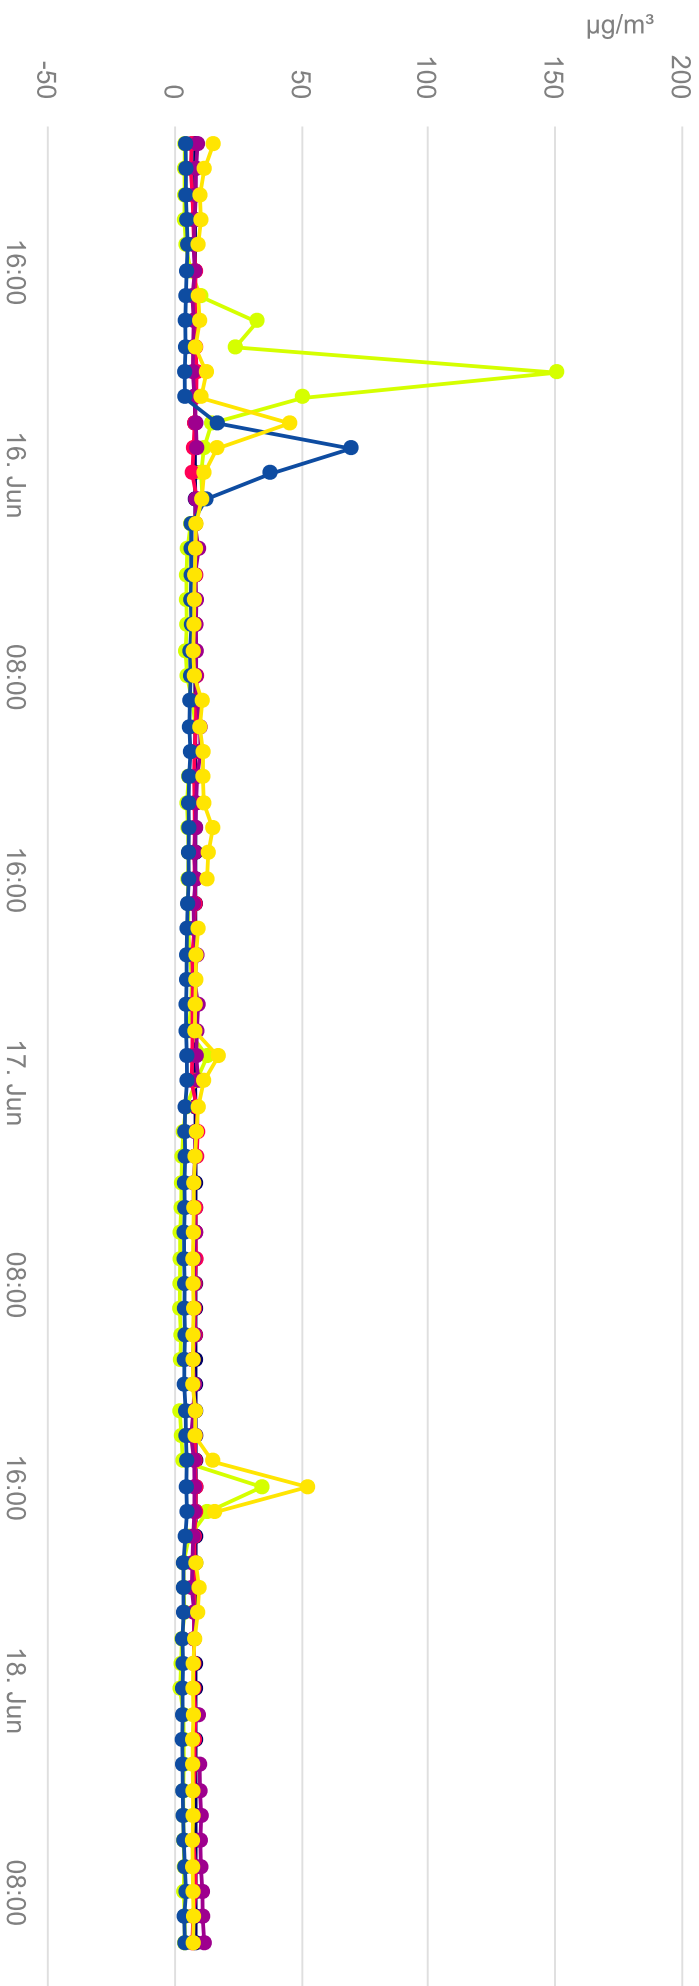

Interval: 2018/06/15 10:44:00 - 2018/06/18 10:44:00

- PH-1 - 9850B - SO₂ - Valori orare
- ◆ PH-2 - 9850B - SO₂ - Valori orare
- PH-3 - 9850B - SO₂ - Valori orare
- ▲ PH-4 - 9850B - SO₂ - Valori orare
- ▼ PH-5 - 9850B - SO₂ - Valori orare
- PH-6 - 9850B - SO₂ - Valori orare