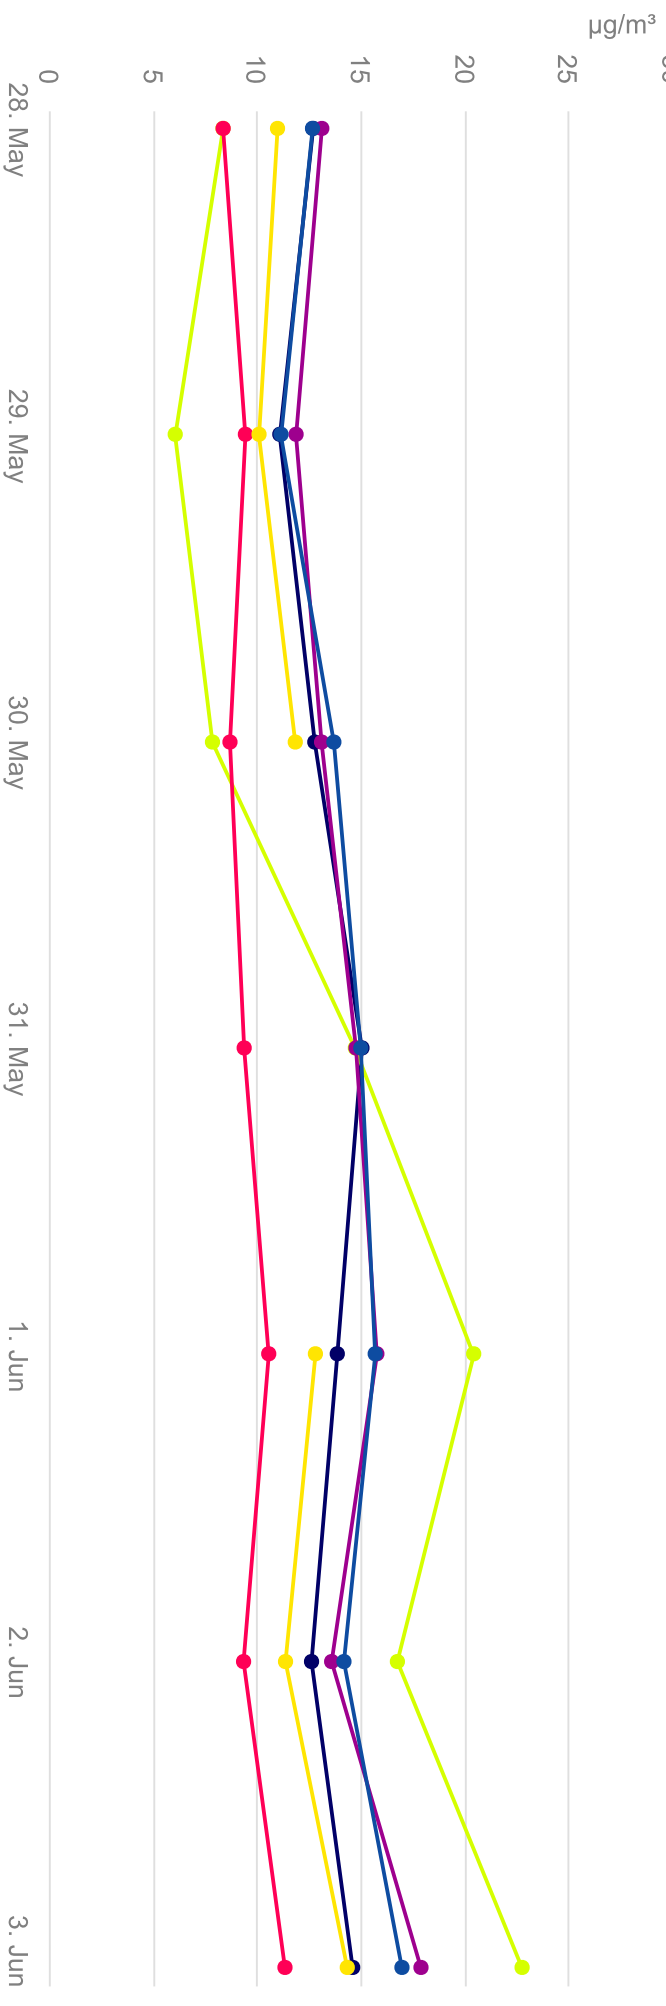

Interval: 2018/05/28 00:00:00 - 2018/06/04 00:00:00

- PH-1 - LSPM10 - PM 10 - Valori zilnice
- PH-2 - LSPM10 - PM 10 - Valori zilnice
- PH-3 - LSPM10 - PM 10 - Valori zilnice
- PH-4 - LSPM10 - PM 10 - Valori zilnice
- PH-5 - LSPM10 - PM 10 - Valori zilnice
- PH-6 - LSPM10 - PM 10 - Valori zilnice