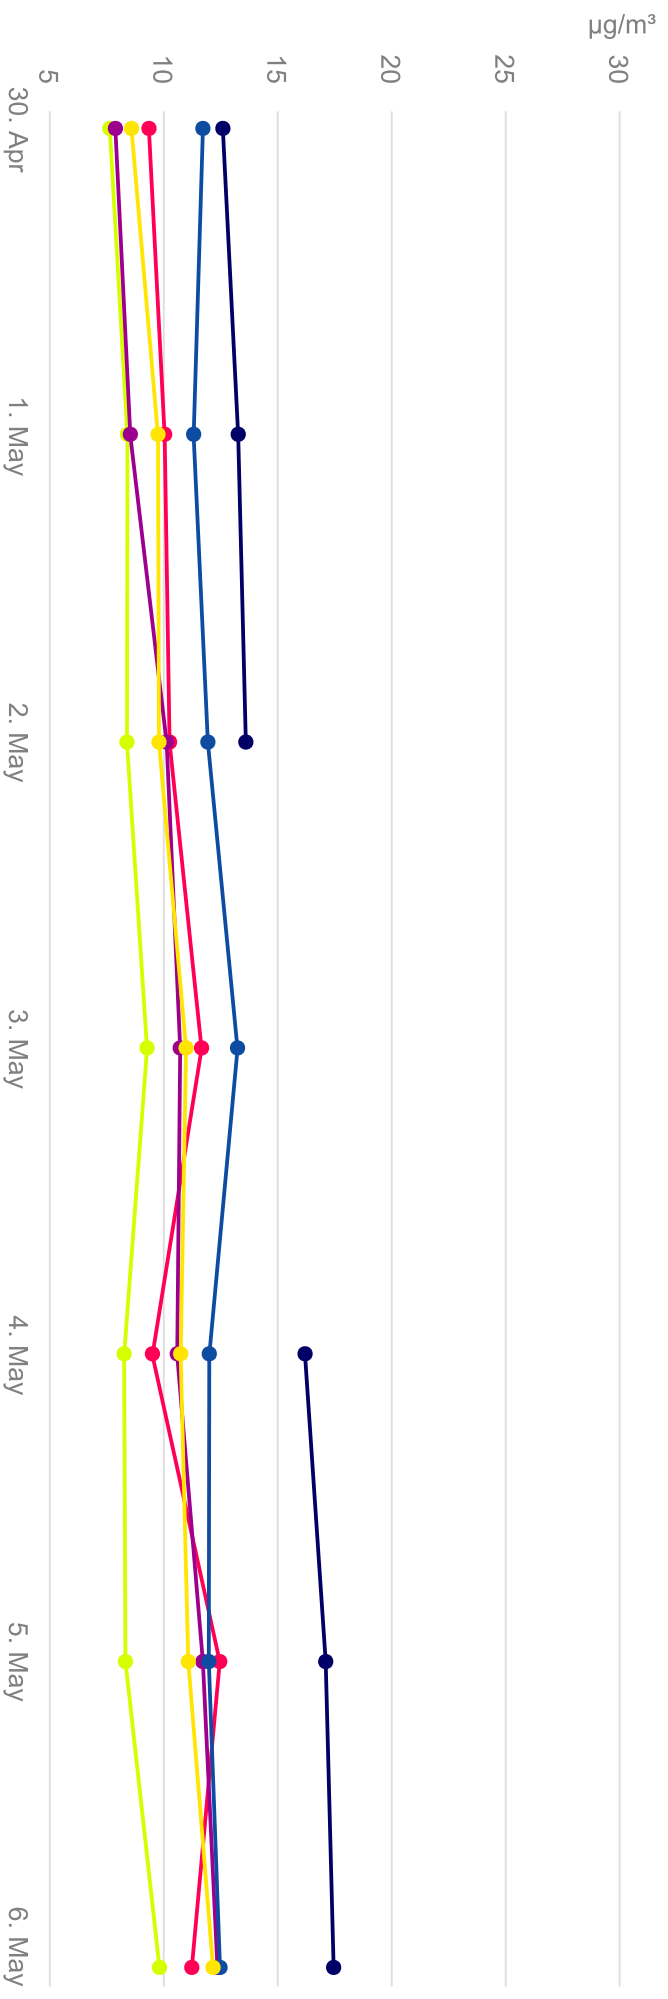

Interval: 2018/04/30 00:00:00 - 2018/05/07 00:00:00

- PH-1 - LSPM10 - PM 10 - Valori zilnice
- PH-2 - LSPM10 - PM 10 - Valori zilnice
- PH-3 - LSPM10 - PM 10 - Valori zilnice
- PH-4 - LSPM10 - PM 10 - Valori zilnice
- PH-5 - LSPM10 - PM 10 - Valori zilnice
- PH-6 - LSPM10 - PM 10 - Valori zilnice