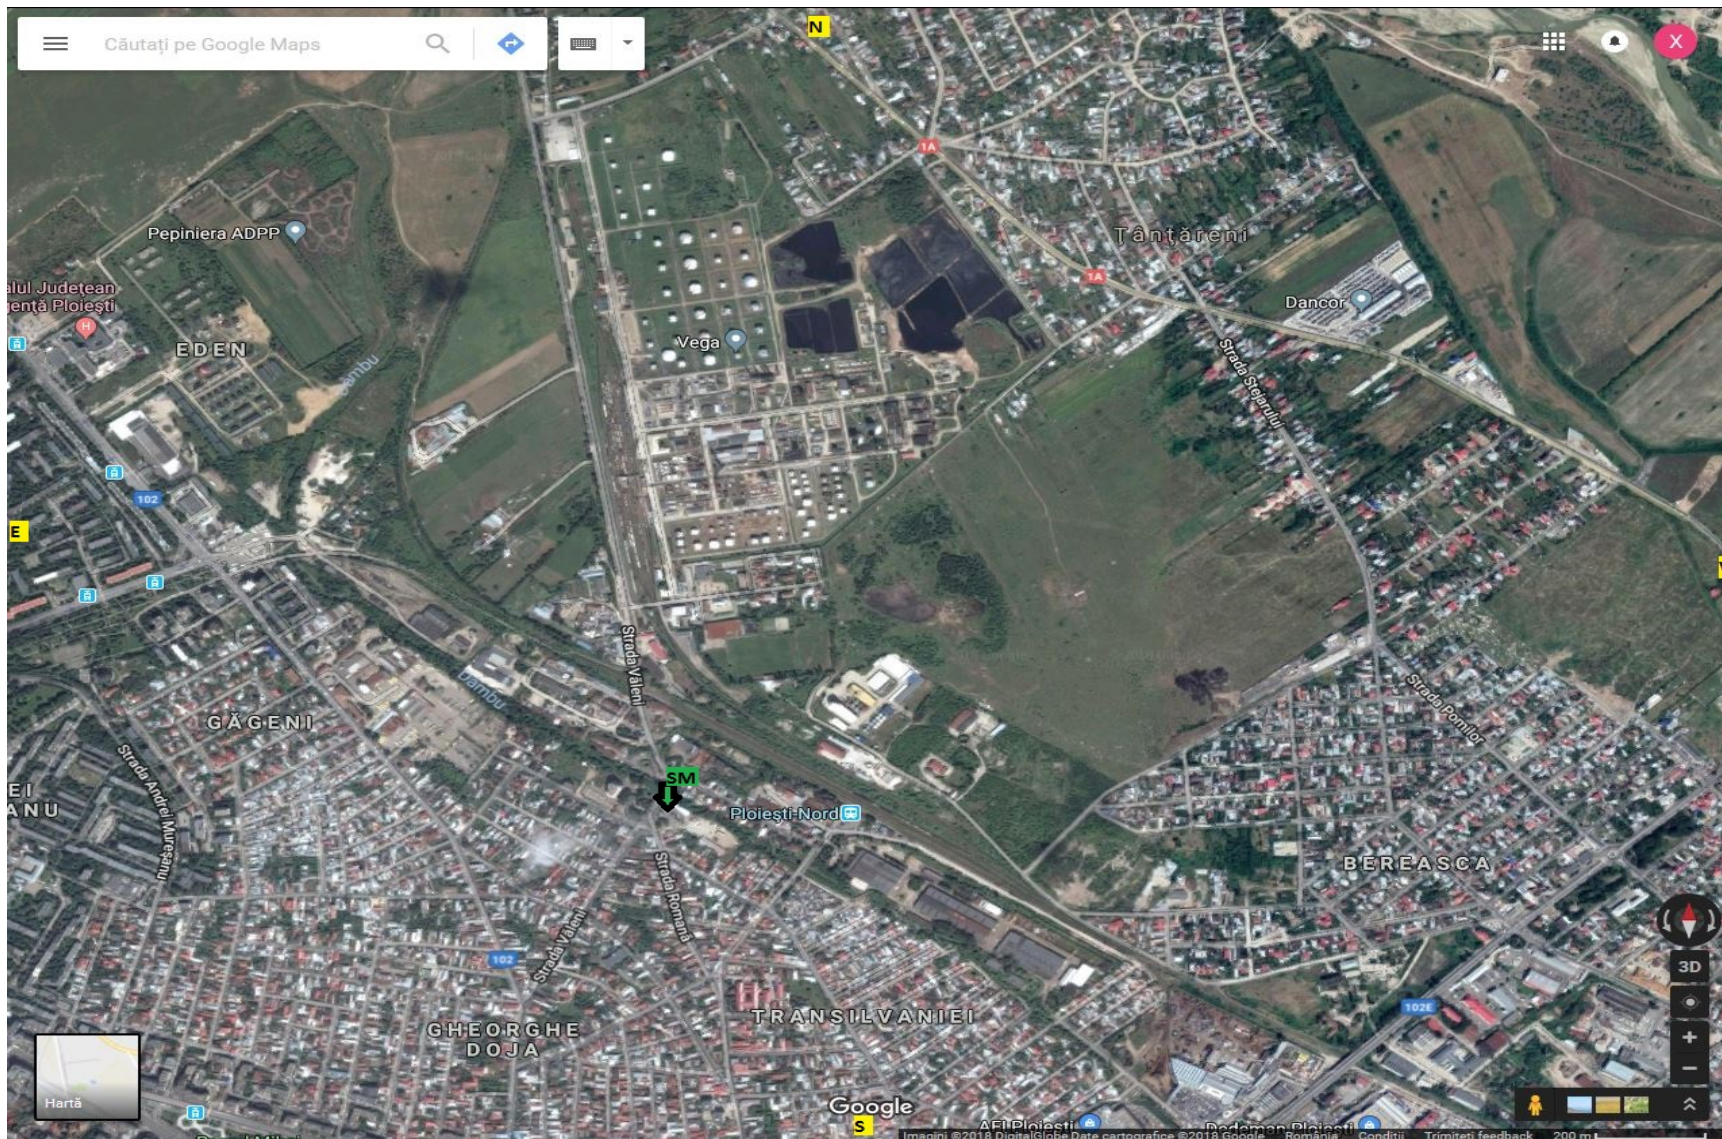

În data de 27.03.2018 stația mobilă din dotarea APM Prahova a fost amplasată în zona platformei de nord a Municipiului Ploiești conform planului de monitorizare suplimentară al APM Prahova. Mai jos sunt prezentate rezultatele monitorizării în perioada 14.05.2018-20.05.2018 precum și harta poziționării acestuia.

# Variatia indicatorului SO2 in intervalul 14.05.2018 - 20.05.2018 in zona platformei industriale nord a Municipiului Ploiesti

### Variatia indicatorului H2S in intervalul 14.05.2018 - 20.05.2018 in zona platformei industriale nord a Municipiului Ploiesti