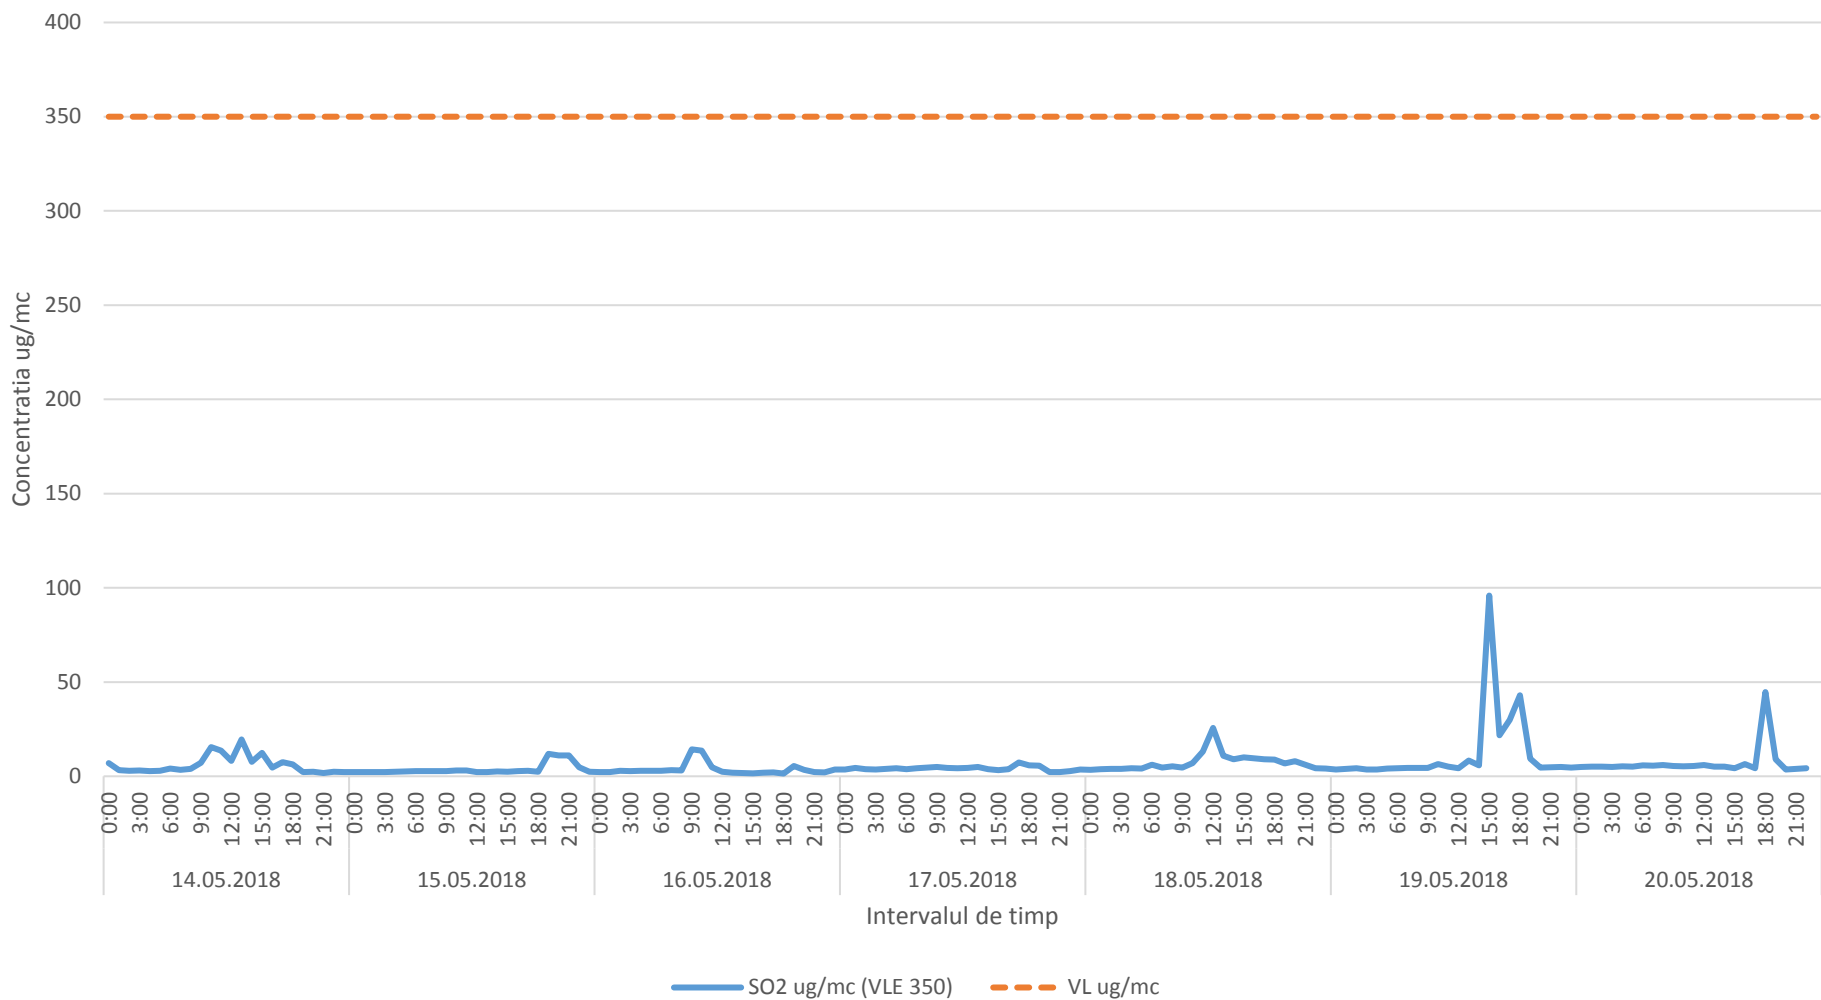

În data de 27.03.2018 stația mobilă din dotarea APM Prahova a fost amplasată în zona platformei de nord a Municipiului Ploiești conform planului de monitorizare suplimentară al APM Prahova. Mai jos sunt prezentate rezultatele monitorizării în perioada 14.05.2018-20.05.2018 precum și harta poziționării acestuia.

# Variatia indicatorului SO2 in intervalul 14.05.2018 - 20.05.2018 in zona platformei industriale nord a Municipiului Ploiesti

### Variatia indicatorului H2S in intervalul 14.05.2018 - 20.05.2018 in zona platformei industriale nord a Municipiului Ploiesti