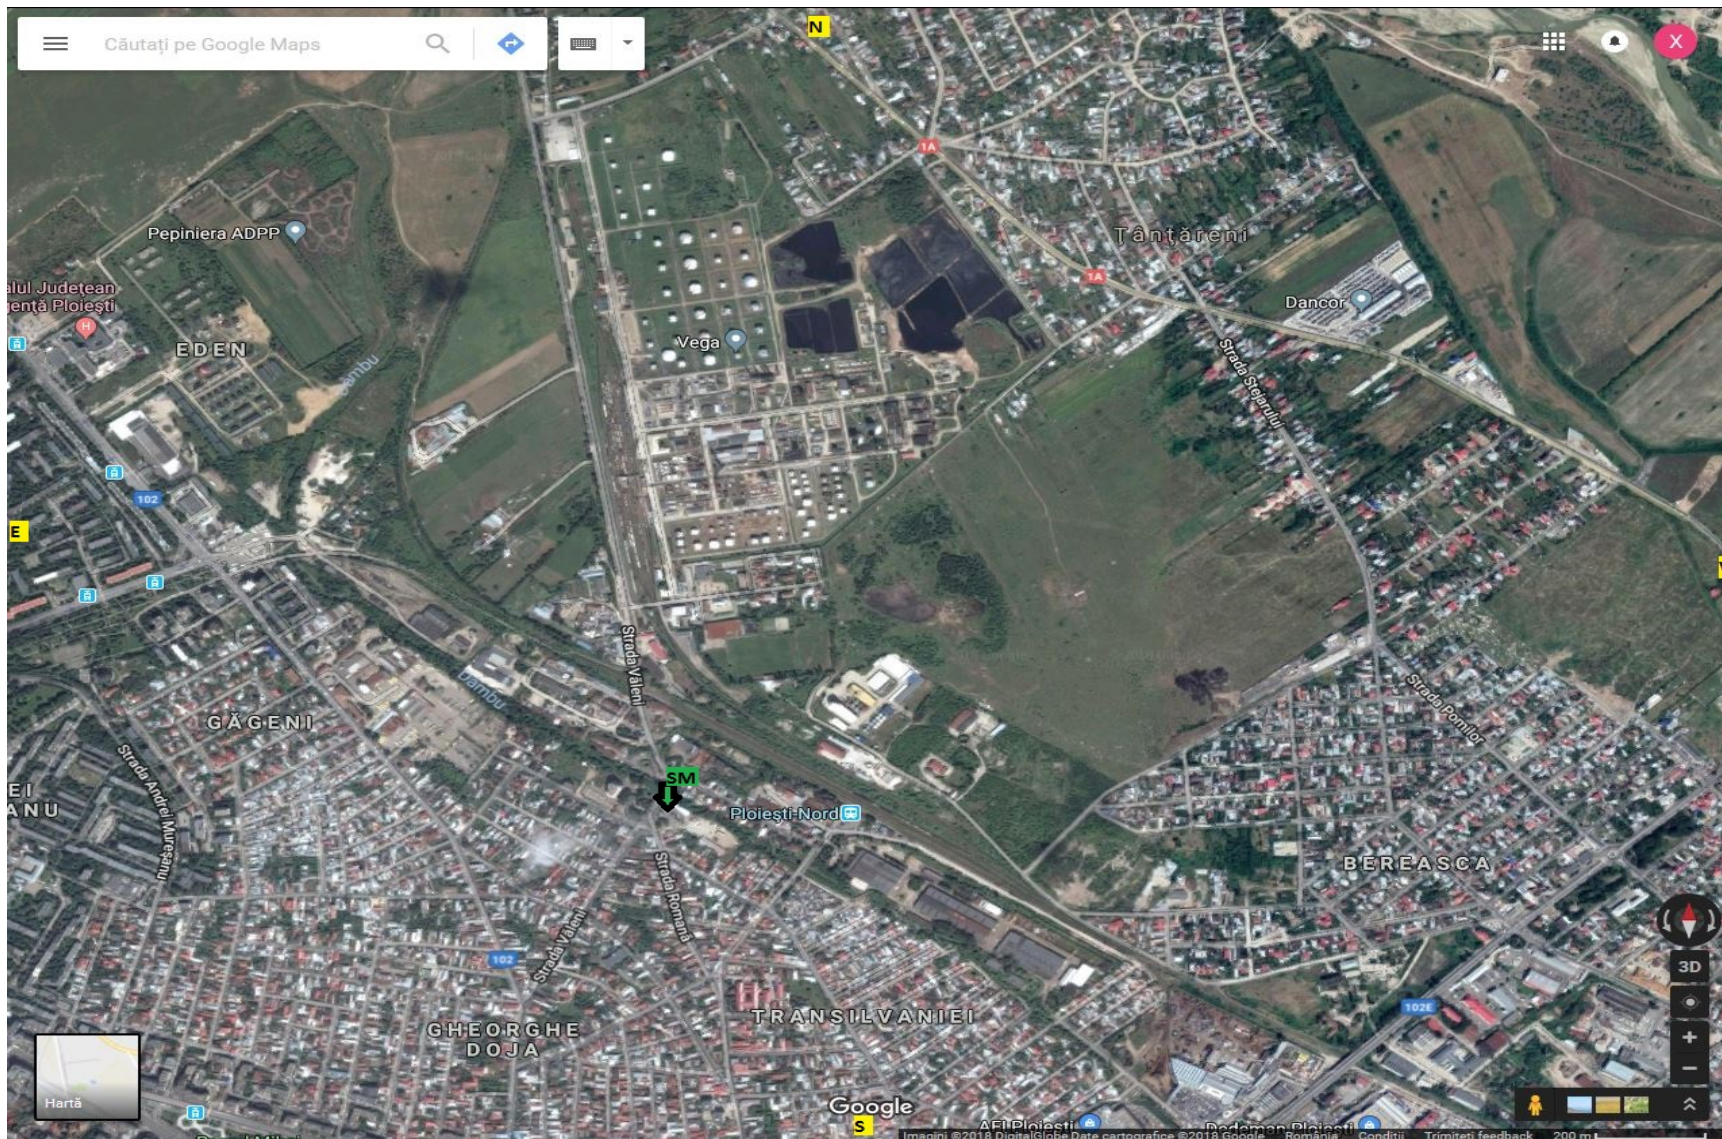

În data de 27.03.2018 stația mobilă din dotarea APM Prahova a fost amplasată în zona platformei de nord a Municipiului Ploiești conform planului de monitorizare suplimentară al APM Prahova. Mai jos sunt prezentate rezultatele monitorizării în perioada 12.04.2018-07.05.2018 precum și harta poziționării acestuia.

Variatia indicatorului H2S in intervalul 12.04.2018 - 07.05.2018 in zona platformei industriale nord a Municipiului Ploiesti

Variatia indicatorului SO2 in intervalul 12.04.2018 - 07.05.2018 in zona platformei industriale nord a Municipiului Ploiesti