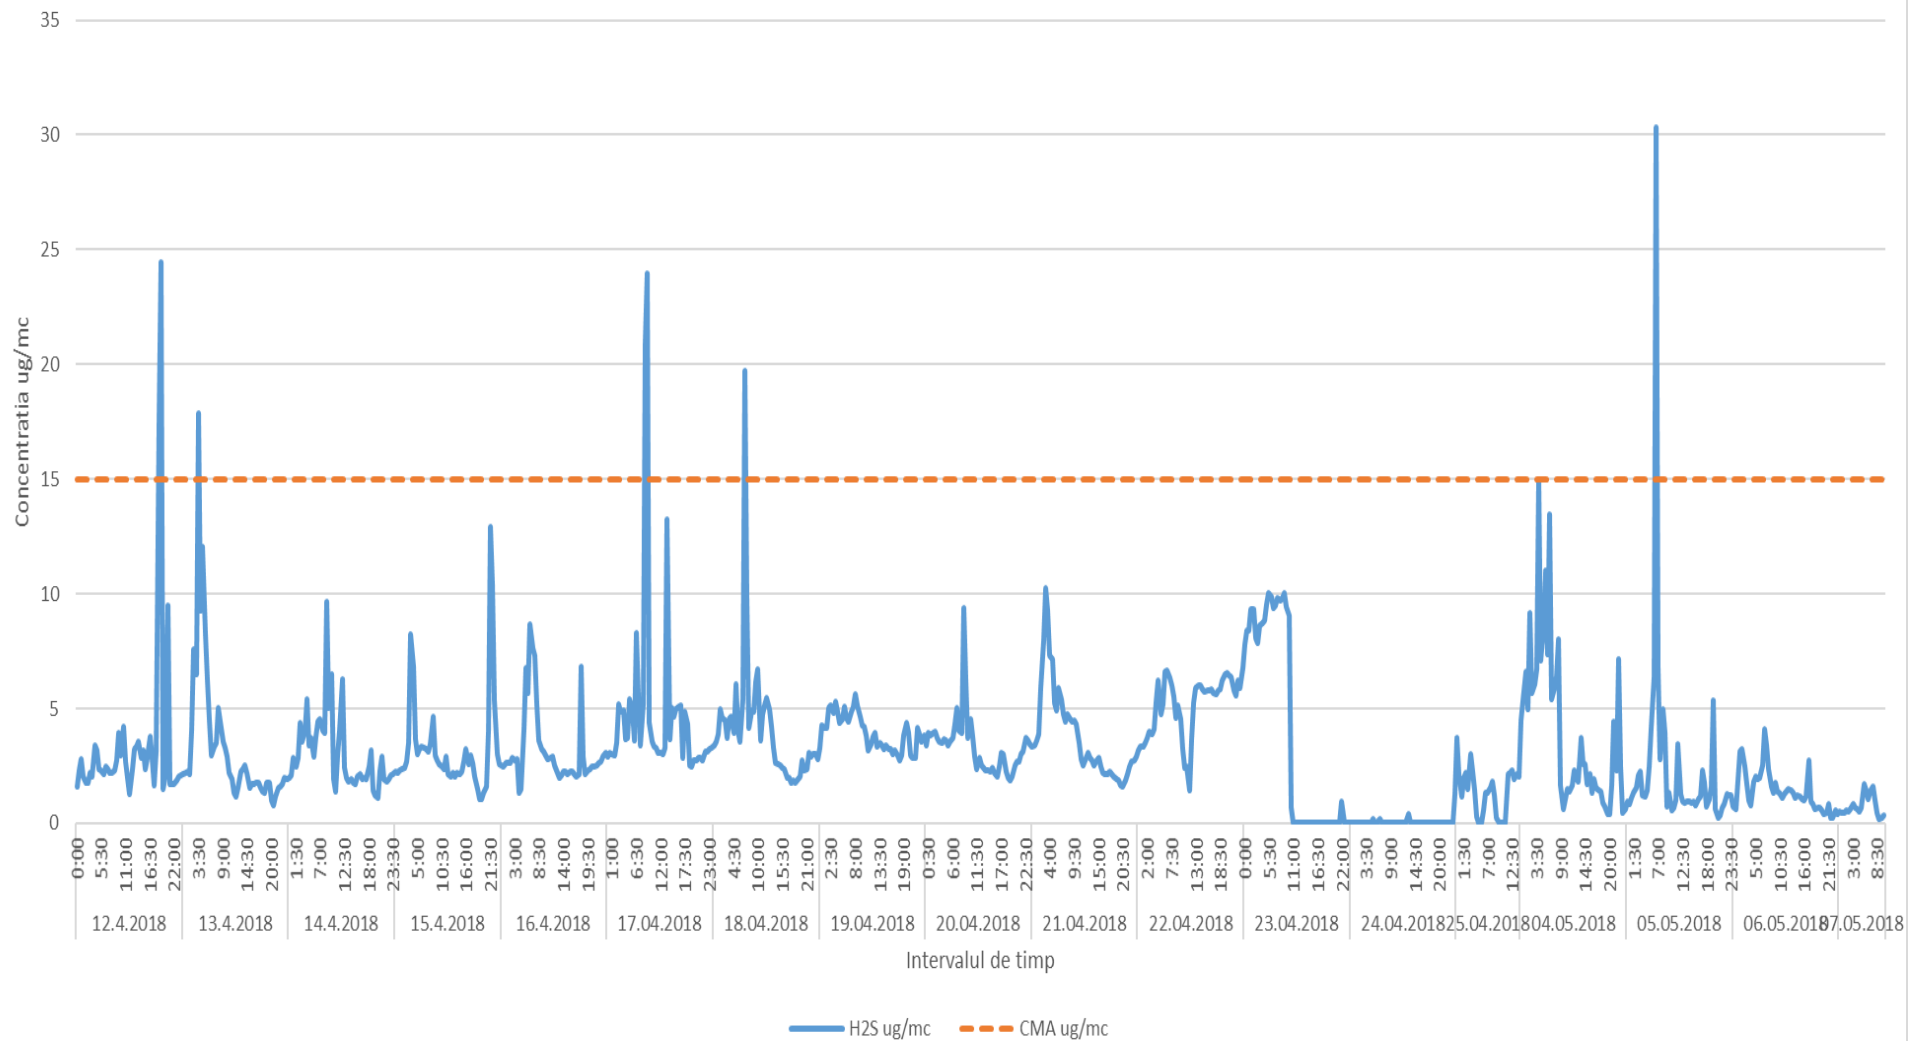

În data de 27.03.2018 stația mobilă din dotarea APM Prahova a fost amplasată în zona platformei de nord a Municipiului Ploiești conform planului de monitorizare suplimentară al APM Prahova. Mai jos sunt prezentate rezultatele monitorizării în perioada 12.04.2018-07.05.2018 precum și harta poziționării acestuia.

Variatia indicatorului H2S in intervalul 12.04.2018 - 07.05.2018 in zona platformei industriale nord a Municipiului Ploiesti

Variatia indicatorului SO2 in intervalul 12.04.2018 - 07.05.2018 in zona platformei industriale nord a Municipiului Ploiesti