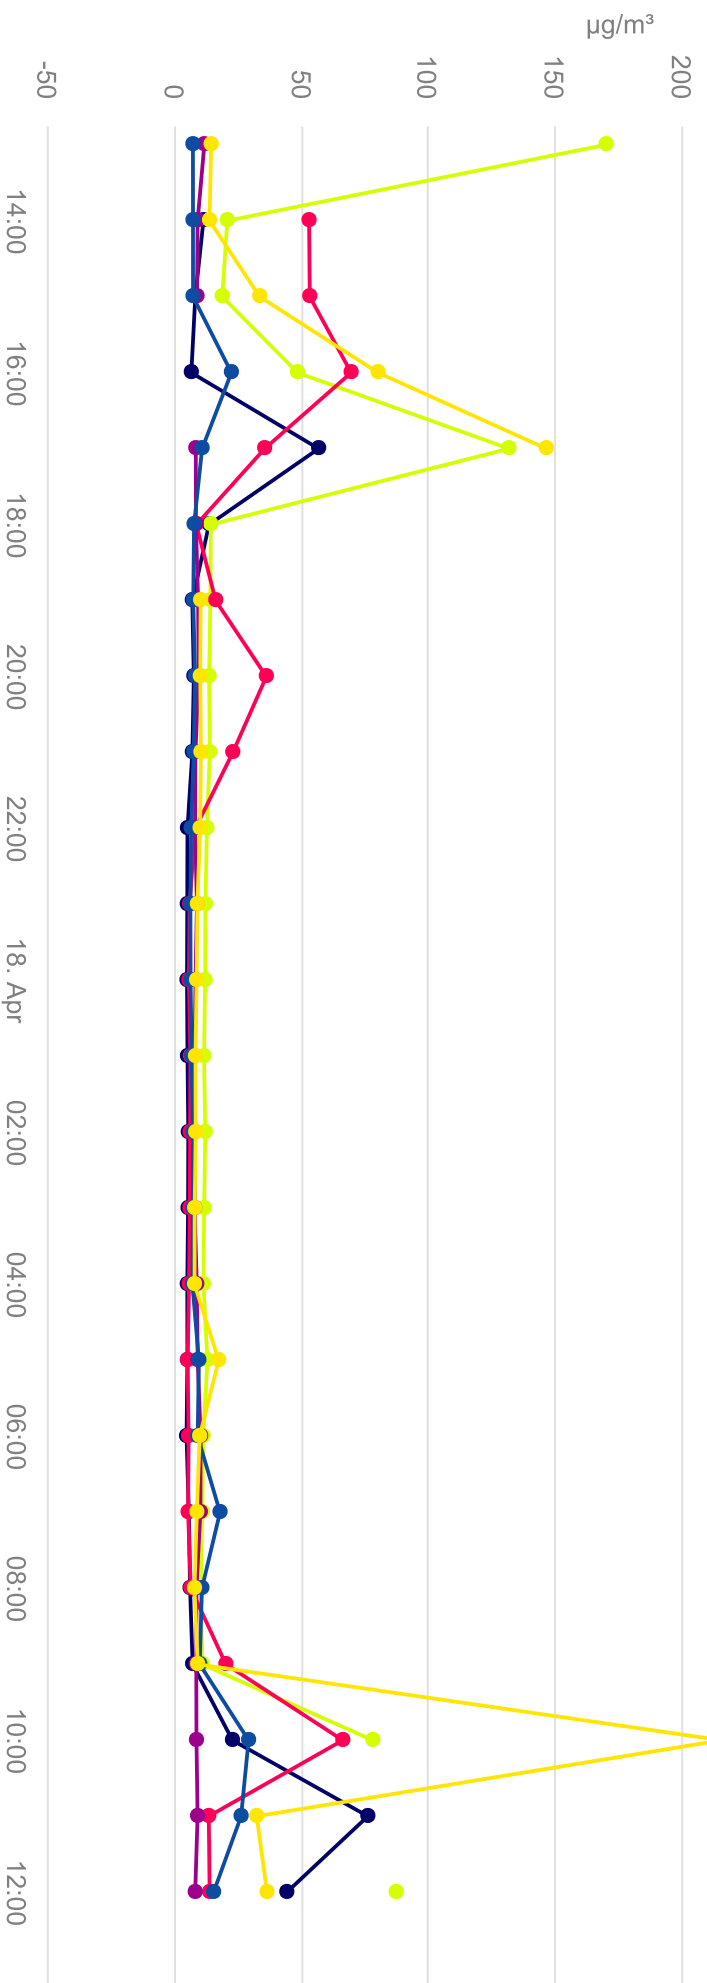

Interval: 2018/04/17 12:03:00 - 2018/04/18 12:03:00

- PH-1 - 9850B - SO2 - Valori orare
- PH-2 - 9850B - SO2 - Valori orare
- PH-3 - 9850B - SO2 - Valori orare
- PH-4 - 9850B - SO2 - Valori orare
- PH-5 - 9850B - SO2 - Valori orare
- PH-6 - 9850B - SO2 - Valori orare