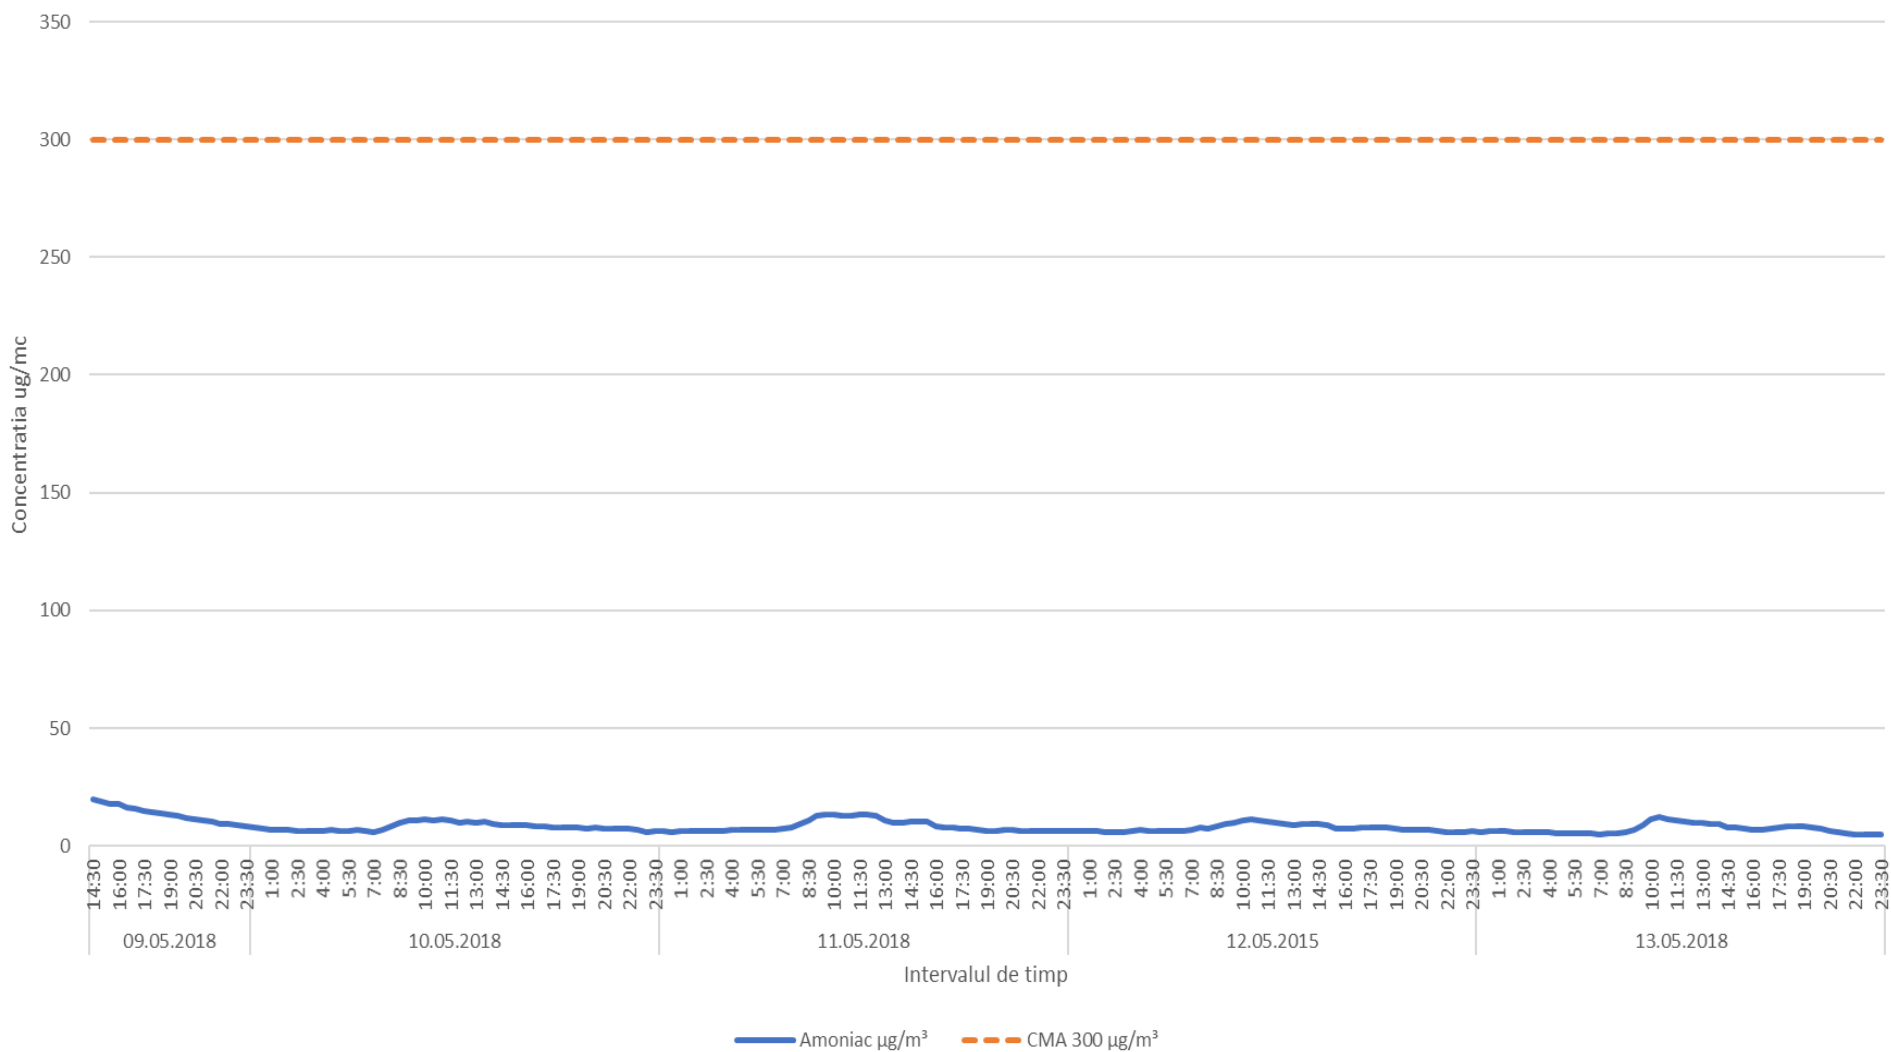

In data de 09.05.2018 laboratorul mobil a fost amplasat in zona de est a cartierului Mihai Bravu conform planului de monitorizare suplimentara al APM Prahova. Mai jos sunt prezentate rezultatele monitorizarii in perioada 09.05.2018-13.05.2018 precum si harta pozitionarii acestuia.

Variatia indicatorului H2S in intervalul 09.05.2018 - 13.05.2018 in zona cartierului Mihai Bravu

Variatia indicatorului NH3 in intervalul 09.05.2018 - 13.05.2018 in zona cartierului Mihai Bravu

Variatia indicatorilor Benzen/Toluen in intervalul 09.05.2018 - 13.05.2018 in zona cartierului Mihai Bravu

Variatia indicatorului NO2 in intervalul 09.05.2018 - 13.05.2018 in zona cartierului Mihai Bravu