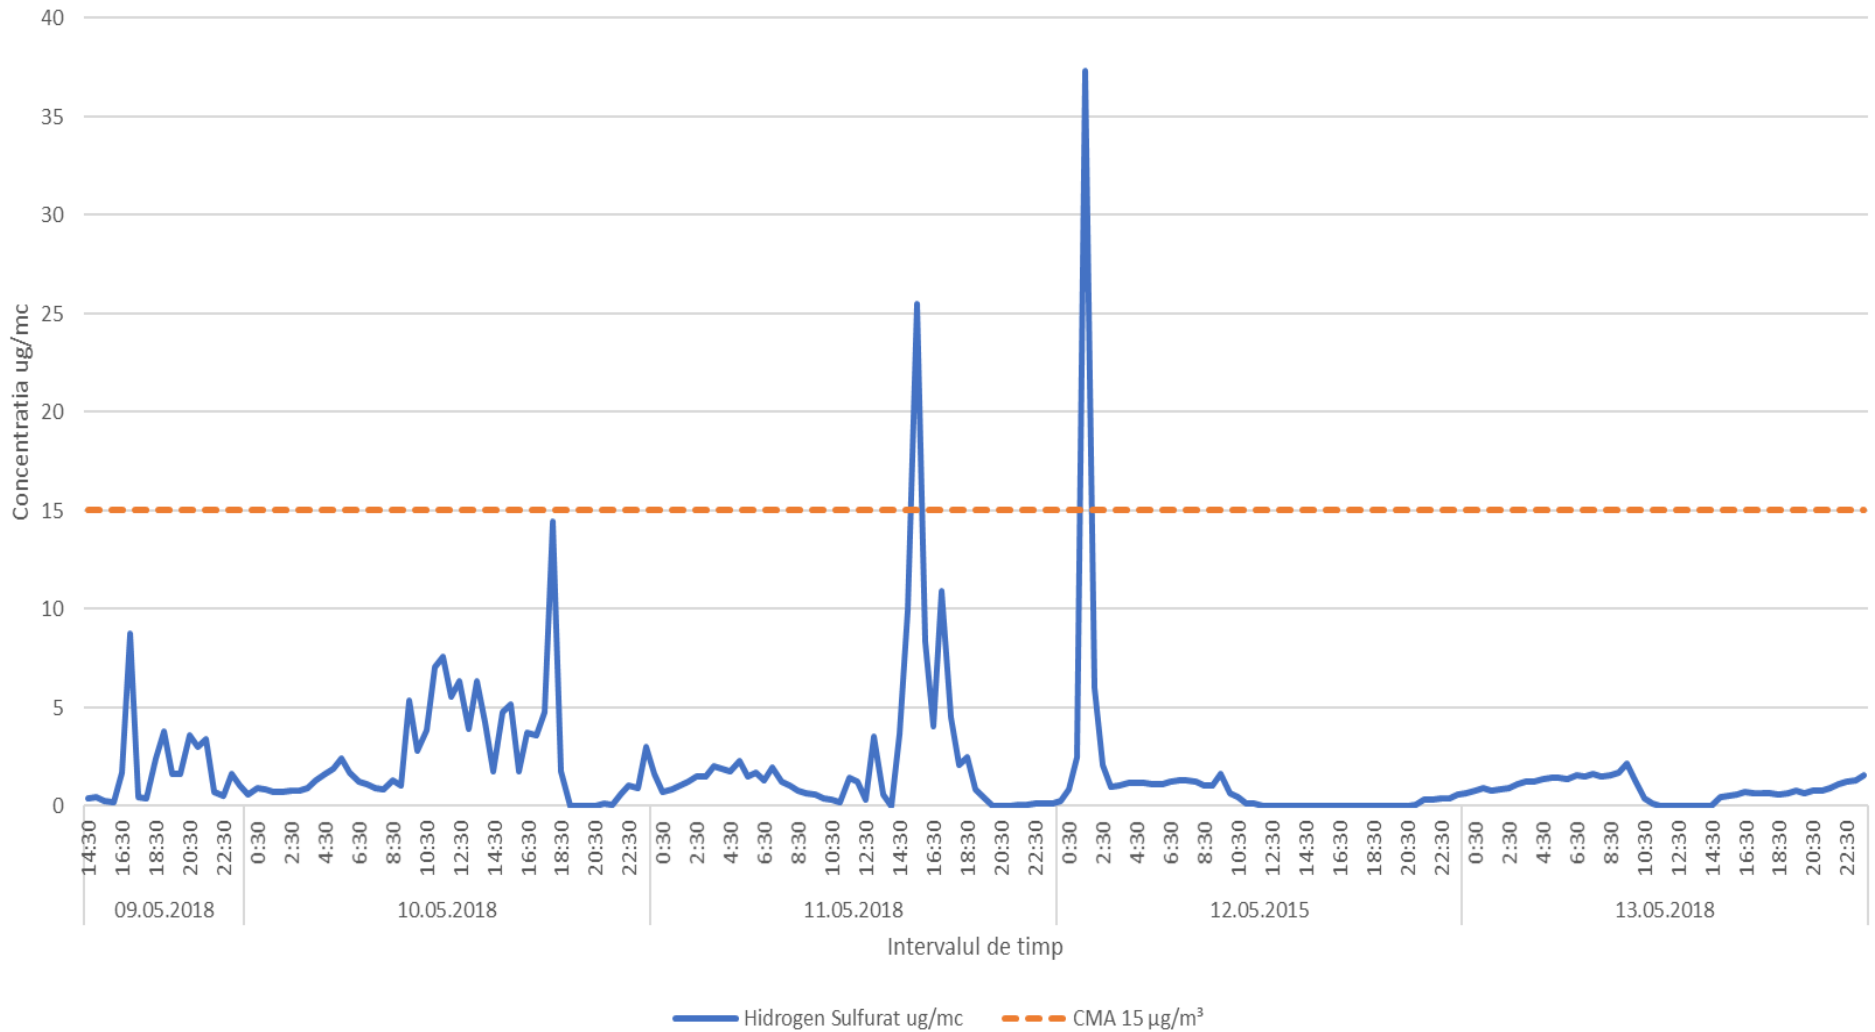

In data de 09.05.2018 laboratorul mobil a fost amplasat in zona de est a cartierului Mihai Bravu conform planului de monitorizare suplimentara al APM Prahova. Mai jos sunt prezentate rezultatele monitorizarii in perioada 09.05.2018-13.05.2018 precum si harta pozitionarii acestuia.

Variatia indicatorului H2S in intervalul 09.05.2018 - 13.05.2018 in zona cartierului Mihai Bravu

Variatia indicatorului NH3 in intervalul 09.05.2018 - 13.05.2018 in zona cartierului Mihai Bravu

Variatia indicatorilor Benzen/Toluen in intervalul 09.05.2018 - 13.05.2018 in zona cartierului Mihai Bravu

Variatia indicatorului NO2 in intervalul 09.05.2018 - 13.05.2018 in zona cartierului Mihai Bravu