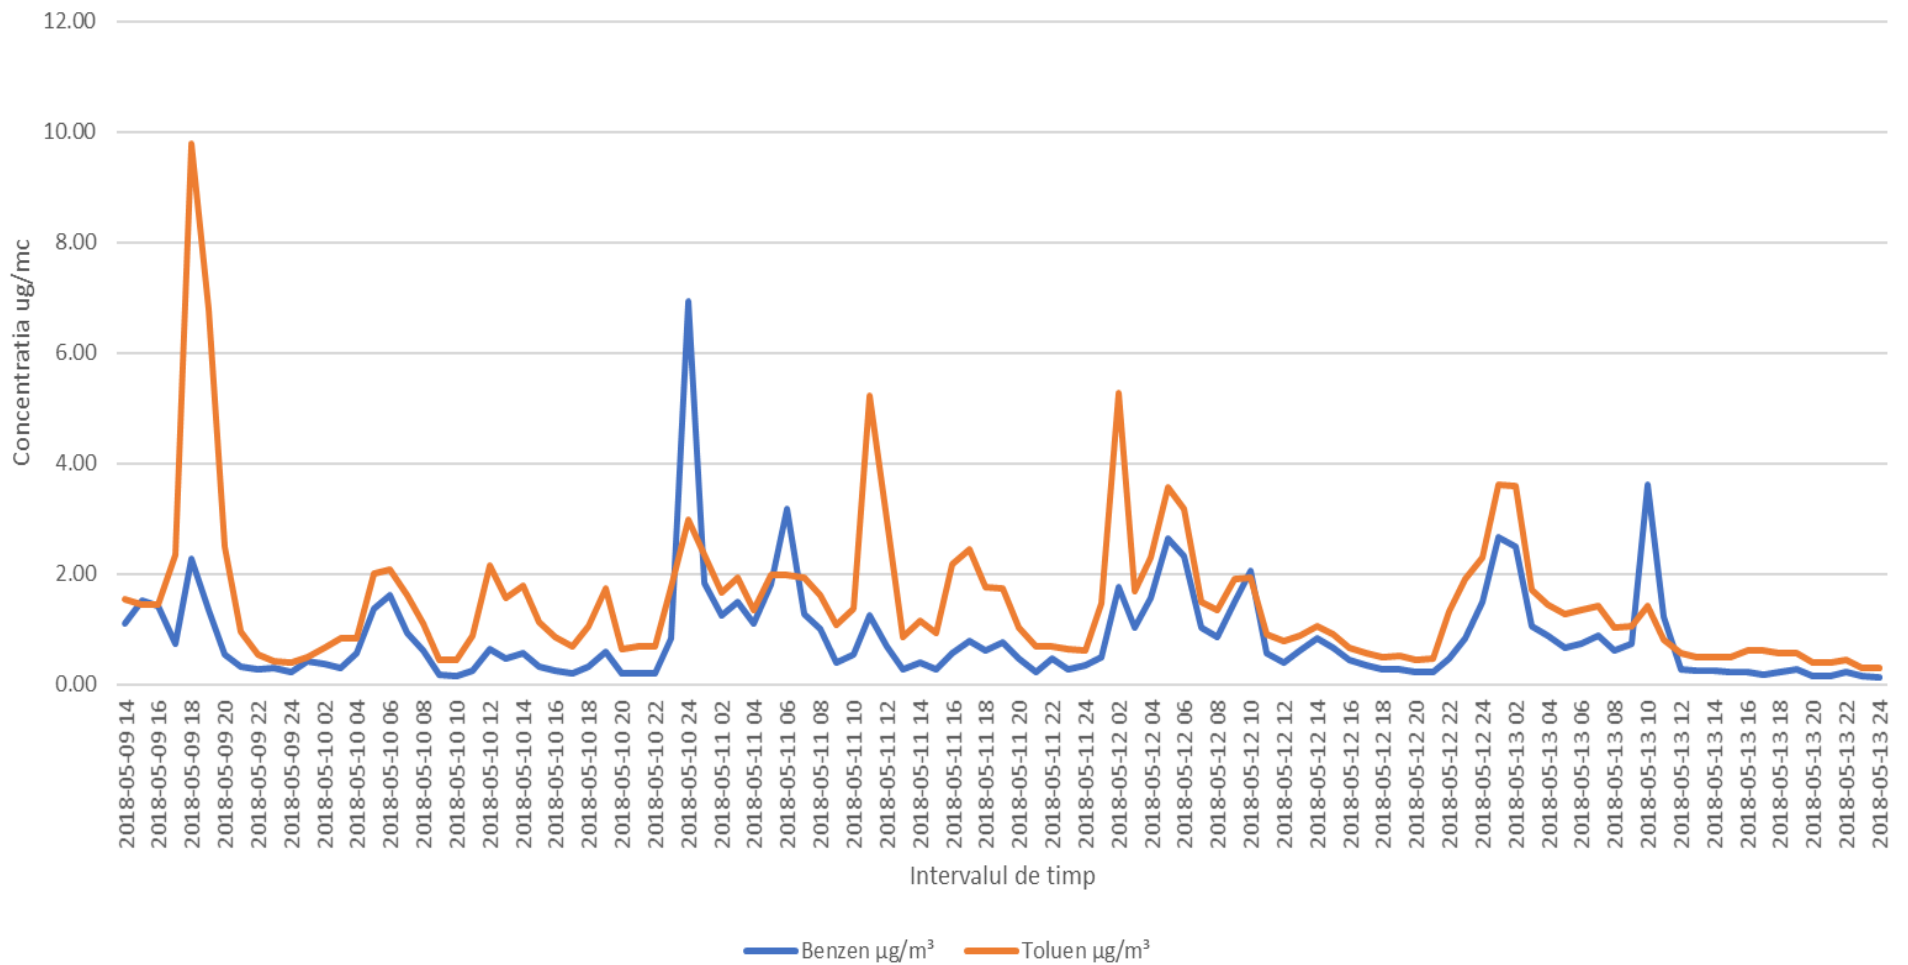

In data de 09.05.2018 laboratorul mobil a fost amplasat in zona de est a cartierului Mihai Bravu conform planului de monitorizare suplimentara al APM Prahova. Mai jos sunt prezentate rezultatele monitorizarii in perioada 09.05.2018-13.05.2018 precum si harta pozitionarii acestuia.

Variatia indicatorului H2S in intervalul 09.05.2018 - 13.05.2018 in zona cartierului Mihai Bravu

Variatia indicatorului NH3 in intervalul 09.05.2018 - 13.05.2018 in zona cartierului Mihai Bravu

Variatia indicatorilor Benzen/Toluen in intervalul 09.05.2018 - 13.05.2018 in zona cartierului Mihai Bravu

Variatia indicatorului NO2 in intervalul 09.05.2018 - 13.05.2018 in zona cartierului Mihai Bravu