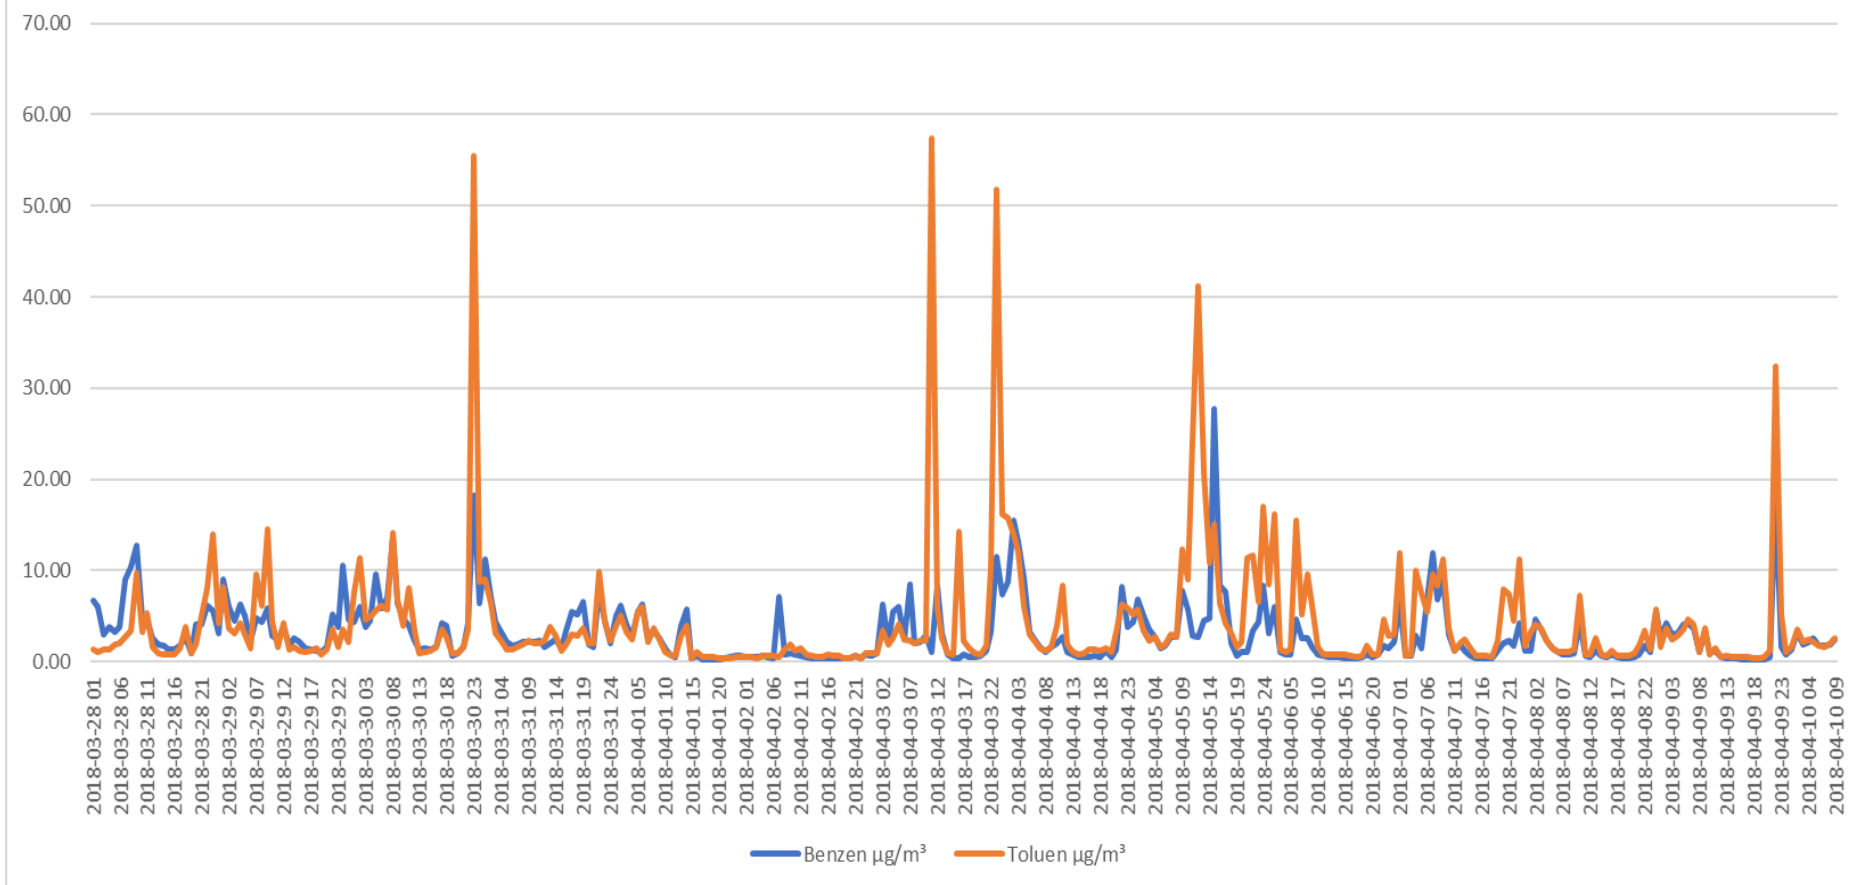

In data de 27.03.2018 laboratorul mobil a fost amplasat in zona platformei de est a Municipiului Ploiesti conform planului de monitorizare suplimentara al APM Prahova. Mai jos sunt prezentate rezultatele monitorizarii in perioada 28.04.2018-12.04.2018 precum si harta pozitionarii acestuia.

Variatia indicatorului H2S in intervalul 28.03.2018 - 12.04.2018 in zona platformei de est a Municipiului Ploiesti

### Variatia indicatorului NH3 in intervalul 28.03.2018 00:00 - 12.04.2018 06:00 in zona platformei de est a Municipiului Ploiesti

Variatia indicatorilor benzen si toluen in perioada 28.03.2018-12.04.2018  
in zona platformei de est a Municipiului Ploiesti

Variatia indicatorului SO2 (PH6+Laborator Mobil) in intervalul 28.03.2018 - 12.04.2018 in zona platformei de est a Municipiului Ploiesti