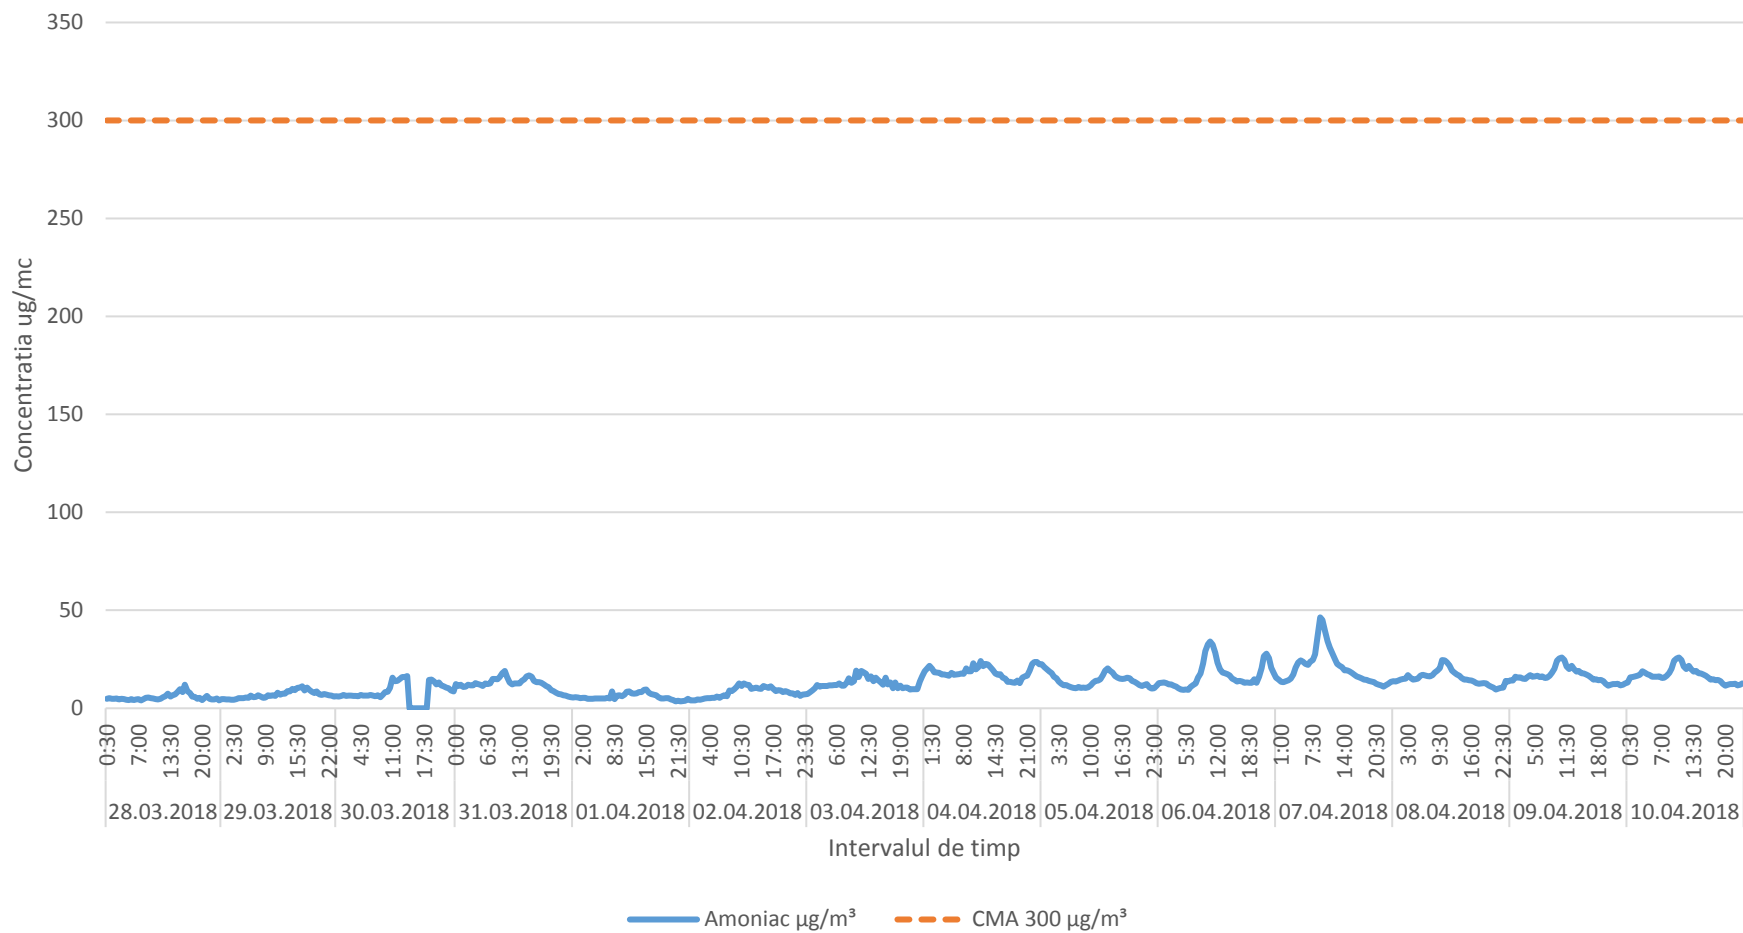

In data de 27.03.2018 laboratorul mobil a fost amplasat in zona platformei de est a Municipiului Ploiesti conform planului de monitorizare suplimentara al APM Prahova. Mai jos sunt prezentate rezultatele monitorizarii in perioada 28.04.2018-12.04.2018 precum si harta pozitionarii acestuia.

Variatia indicatorului H2S in intervalul 28.03.2018 - 12.04.2018 in zona platformei de est a Municipiului Ploiesti

### Variatia indicatorului NH3 in intervalul 28.03.2018 00:00 - 12.04.2018 06:00 in zona platformei de est a Municipiului Ploiesti

Variatia indicatorilor benzen si toluen in perioada 28.03.2018-12.04.2018  
in zona platformei de est a Municipiului Ploiesti

Variatia indicatorului SO2 (PH6+Laborator Mobil) in intervalul 28.03.2018 - 12.04.2018 in zona platformei de est a Municipiului Ploiesti