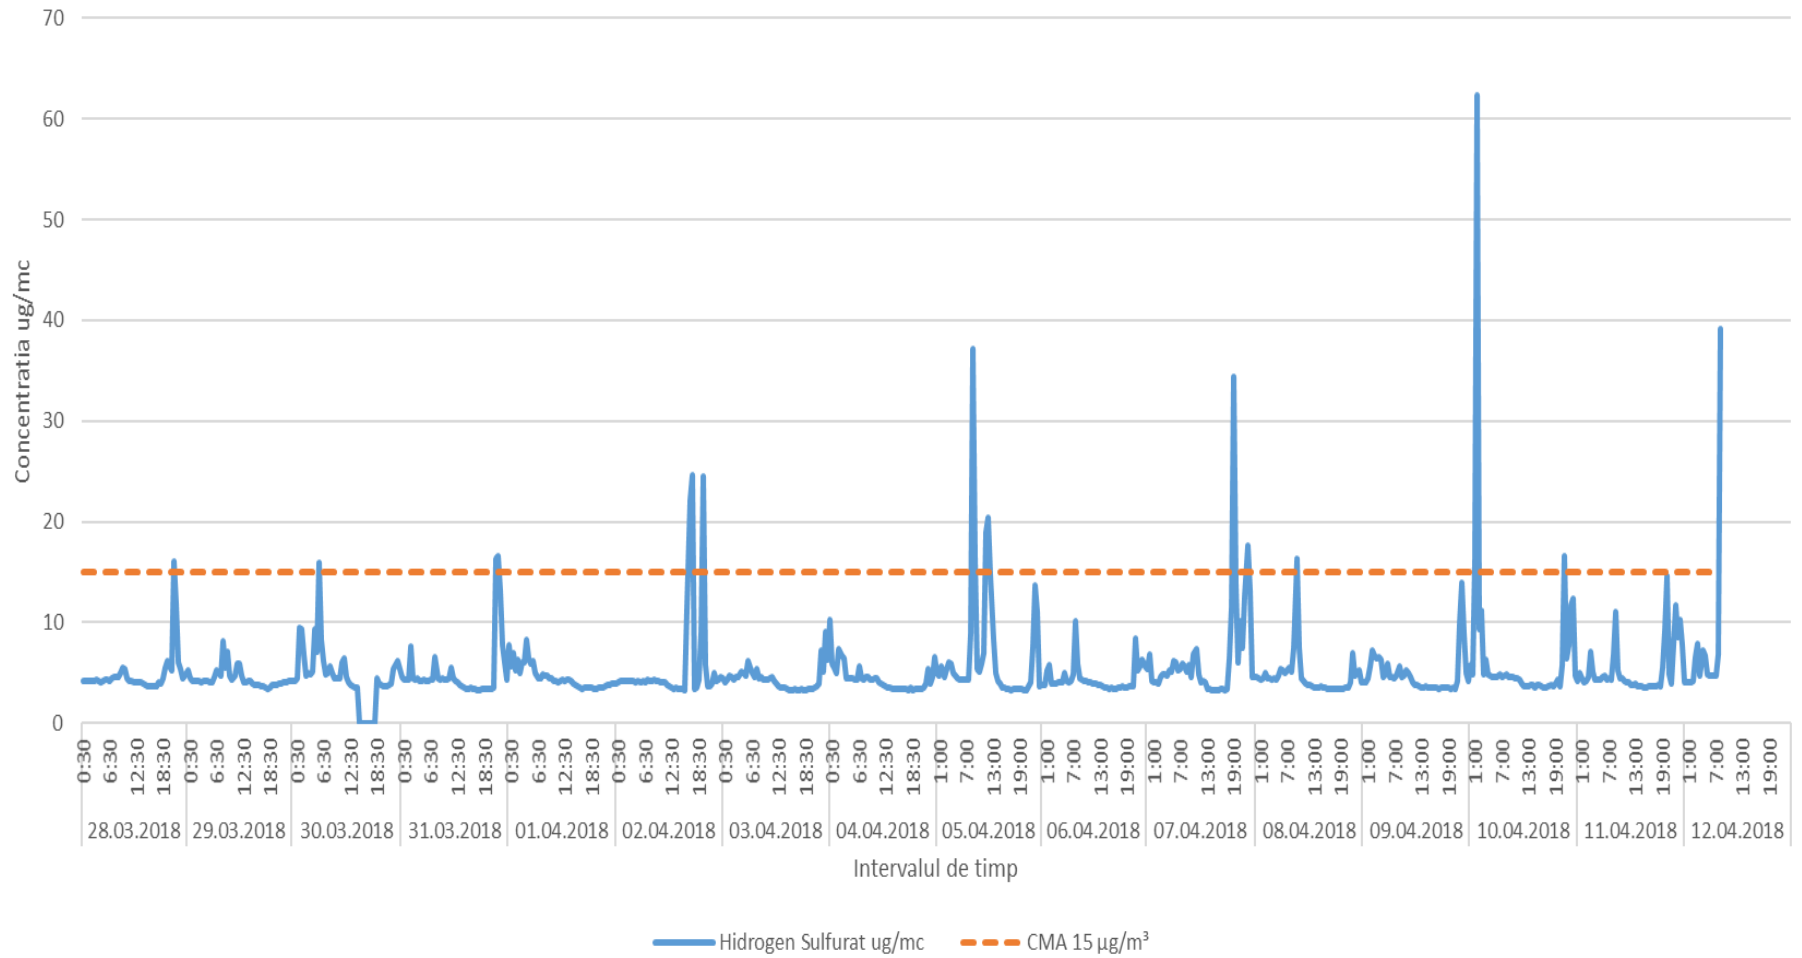

In data de 27.03.2018 laboratorul mobil a fost amplasat in zona platformei de est a Municipiului Ploiesti conform planului de monitorizare suplimentara al APM Prahova. Mai jos sunt prezentate rezultatele monitorizarii in perioada 28.04.2018-12.04.2018 precum si harta pozitionarii acestuia.

Variatia indicatorului H2S in intervalul 28.03.2018 - 12.04.2018 in zona platformei de est a Municipiului Ploiesti

### Variatia indicatorului NH3 in intervalul 28.03.2018 00:00 - 12.04.2018 06:00 in zona platformei de est a Municipiului Ploiesti

Variatia indicatorilor benzen si toluen in perioada 28.03.2018-12.04.2018  
in zona platformei de est a Municipiului Ploiesti

Variatia indicatorului SO2 (PH6+Laborator Mobil) in intervalul 28.03.2018 - 12.04.2018 in zona platformei de est a Municipiului Ploiesti