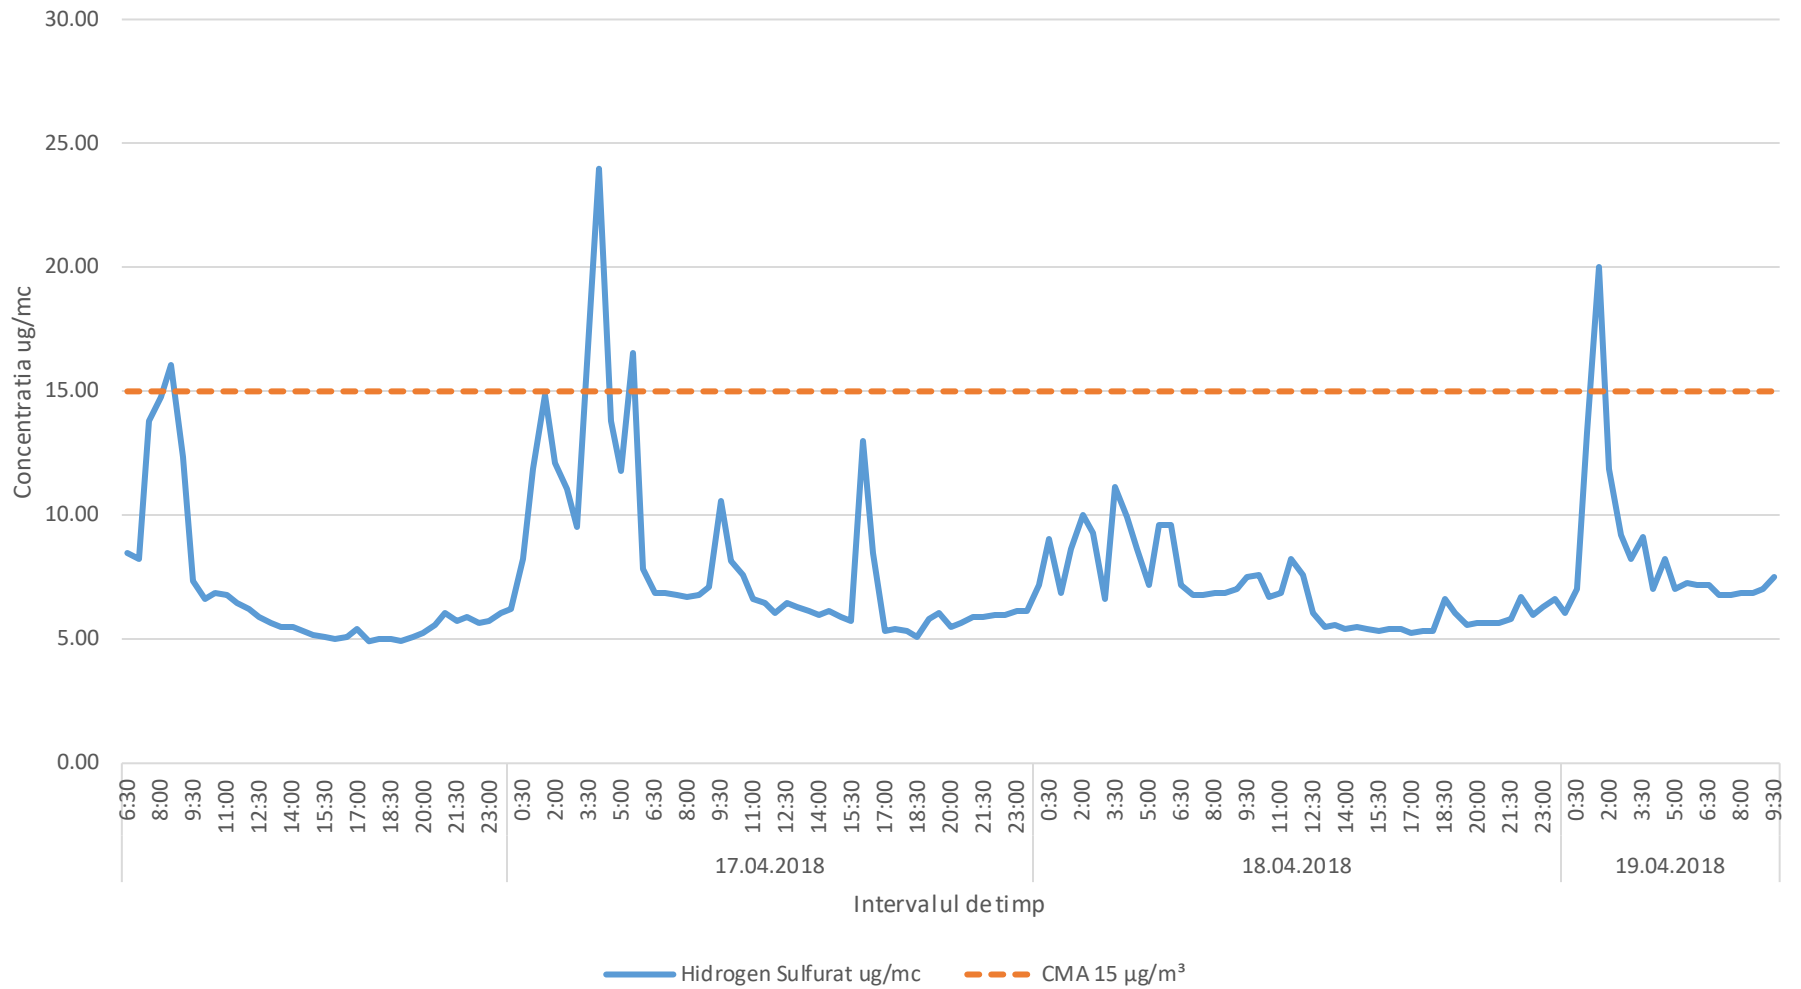

In data de 27.03.2018 laboratorul mobil a fost amplasat in zona platformei de est a Municipiului Ploiesti conform planului de monitorizare suplimentara al APM Prahova. Mai jos sunt prezentate rezultatele monitorizarii in perioada 16.04.2018-19.04.2018 precum si harta pozitionarii acestuia.

Variatia indicatorului H2S in intervalul 16.04.2018 - 19.04.2018 in zona platformei de est a Municipiului Ploiesti

# Variatia indicatorului NH3 in intervalul 16.04.2018 - 19.04.2018 in zona platformei de est a Municipiului Ploiesti

### Variatia indicatorului SO2 in intervalul 16.04.2018 - 19.04.2018 in zona platformei de est a Municipiului Ploiesti