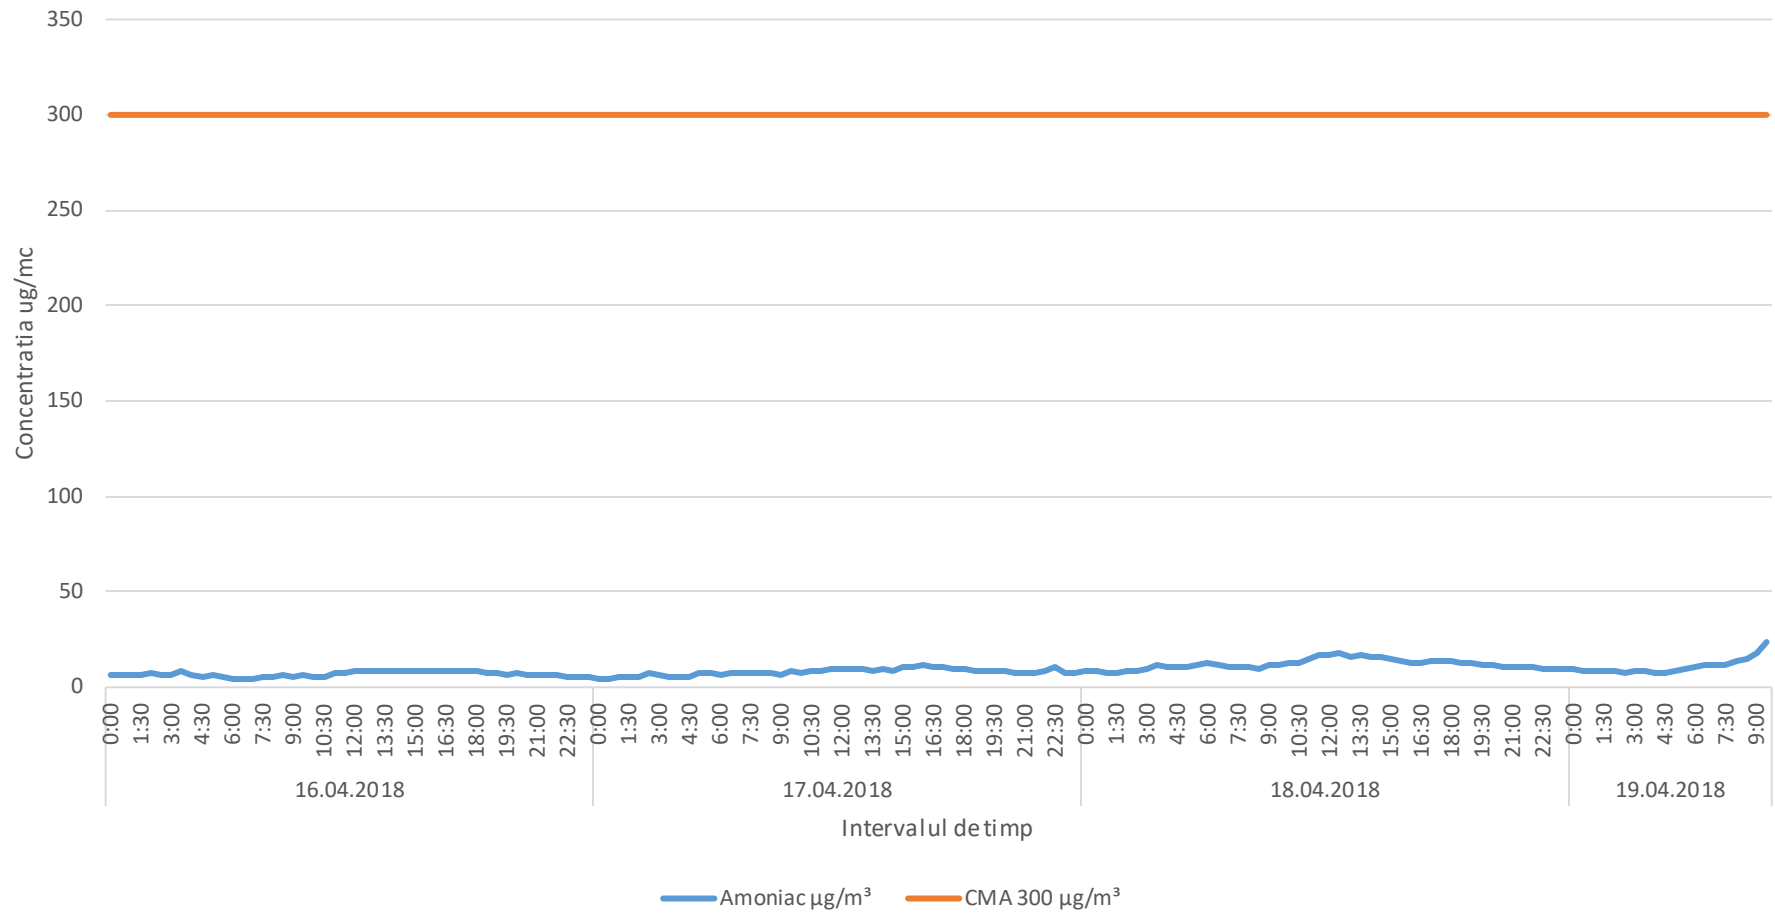

In data de 27.03.2018 laboratorul mobil a fost amplasat in zona platformei de est a Municipiului Ploiesti conform planului de monitorizare suplimentara al APM Prahova. Mai jos sunt prezentate rezultatele monitorizarii in perioada 16.04.2018-19.04.2018 precum si harta pozitionarii acestuia.

Variatia indicatorului H2S in intervalul 16.04.2018 - 19.04.2018 in zona platformei de est a Municipiului Ploiesti

# Variatia indicatorului NH3 in intervalul 16.04.2018 - 19.04.2018 in zona platformei de est a Municipiului Ploiesti

### Variatia indicatorului SO2 in intervalul 16.04.2018 - 19.04.2018 in zona platformei de est a Municipiului Ploiesti