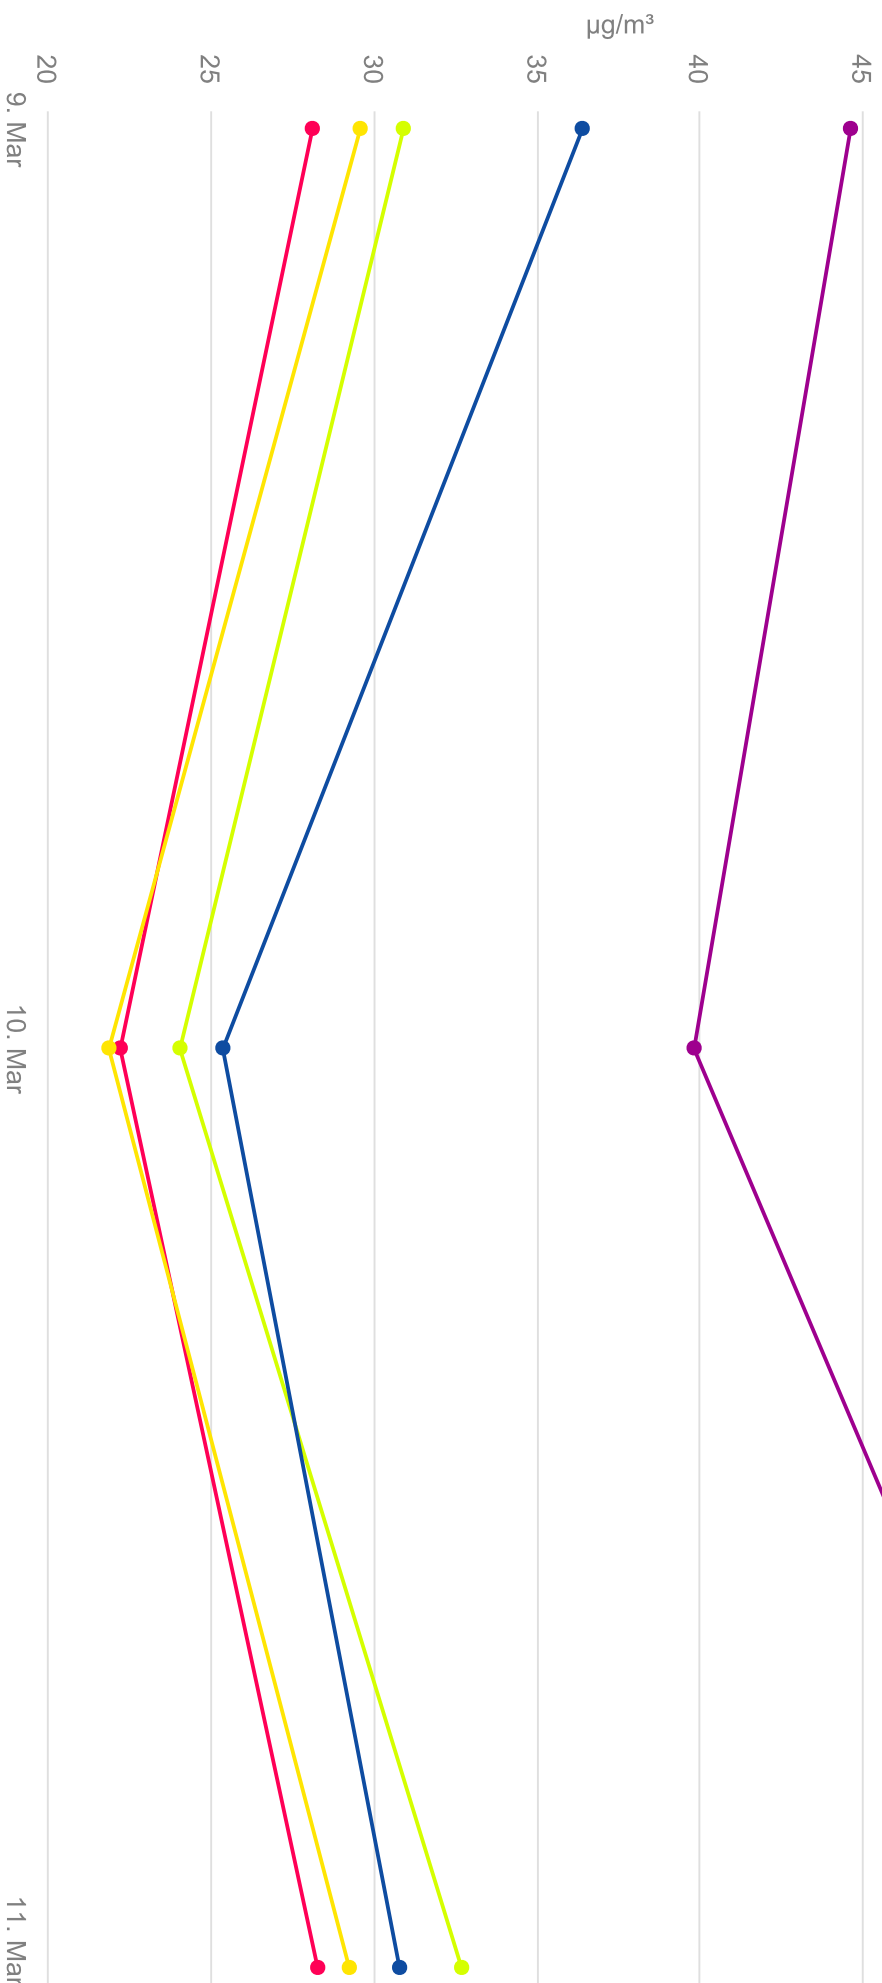

Interval: 2018/03/09 00:00:00 - 2018/03/12 00:00:00

- PH-1 - LSPM10 - PM 10 - Valori zilnice
- PH-2 - LSPM10 - PM 10 - Valori zilnice
- PH-3 - LSPM10 - PM 10 - Valori zilnice
- PH-4 - LSPM10 - PM 10 - Valori zilnice
- PH-5 - LSPM10 - PM 10 - Valori zilnice
- PH-6 - LSPM10 - PM 10 - Valori zilnice