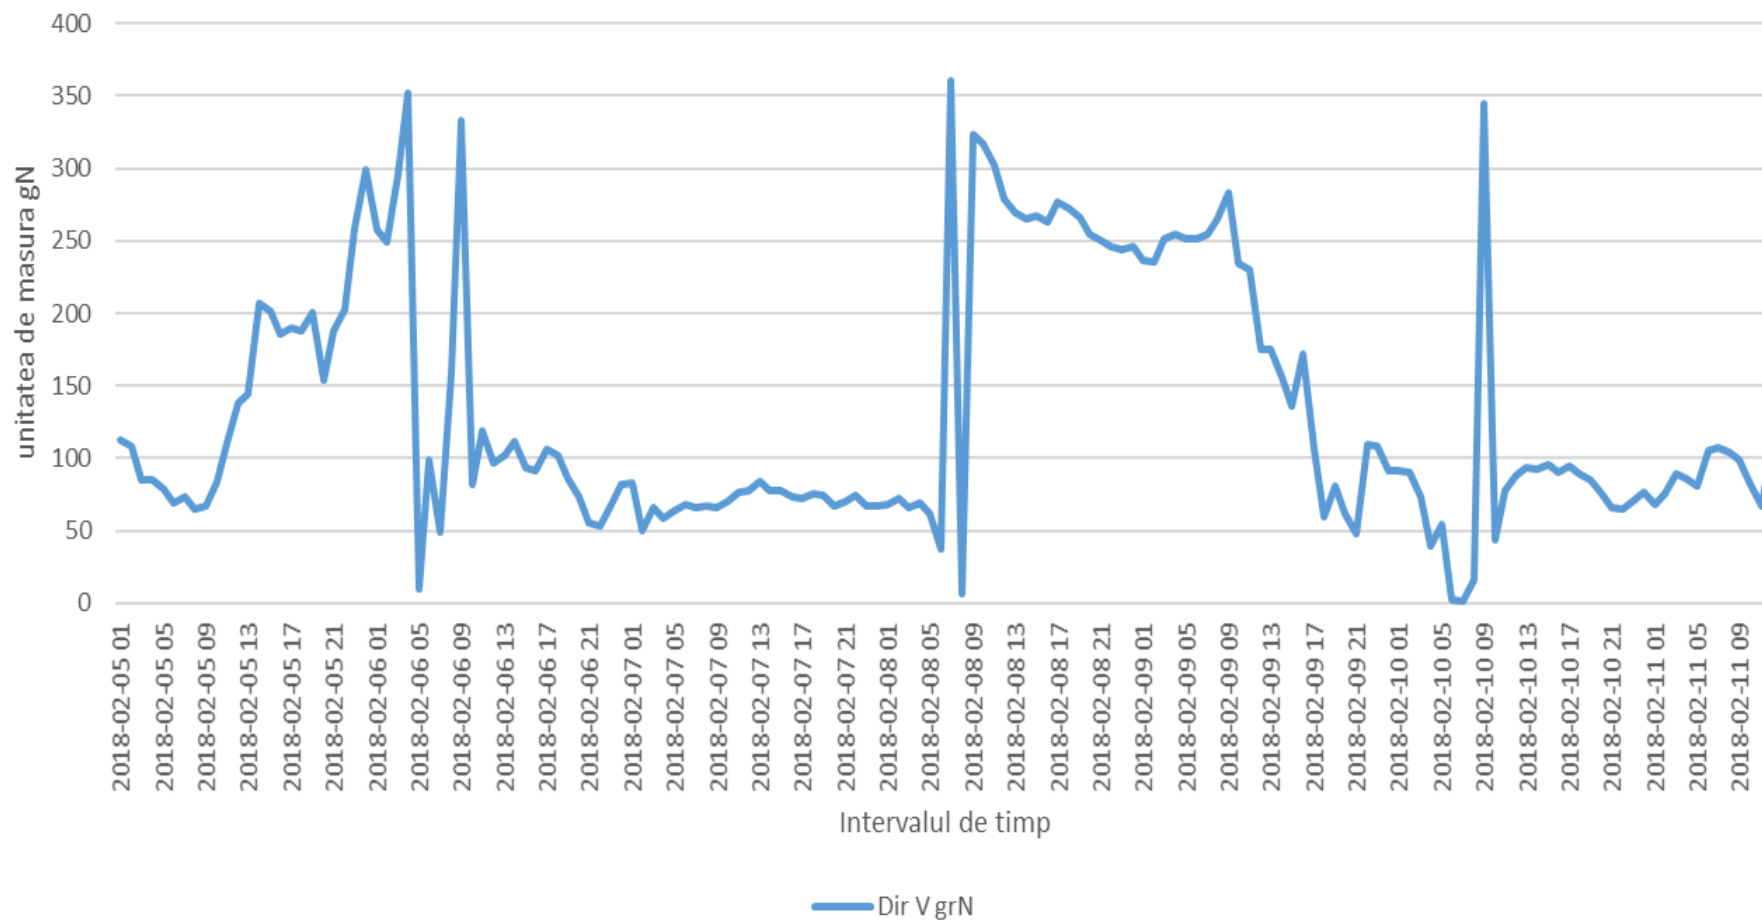

Variatia indicatorilor benzen si toluen in perioada 05.02.2018-11.02.2018  
in zona de nord a platformei industriale Brazi

Variatia indicatorului dioxid de sulf in perioada 02.02.2018-04.02.2018  
in zona de nord a platformei industriale Brazi

Variatia indicatorilor hidrogen sulfurat si amoniac in perioada 05.02.2018-11.02.2018  
in zona de nord a platformei industriale Brazi

Variatia directiei vantului in perioada 05.02.2018-11.02.2018  
in zona de nord a platformei industriale Brazi

Variatia vitezei vantului in perioada 05.02.2018-11.02.2018  
in zona de nord a platformei industriale Brazi