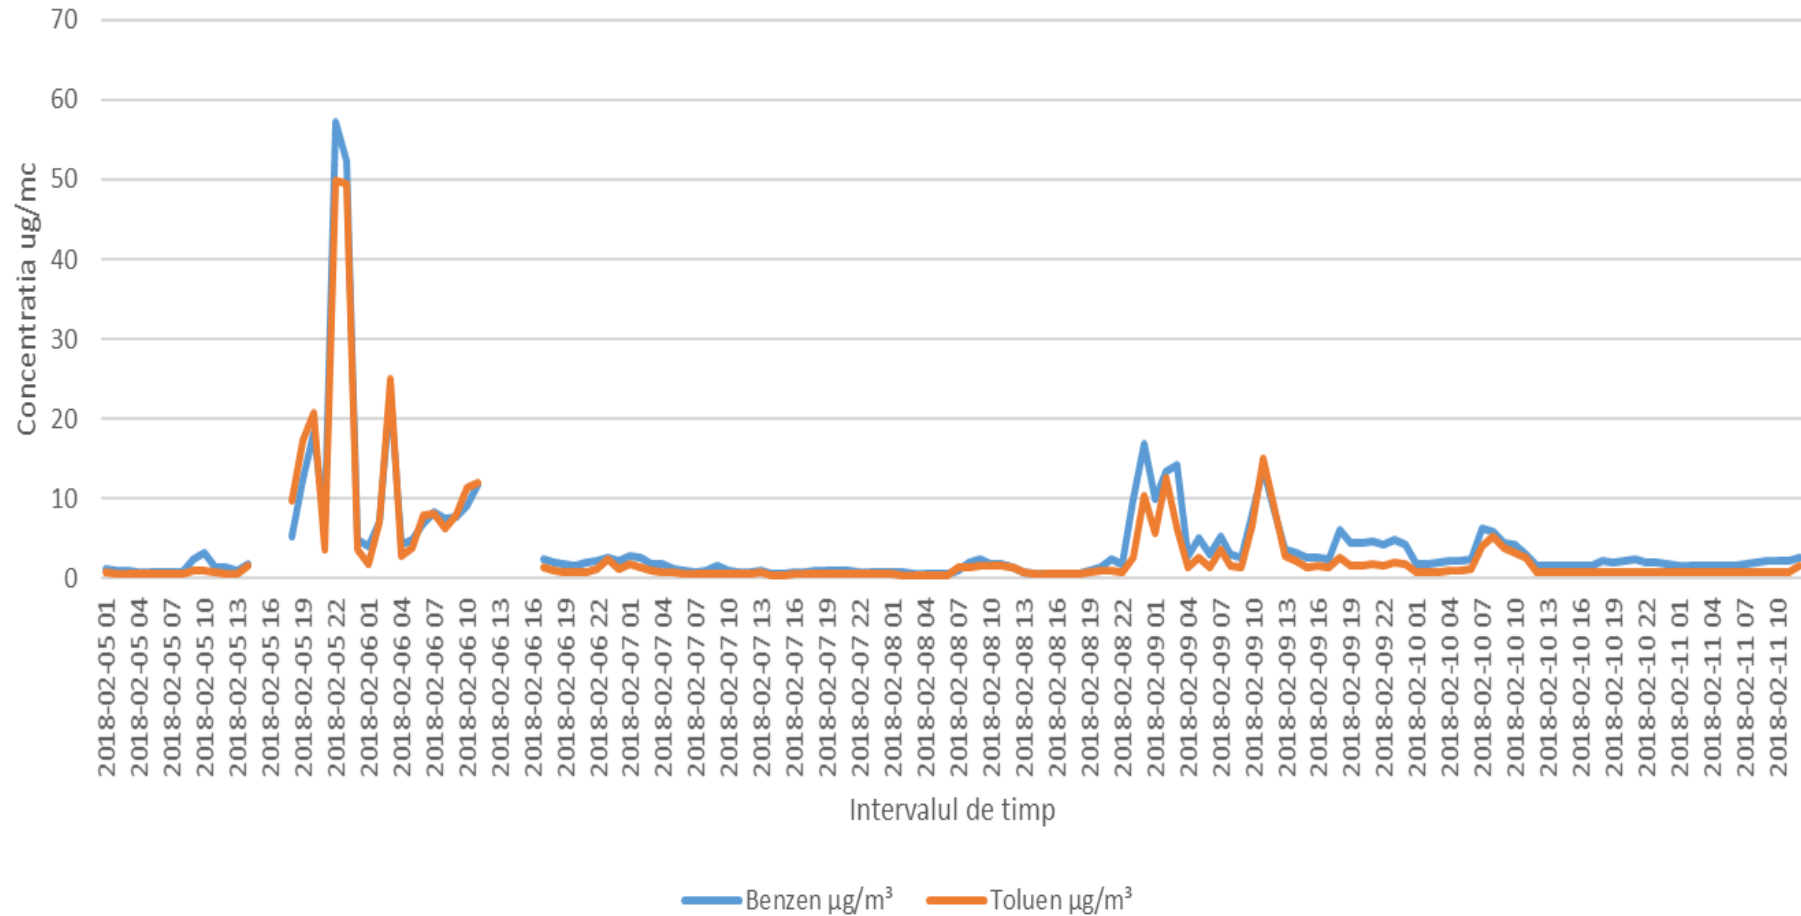

Variatia indicatorilor benzen si toluen in perioada 05.02.2018-11.02.2018  
in zona de nord a platformei industriale Brazi

Variatia indicatorului dioxid de sulf in perioada 02.02.2018-04.02.2018  
in zona de nord a platformei industriale Brazi

Variatia indicatorilor hidrogen sulfurat si amoniac in perioada 05.02.2018-11.02.2018  
in zona de nord a platformei industriale Brazi

Variatia directiei vantului in perioada 05.02.2018-11.02.2018  
in zona de nord a platformei industriale Brazi

Variatia vitezei vantului in perioada 05.02.2018-11.02.2018  
in zona de nord a platformei industriale Brazi