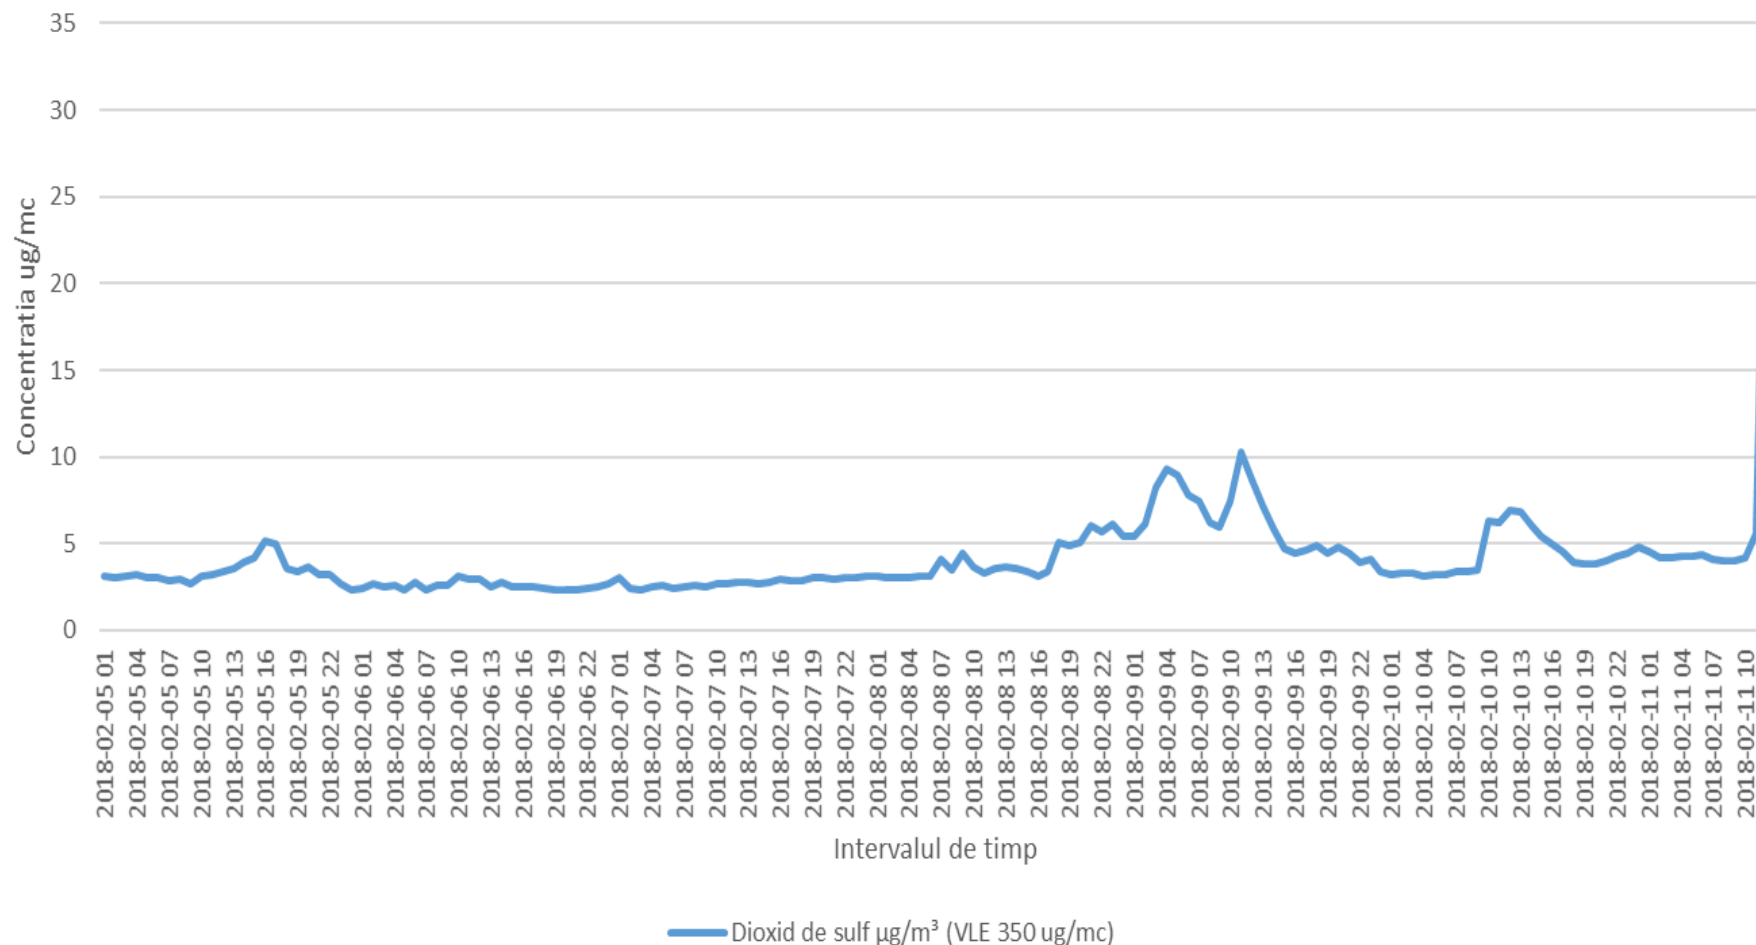

Variatia indicatorilor benzen si toluen in perioada 05.02.2018-11.02.2018  
in zona de nord a platformei industriale Brazi

Variatia indicatorului dioxid de sulf in perioada 02.02.2018-04.02.2018  
in zona de nord a platformei industriale Brazi

Variatia indicatorilor hidrogen sulfurat si amoniac in perioada 05.02.2018-11.02.2018  
in zona de nord a platformei industriale Brazi

Variatia directiei vantului in perioada 05.02.2018-11.02.2018  
in zona de nord a platformei industriale Brazi

Variatia vitezei vantului in perioada 05.02.2018-11.02.2018  
in zona de nord a platformei industriale Brazi