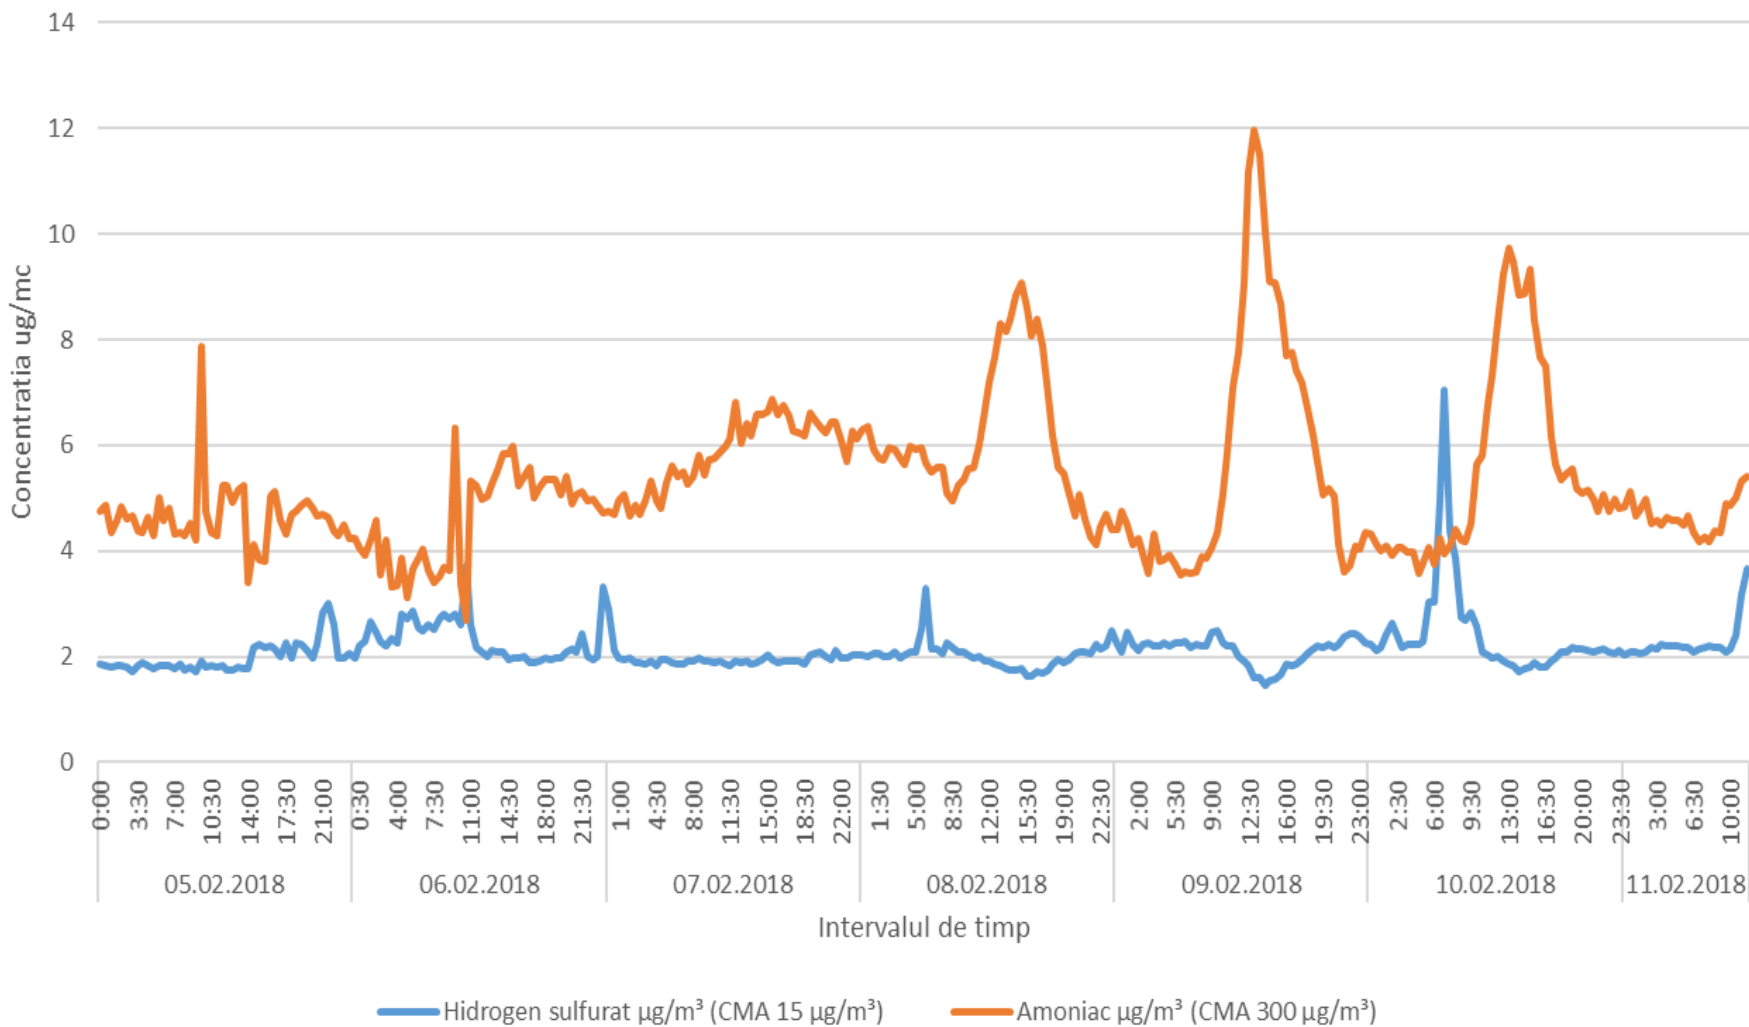

Variatia indicatorilor benzen si toluen in perioada 05.02.2018-11.02.2018  
in zona de nord a platformei industriale Brazi

Variatia indicatorului dioxid de sulf in perioada 02.02.2018-04.02.2018  
in zona de nord a platformei industriale Brazi

Variatia indicatorilor hidrogen sulfurat si amoniac in perioada 05.02.2018-11.02.2018  
in zona de nord a platformei industriale Brazi

Variatia directiei vantului in perioada 05.02.2018-11.02.2018  
in zona de nord a platformei industriale Brazi

Variatia vitezei vantului in perioada 05.02.2018-11.02.2018  
in zona de nord a platformei industriale Brazi