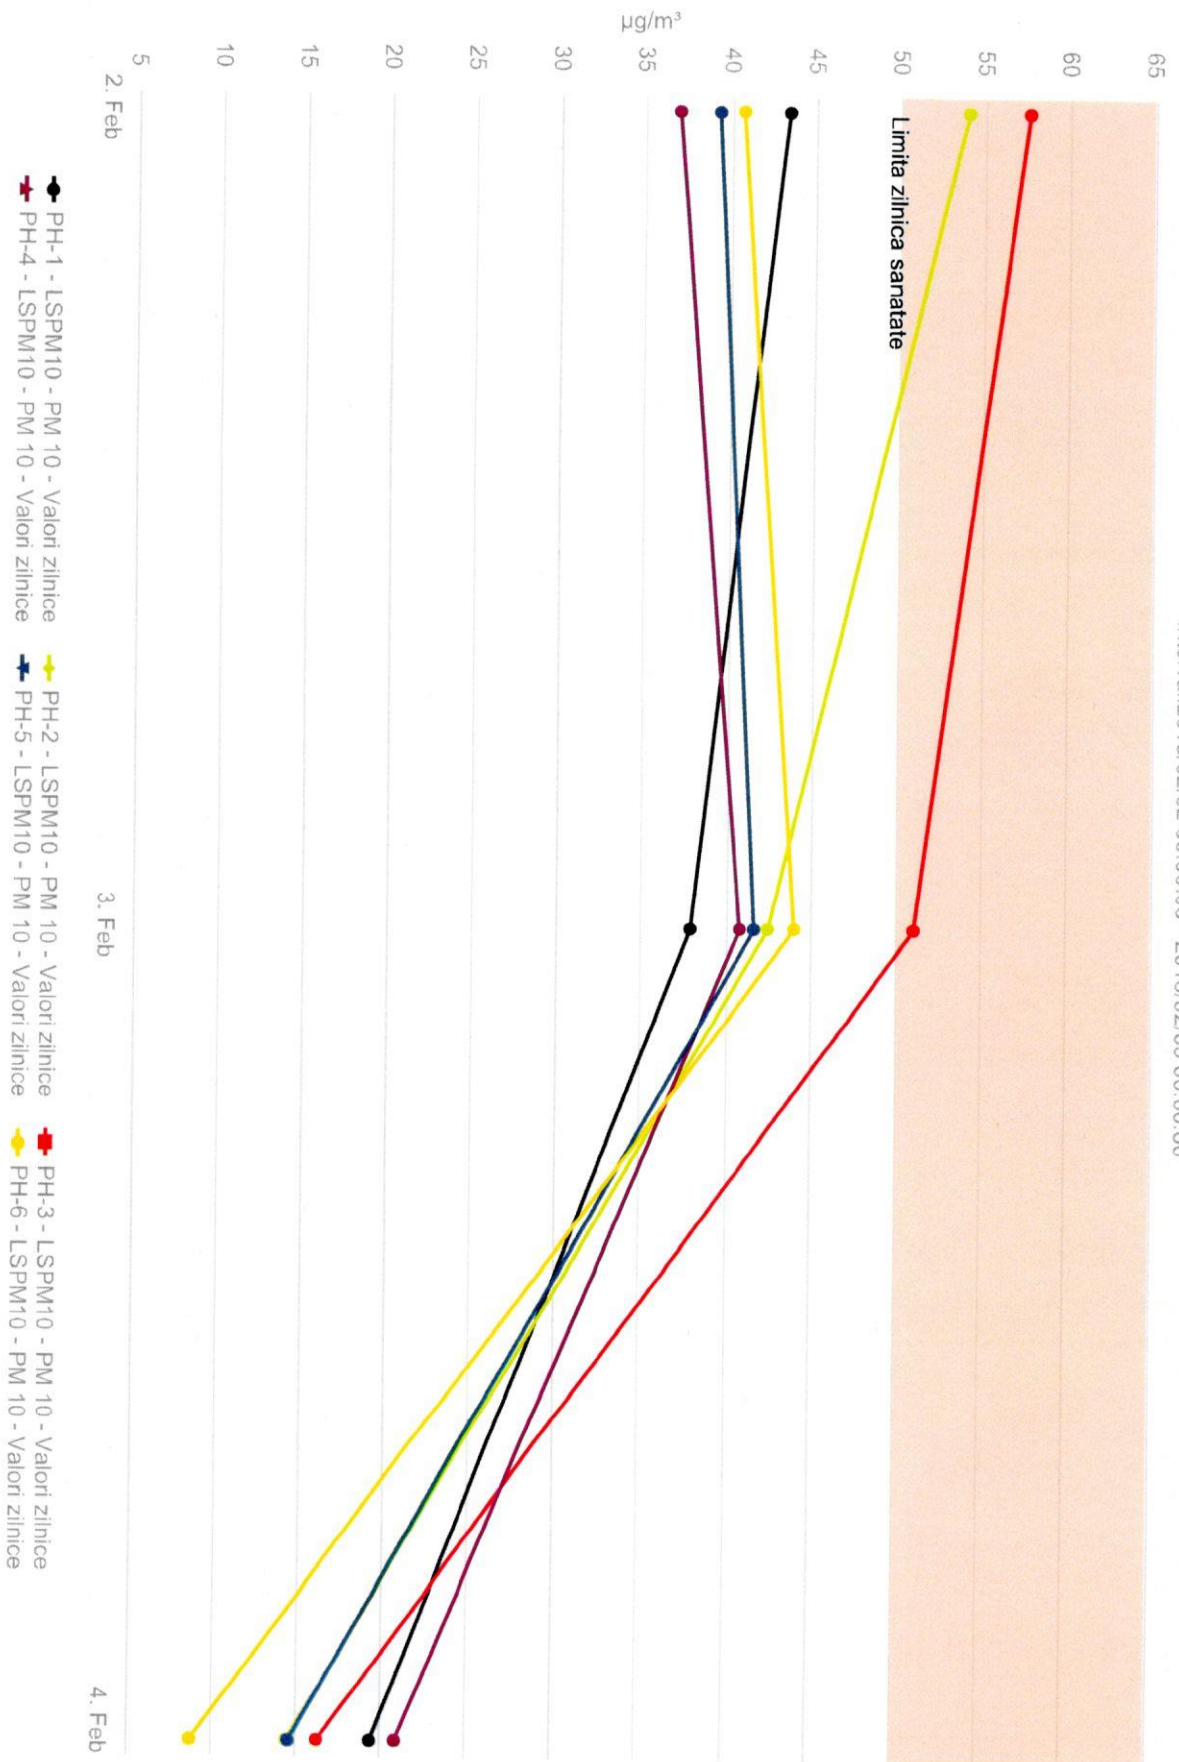

25

Interval:2018/02/02 08:17:00 - 2018/02/05 08:17:00

30

Interval: 2018/02/02 08:16:00 - 2018/02/05 08:16:00

Interval: 2018/02/02 00:00:00 - 2018/02/05 00:00:00

	2 februarie	3 februarie	4 februarie	5 februarie
0	ENE1	N0.4	NNV2	S3
1	NV1	NNE0.8	V1	SSV3
2	NNV1	VNV0.3	NV4	S2
3	ENE1	NNV2	V3	S2
4	E1	N0.2	V3	SSE3
5	ESE1	NNV2	V3	SE2
6	E1	NV1	VNV3	SE2
7	E0.9	VSV1	VNV2	SE2
8	E0.9	V0.6	V2	E1
9	E0.4	E2	VNV3	
10	ENE1	E1.6	VNV3	
11	VNV1	ESE0.6	VNV3	
12	VNV0.7	E0.7	VNV3	
13	V2	NNE1.4	NV3	
14	V1.5	VSV0.6	NV2	
15	V1.3	V1.7	SSV2	
16	V1.6	V2	S2	
17	V2.2	NV1	SE2	
18	VNV1.3	VSV1	ESE2	
19	V1.2	ESE1	ESE3	
20	N0.7	E1	SE1	
21	N0.9	NNV5	SE2	
22	ENE1	NV5	SSE2	
23	NE1	NNV5	S3	