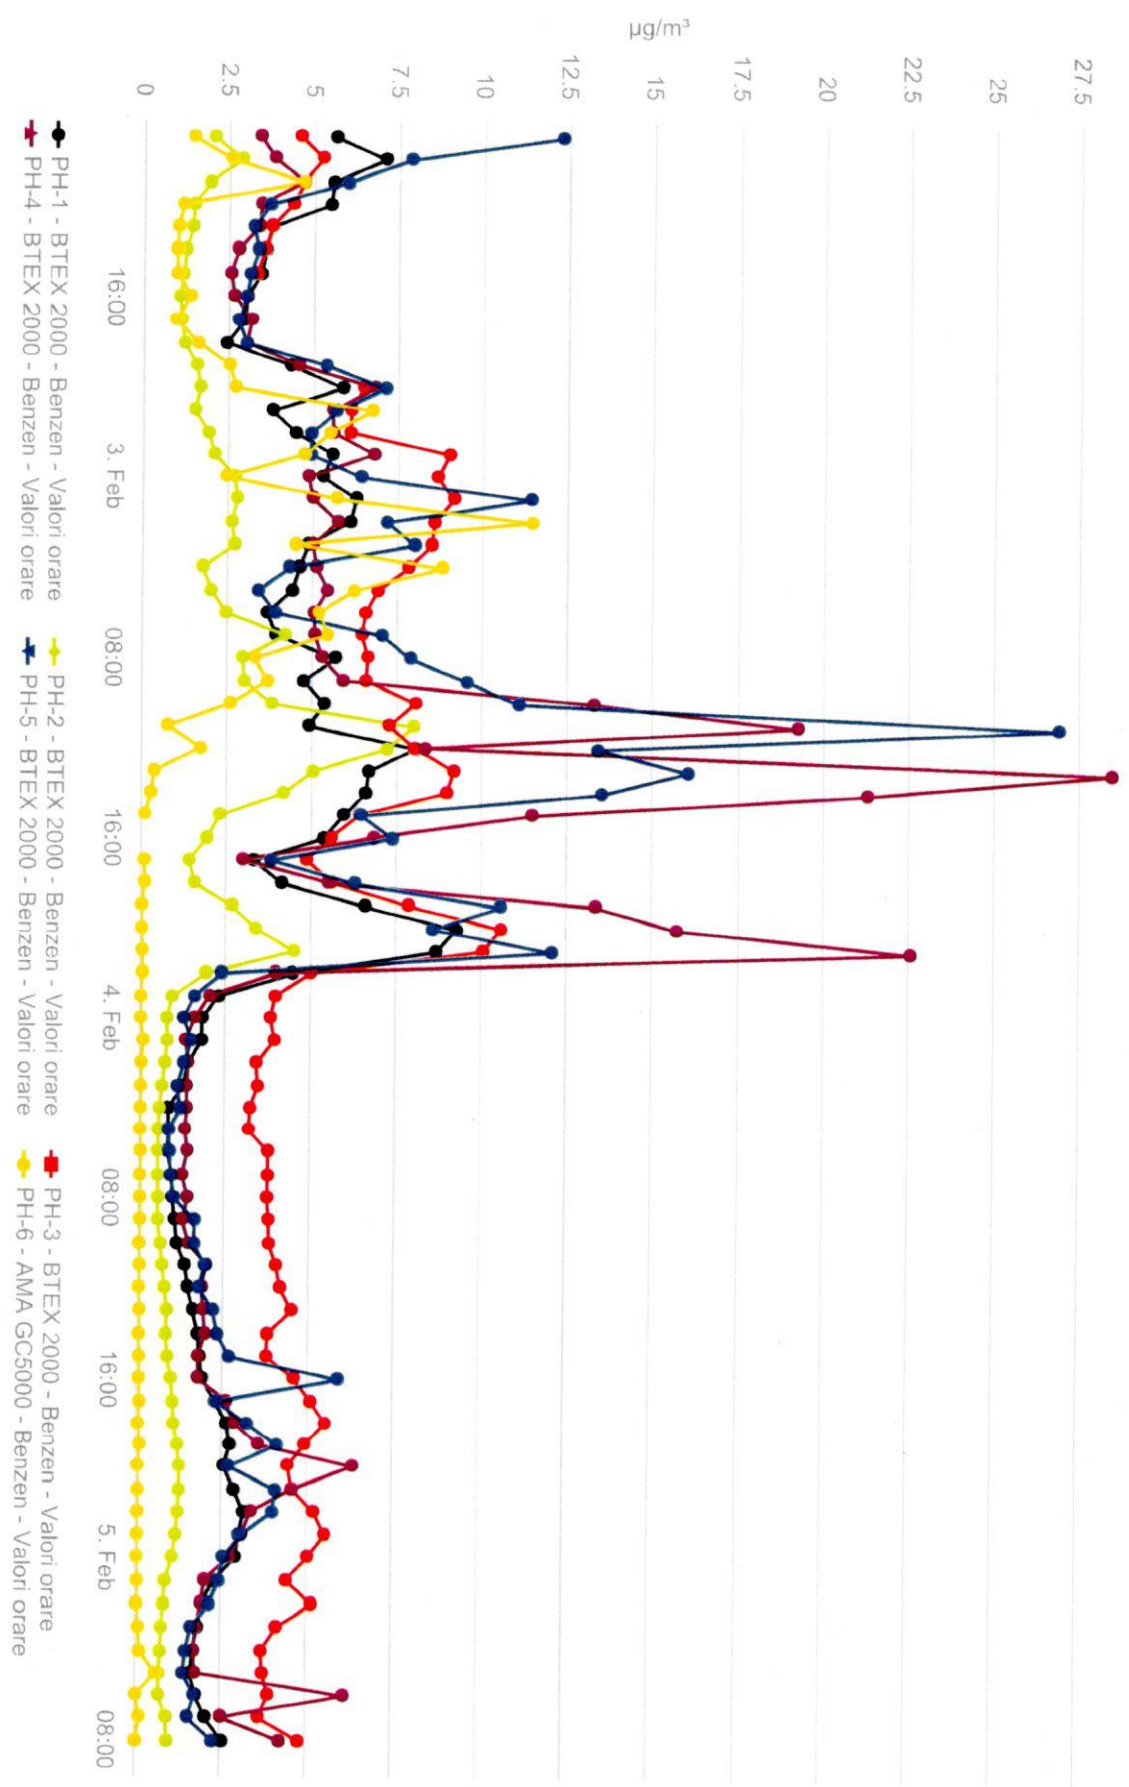

25

Interval:2018/02/02 08:17:00 - 2018/02/05 08:17:00

30

Interval: 2018/02/02 08:16:00 - 2018/02/05 08:16:00

Interval: 2018/02/02 00:00:00 - 2018/02/05 00:00:00

	2 februarie	3 februarie	4 februarie	5 februarie
0	ENE1	N0.4	NNV2	S3
1	NV1	NNE0.8	V1	SSV3
2	NNV1	VNV0.3	NV4	S2
3	ENE1	NNV2	V3	S2
4	E1	N0.2	V3	SSE3
5	ESE1	NNV2	V3	SE2
6	E1	NV1	VNV3	SE2
7	E0.9	VSV1	VNV2	SE2
8	E0.9	V0.6	V2	E1
9	E0.4	E2	VNV3	
10	ENE1	E1.6	VNV3	
11	VNV1	ESE0.6	VNV3	
12	VNV0.7	E0.7	VNV3	
13	V2	NNE1.4	NV3	
14	V1.5	VSV0.6	NV2	
15	V1.3	V1.7	SSV2	
16	V1.6	V2	S2	
17	V2.2	NV1	SE2	
18	VNV1.3	VSV1	ESE2	
19	V1.2	ESE1	ESE3	
20	N0.7	E1	SE1	
21	N0.9	NNV5	SE2	
22	ENE1	NV5	SSE2	
23	NE1	NNV5	S3	