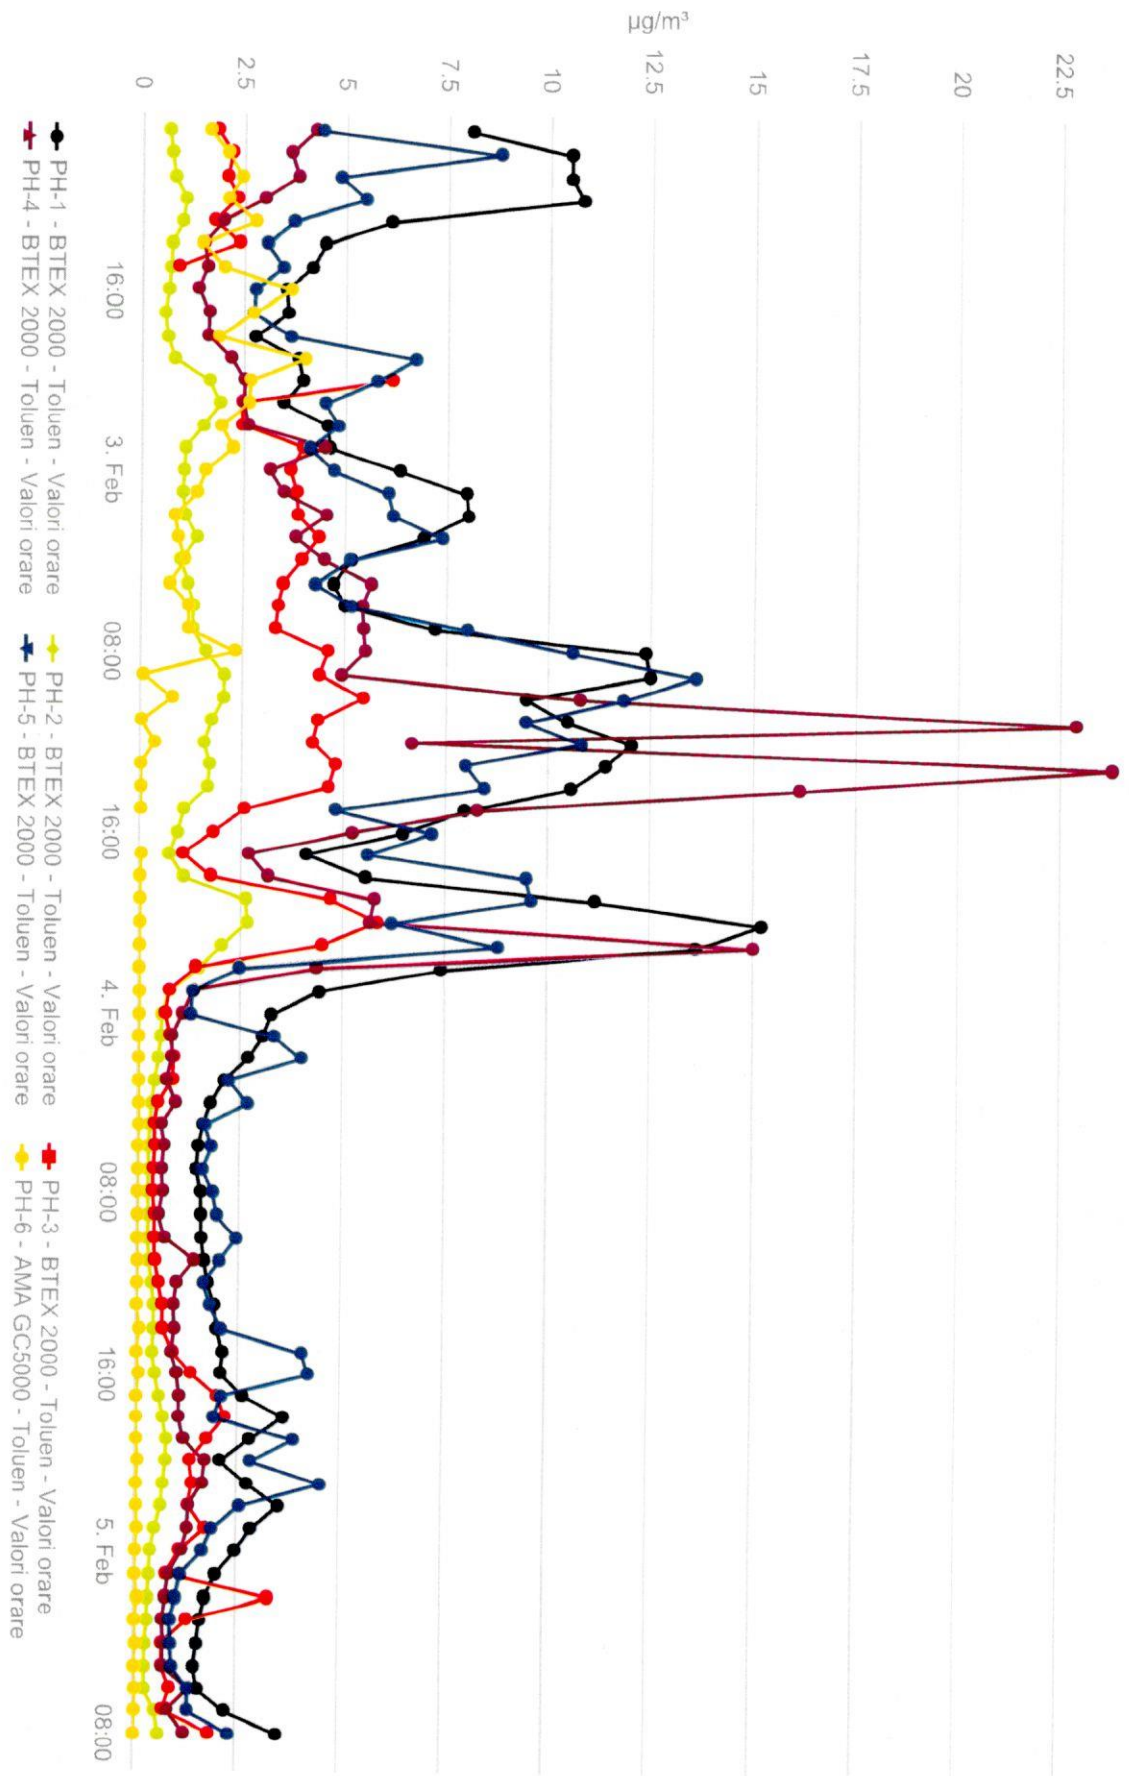

25

Interval:2018/02/02 08:17:00 - 2018/02/05 08:17:00

30

Interval: 2018/02/02 08:16:00 - 2018/02/05 08:16:00

Interval: 2018/02/02 00:00:00 - 2018/02/05 00:00:00

	2 februarie	3 februarie	4 februarie	5 februarie
0	ENE1	N0.4	NNV2	S3
1	NV1	NNE0.8	V1	SSV3
2	NNV1	VNV0.3	NV4	S2
3	ENE1	NNV2	V3	S2
4	E1	N0.2	V3	SSE3
5	ESE1	NNV2	V3	SE2
6	E1	NV1	VNV3	SE2
7	E0.9	VSV1	VNV2	SE2
8	E0.9	V0.6	V2	E1
9	E0.4	E2	VNV3	
10	ENE1	E1.6	VNV3	
11	VNV1	ESE0.6	VNV3	
12	VNV0.7	E0.7	VNV3	
13	V2	NNE1.4	NV3	
14	V1.5	VSV0.6	NV2	
15	V1.3	V1.7	SSV2	
16	V1.6	V2	S2	
17	V2.2	NV1	SE2	
18	VNV1.3	VSV1	ESE2	
19	V1.2	ESE1	ESE3	
20	N0.7	E1	SE1	
21	N0.9	NNV5	SE2	
22	ENE1	NV5	SSE2	
23	NE1	NNV5	S3	