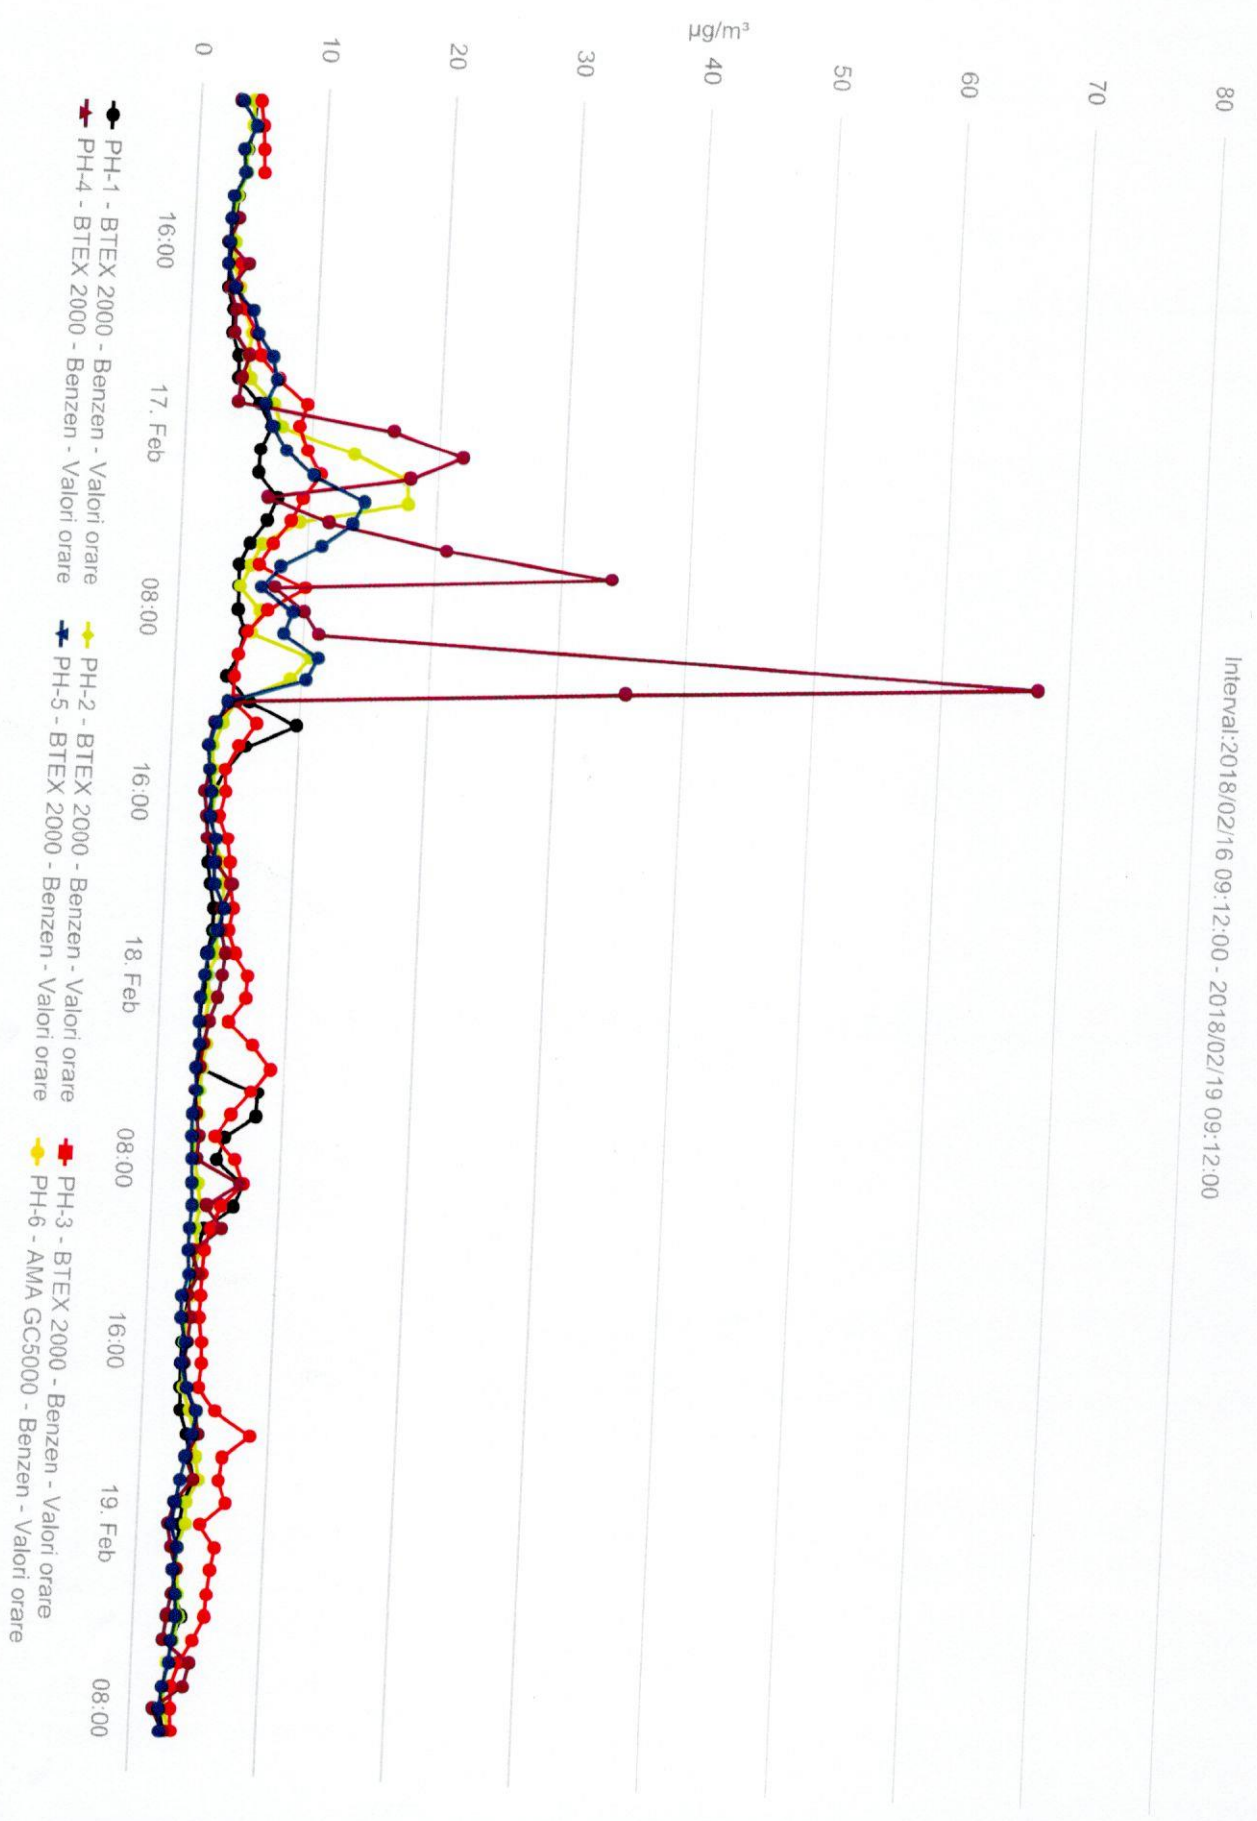

Interval: 2018/02/16 09:12:00 - 2018/02/19 09:12:00

Interval:2018/02/16 10:33:00 - 2018/02/19 10:33:00

Interval: 2018/02/16 09:00:00 - 2018/02/19 10:00:00

400  
350  
300  
250  
200  
150  
100  
50  
0  
-50

Limita orara sanatare

Directia/viteza vantului:

16 februarie	17 februarie	18 februarie	19 februarie
S1	ENE1	E1	ESE2
S1	E1	ESE1	ESE2
V1	E1	E1	ESE2
V1	E1	E1	ESE2
V2	E1	E2	ESE2
V1	E1	E1	ESE2
VNV1	NE1	E1	SE2
VNV1	NE1	E1	SE2
V1	E1	E2	SE2
V1	N CALM	E2	SE2
NV1	E2	E2.3	SE2
V1.2	ENE1	E2.5	SE3
VNV1,6	VSV2	ESE2	
N0.9	VSV2	SE1	
NNV2	SV2	ENE1	
N1	SV1	ENE2	
VNV2	SSV2	S2	
NV3	S2	SSE2	
NV2	S2	S2	
NNV2	SSE3	S2	
NNV2	SSE2	SSE3	
NNV2	SE2	SSE2	
N1	SE1	SV1	
N2	E1	ESE2	