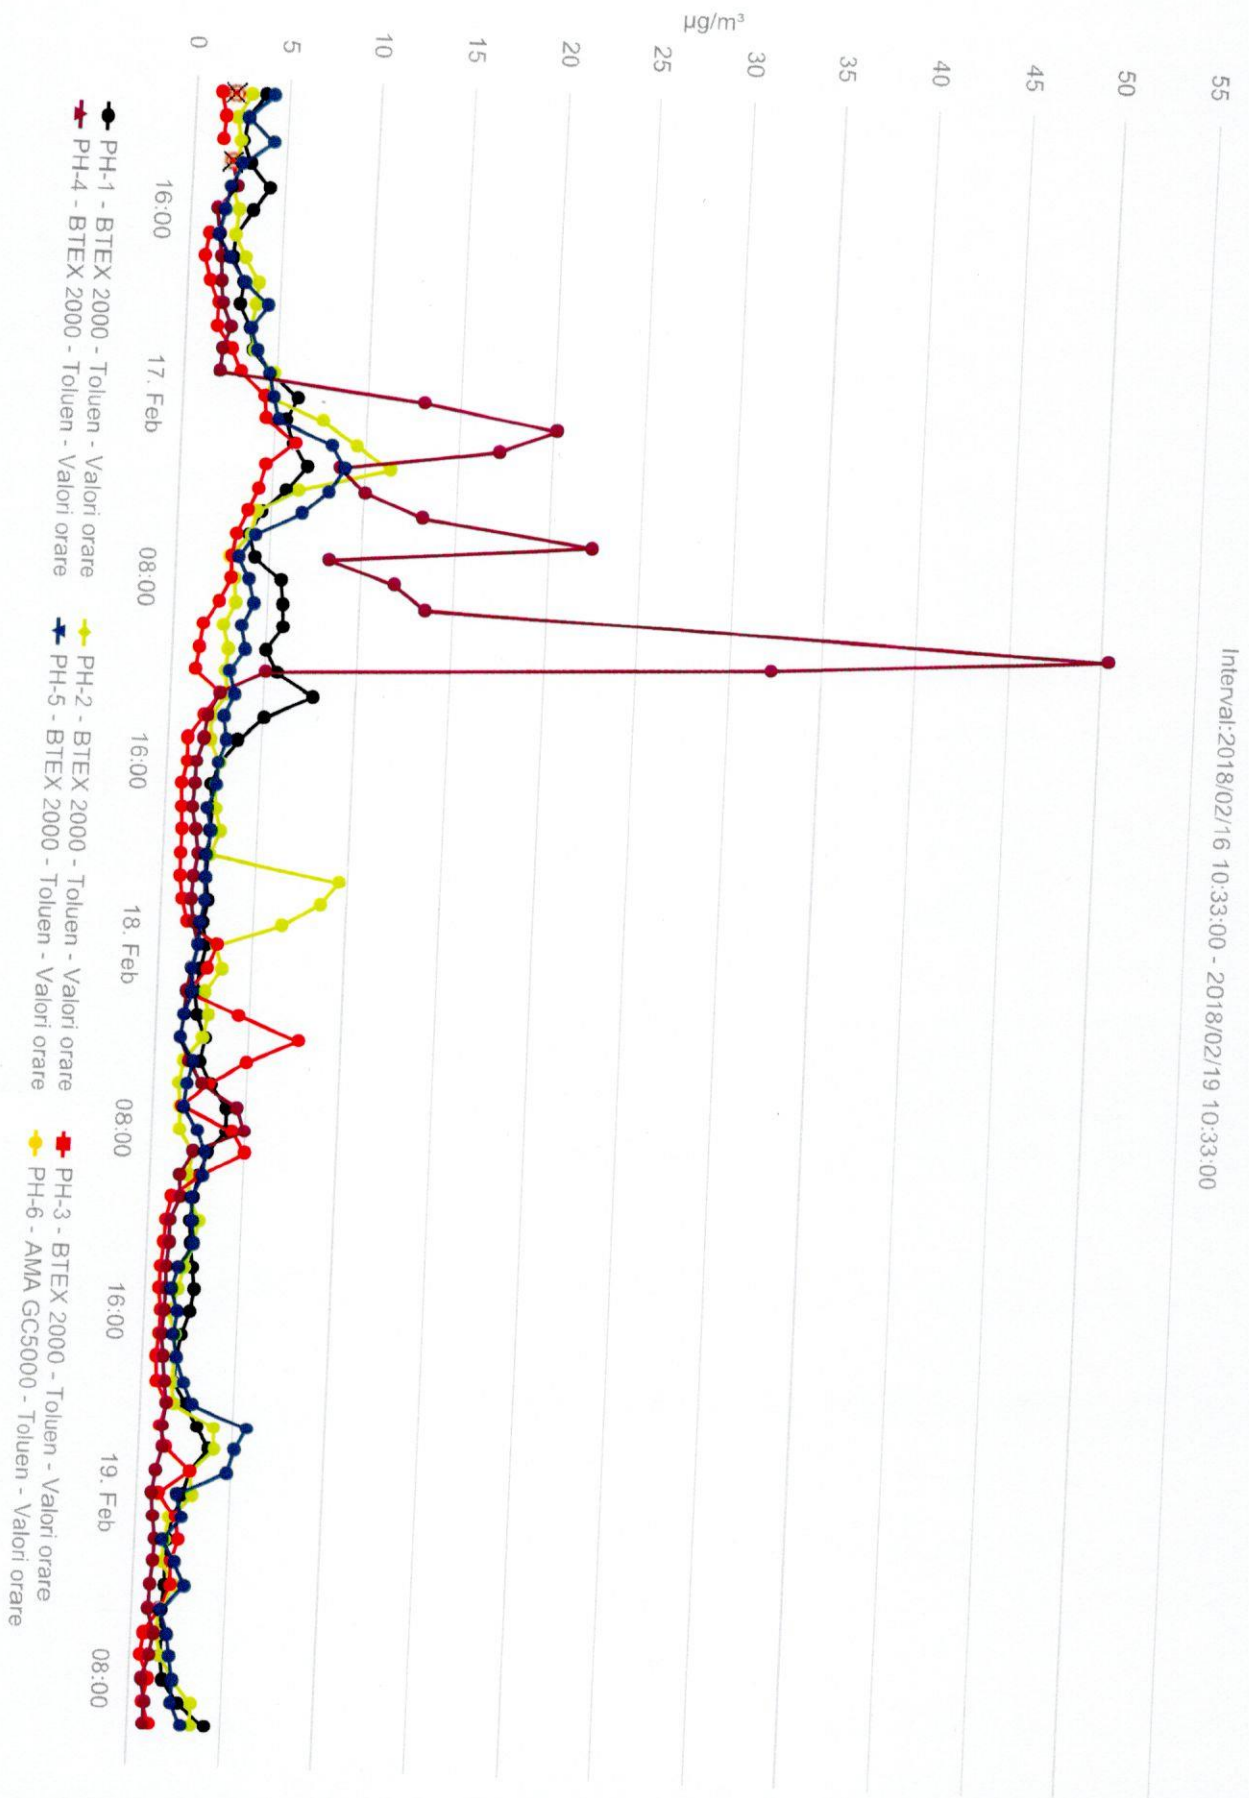

Interval: 2018/02/16 09:12:00 - 2018/02/19 09:12:00

Interval:2018/02/16 10:33:00 - 2018/02/19 10:33:00

Interval: 2018/02/16 09:00:00 - 2018/02/19 10:00:00

400  
350  
300  
250  
200  
150  
100  
50  
0  
-50

Limita orara sanatare

Directia/viteza vantului:

16 februarie	17 februarie	18 februarie	19 februarie
S1	ENE1	E1	ESE2
S1	E1	ESE1	ESE2
V1	E1	E1	ESE2
V1	E1	E1	ESE2
V2	E1	E2	ESE2
V1	E1	E1	ESE2
VNV1	NE1	E1	SE2
VNV1	NE1	E1	SE2
V1	E1	E2	SE2
V1	N CALM	E2	SE2
NV1	E2	E2.3	SE2
V1.2	ENE1	E2.5	SE3
VNV1,6	VSV2	ESE2	
N0.9	VSV2	SE1	
NNV2	SV2	ENE1	
N1	SV1	ENE2	
VNV2	SSV2	S2	
NV3	S2	SSE2	
NV2	S2	S2	
NNV2	SSE3	S2	
NNV2	SSE2	SSE3	
NNV2	SE2	SSE2	
N1	SE1	SV1	
N2	E1	ESE2	