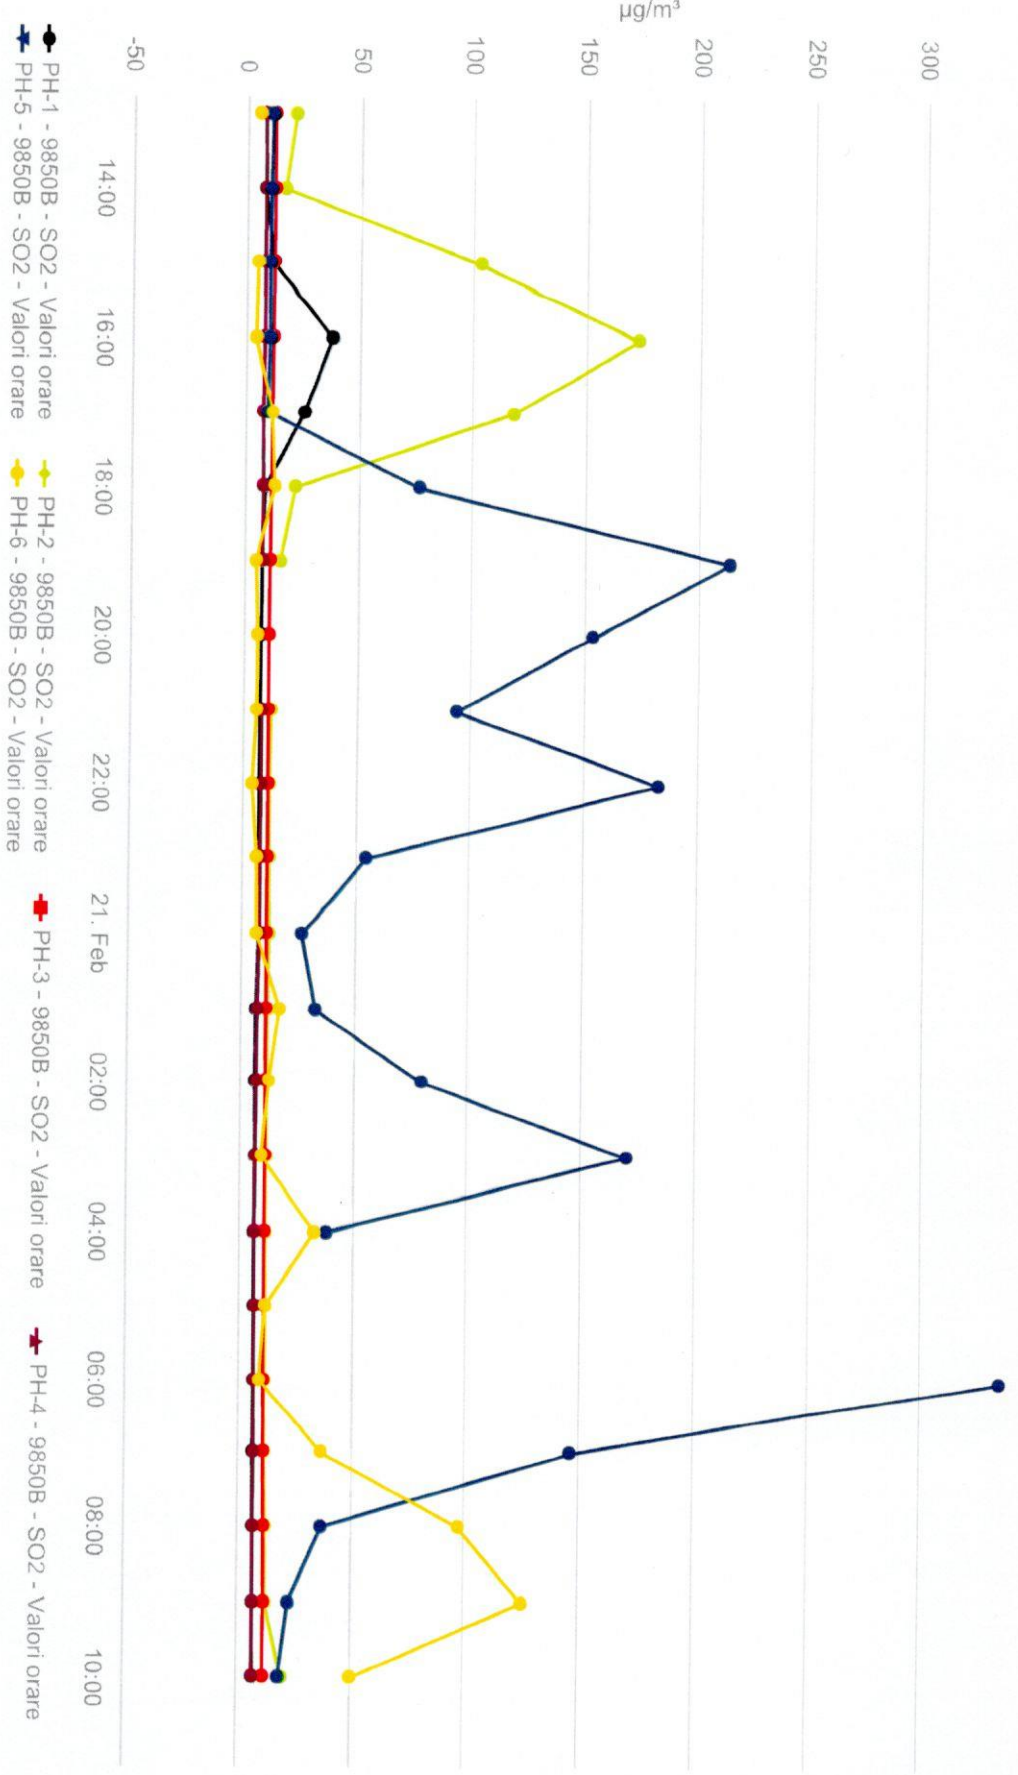

Interval: 2018/02/20 12:01:00 - 2018/02/21 10:01:00

400
350
300
250
200
150
100
50
0
-50

Limita orara sanatate

Directia/viteza vantului

	20 februarie	21 februarie
0	ESE2	ESE2
1	ESE2	ESE3
2	ESE2	E3
3	ESE2	E3
4	ESE2	E3
5	ESE2	ESE2
6	ESE2	ESE3
7	ESE2	ESE2
8	ESE2	ESE3
9	SE2	ESE3
10	ESE2	ESE3
11	ESE4	ESE3
12	ESE3	
13	ESE3	
14	SSE3	
15	SSE3	
16	ESE3	
17	ESE3	
18	ESE3	
19	E3	
20	ESE3	
21	ESE3	
22	E3	
23	ESE3	