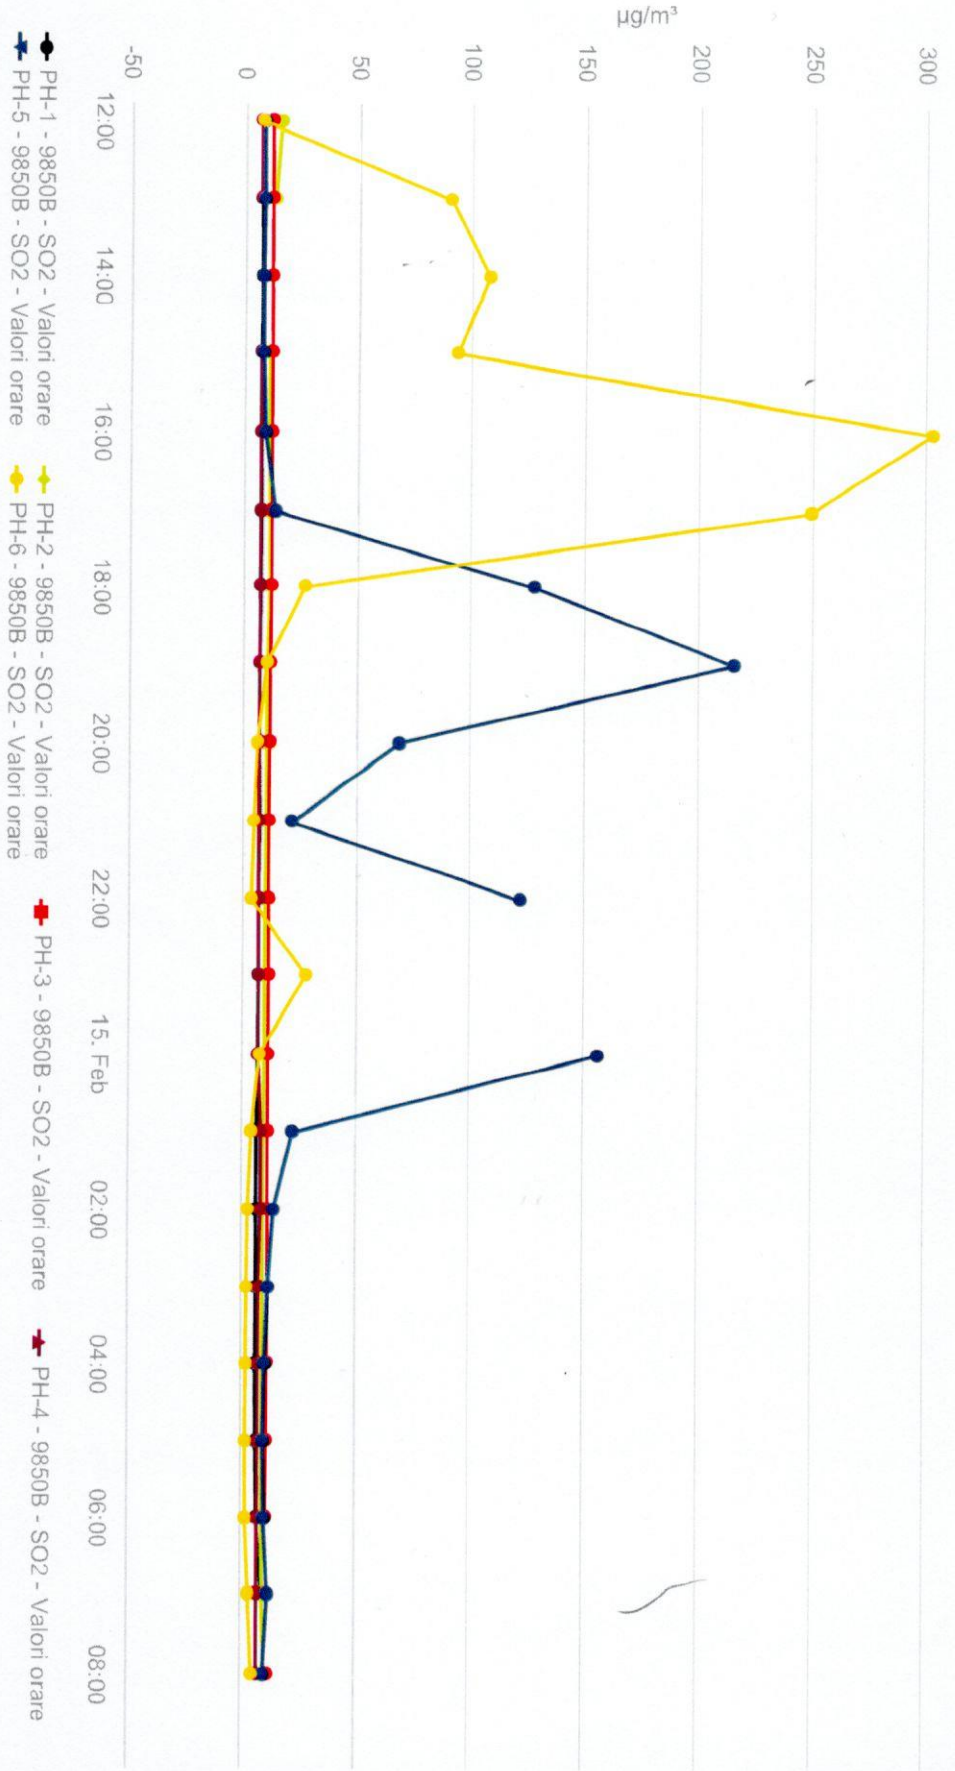

Interval: 2018/02/14 11:11:00 - 2018/02/15 08:11:00

400
350
300
250
200
150
100
50
0
-50

Limita orara sanatale

Directia/Viteza vant

	14 februarie	15 februarie
0	ESE3	E2
1	ESE3	NE1
2	ESE3	NNE1
3	SE3	N1
4	SE3	N1
5	ESE3	N1
6	ESE3	NNV1
7	ESE3	NV1
8	ESE3	VNV1
9	ESE4	VNV1
10	ESE5	NV2
11	ESE4	
12	ESE4	
13	ESE4	
14	ESE3	
15	ESE4	
16	ESE4	
17	ESE3	
18	ESE4	
19	E4	
20	E5	
21	E4	
22	E3	
23	E3	