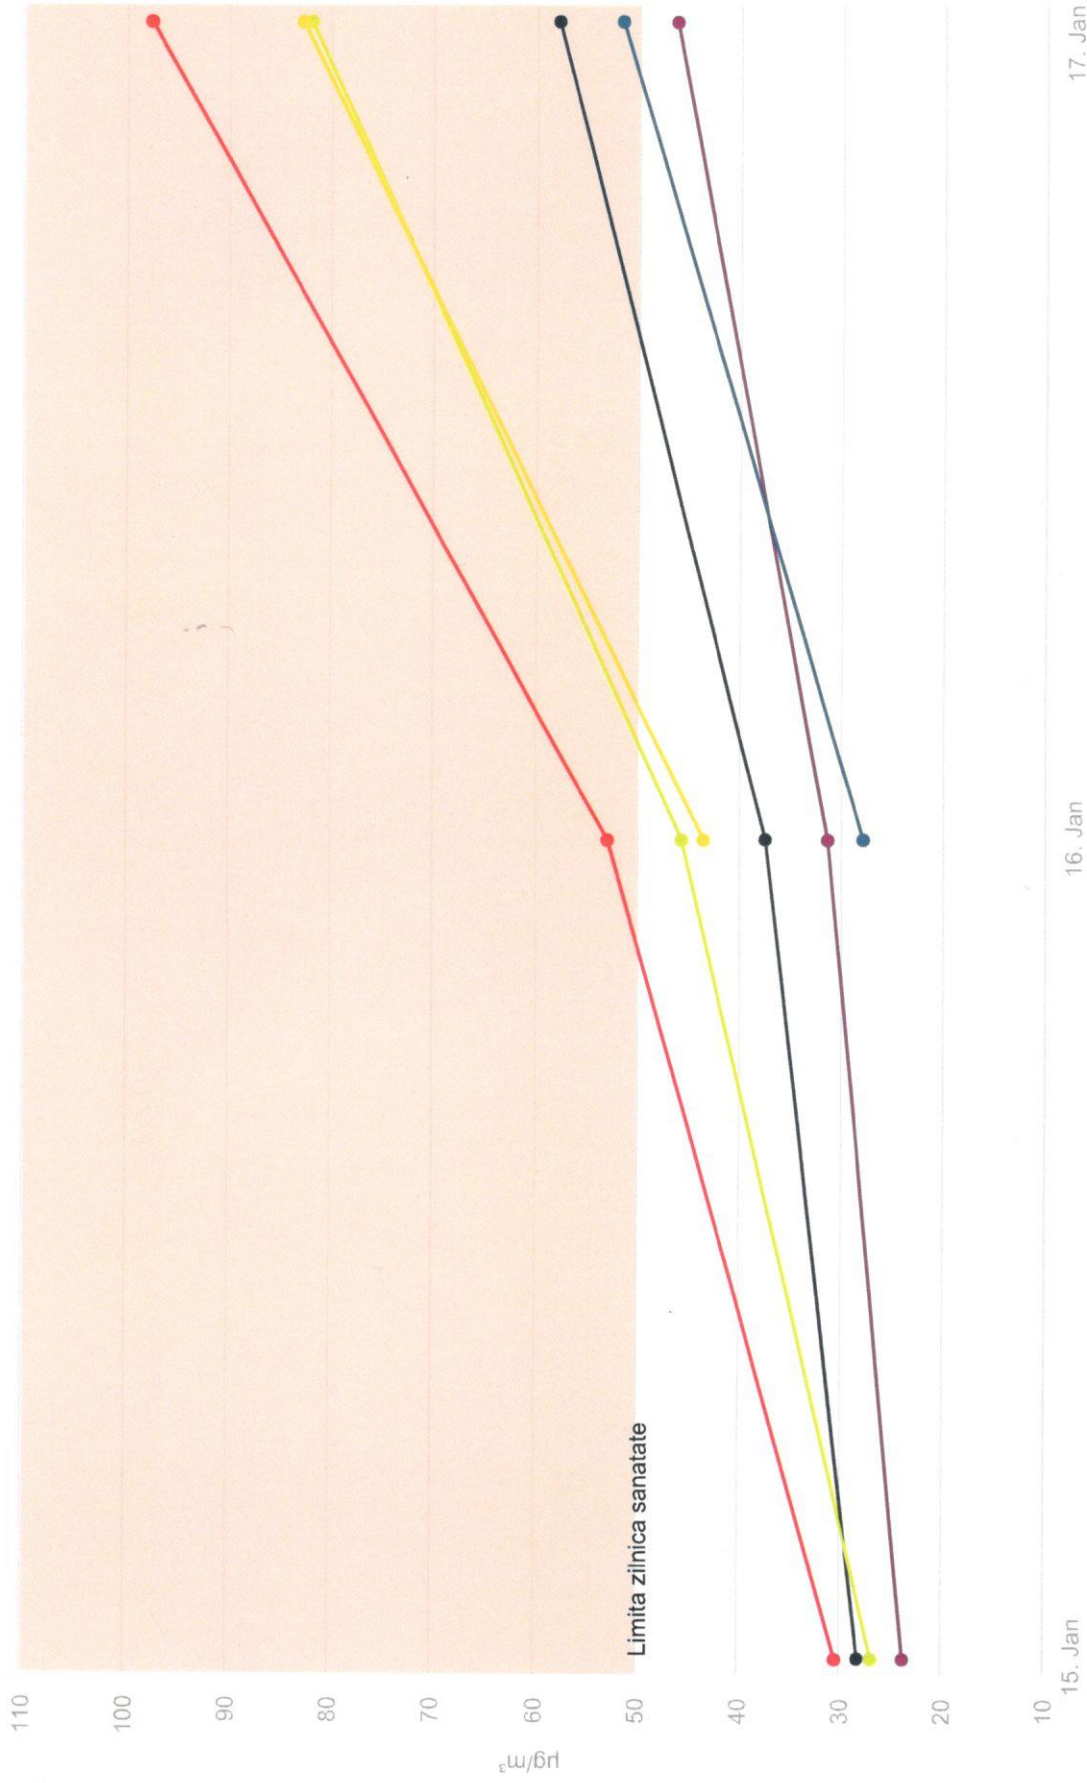

Interval:2018/01/15 00:00:00 - 2018/01/18 00:00:00

- PH-1 - LSPM10 - PM 10 - Valori zilnice
- PH-2 - LSPM10 - PM 10 - Valori zilnice
- PH-3 - LSPM10 - PM 10 - Valori zilnice
- PH-4 - LSPM10 - PM 10 - Valori zilnice
- PH-5 - LSPM10 - PM 10 - Valori zilnice
- PH-6 - LSPM10 - PM 10 - Valori zilnice

15. Jan 16. Jan 17. Jan