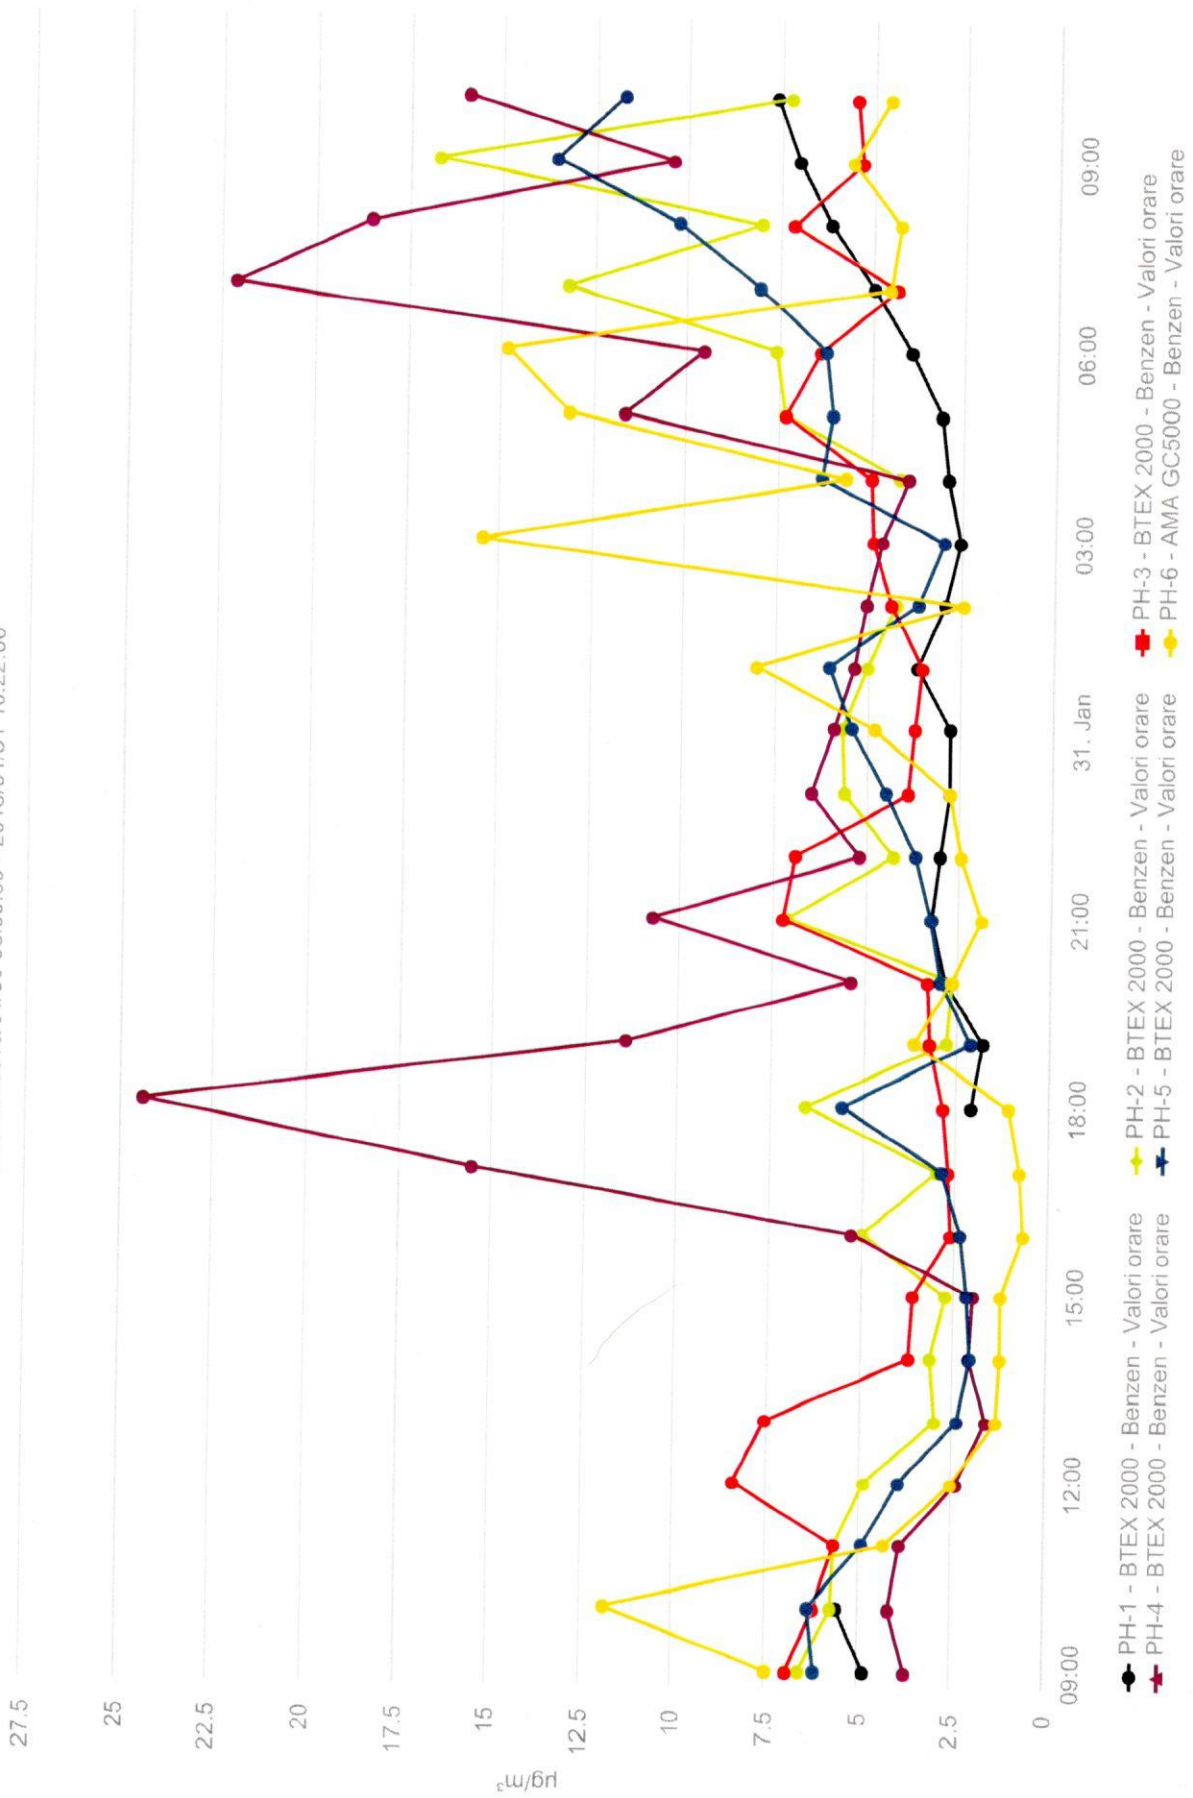

Interval: 2018/01/30 08:00:00 - 2018/01/31 10:22:00

Interval:2018/01/30 08:00:00 - 2018/01/31 10:23:00