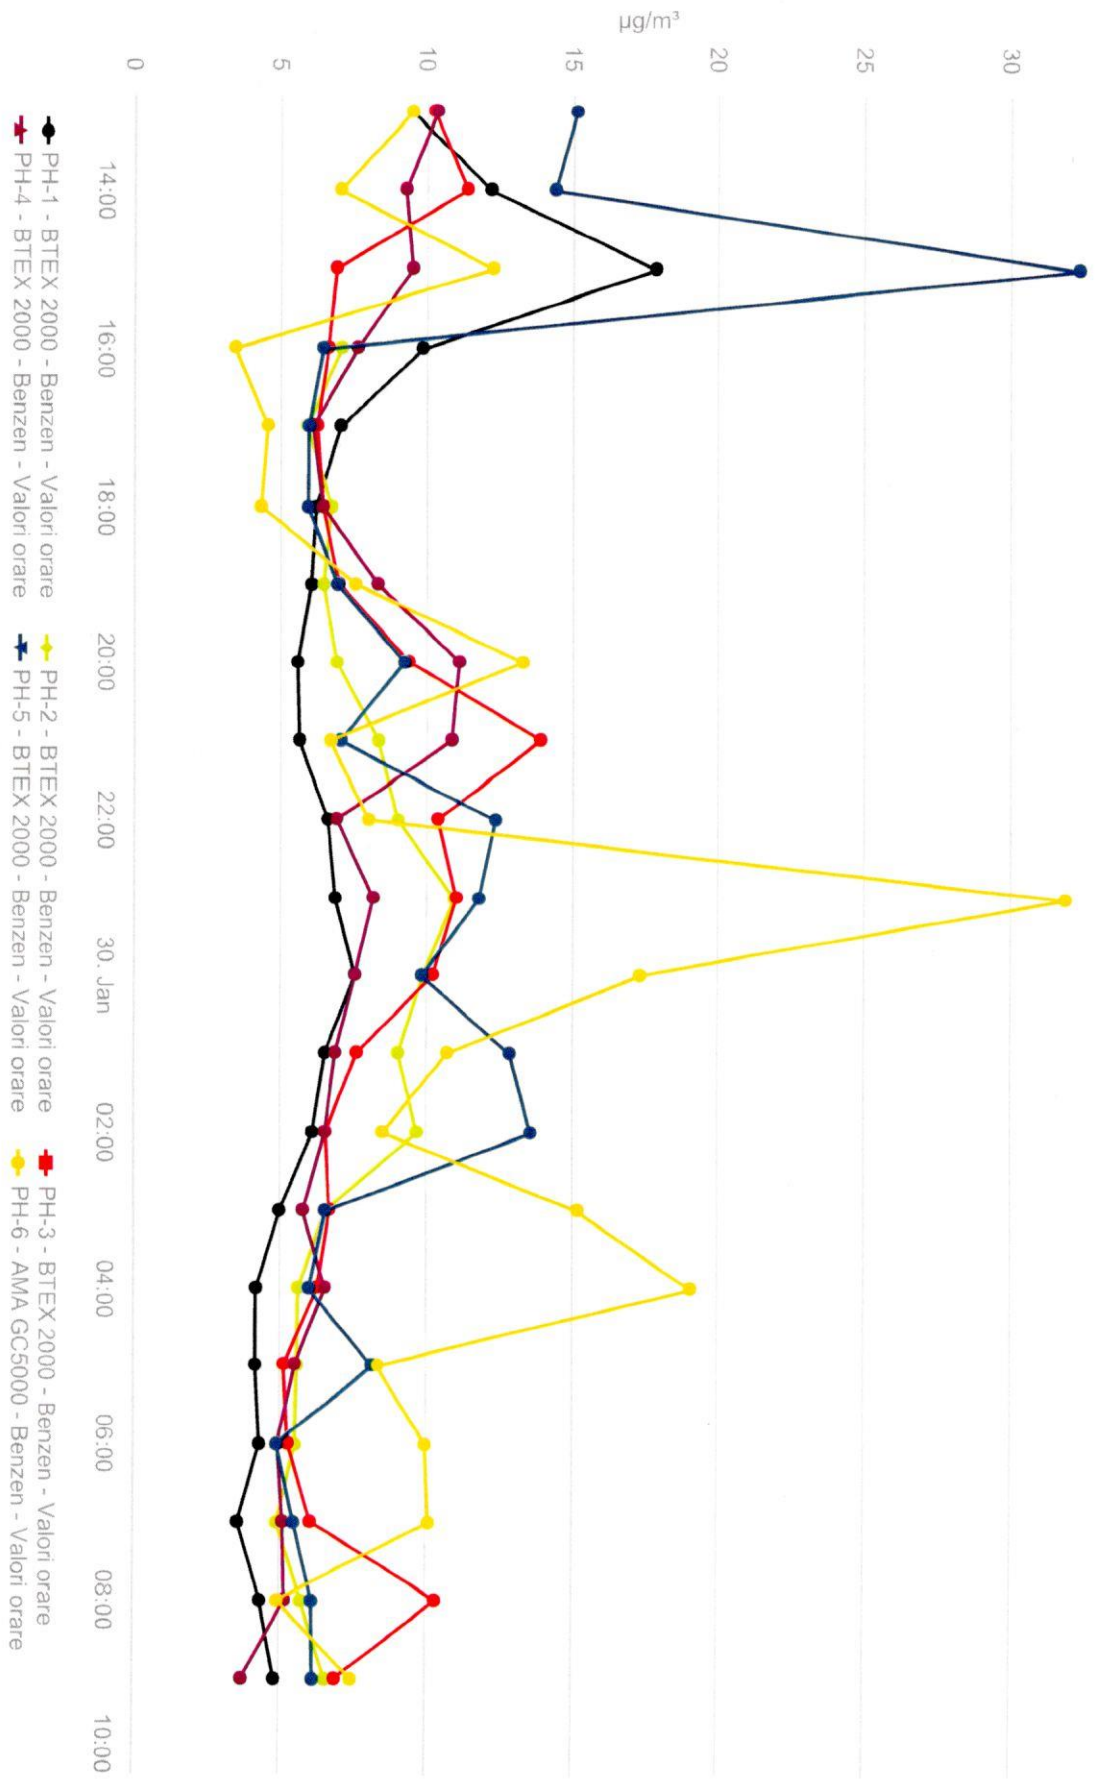

35

Interval: 2018/01/29 12:00:00 - 2018/01/30 09:42:00

Interval: 2018/01/27 00:00:00 - 2018/01/30 00:00:00