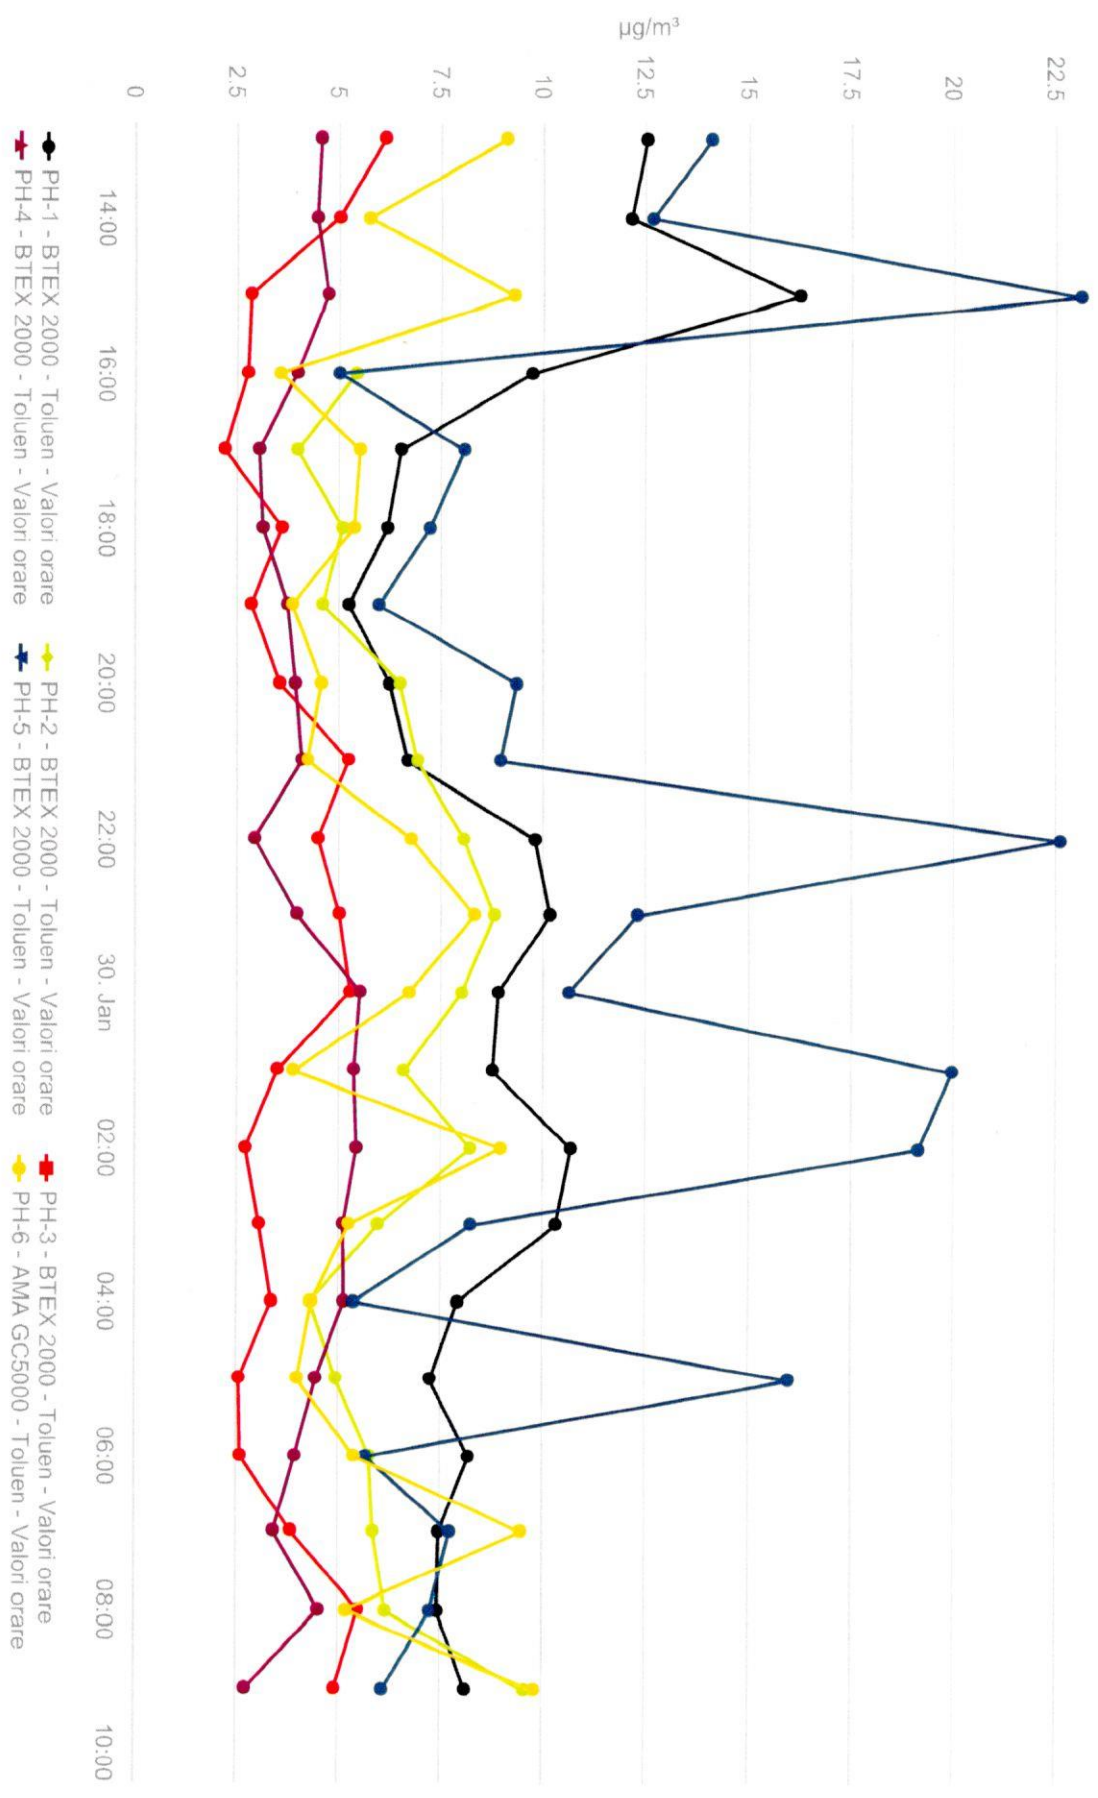

35

Interval: 2018/01/29 12:00:00 - 2018/01/30 09:42:00

Interval: 2018/01/27 00:00:00 - 2018/01/30 00:00:00