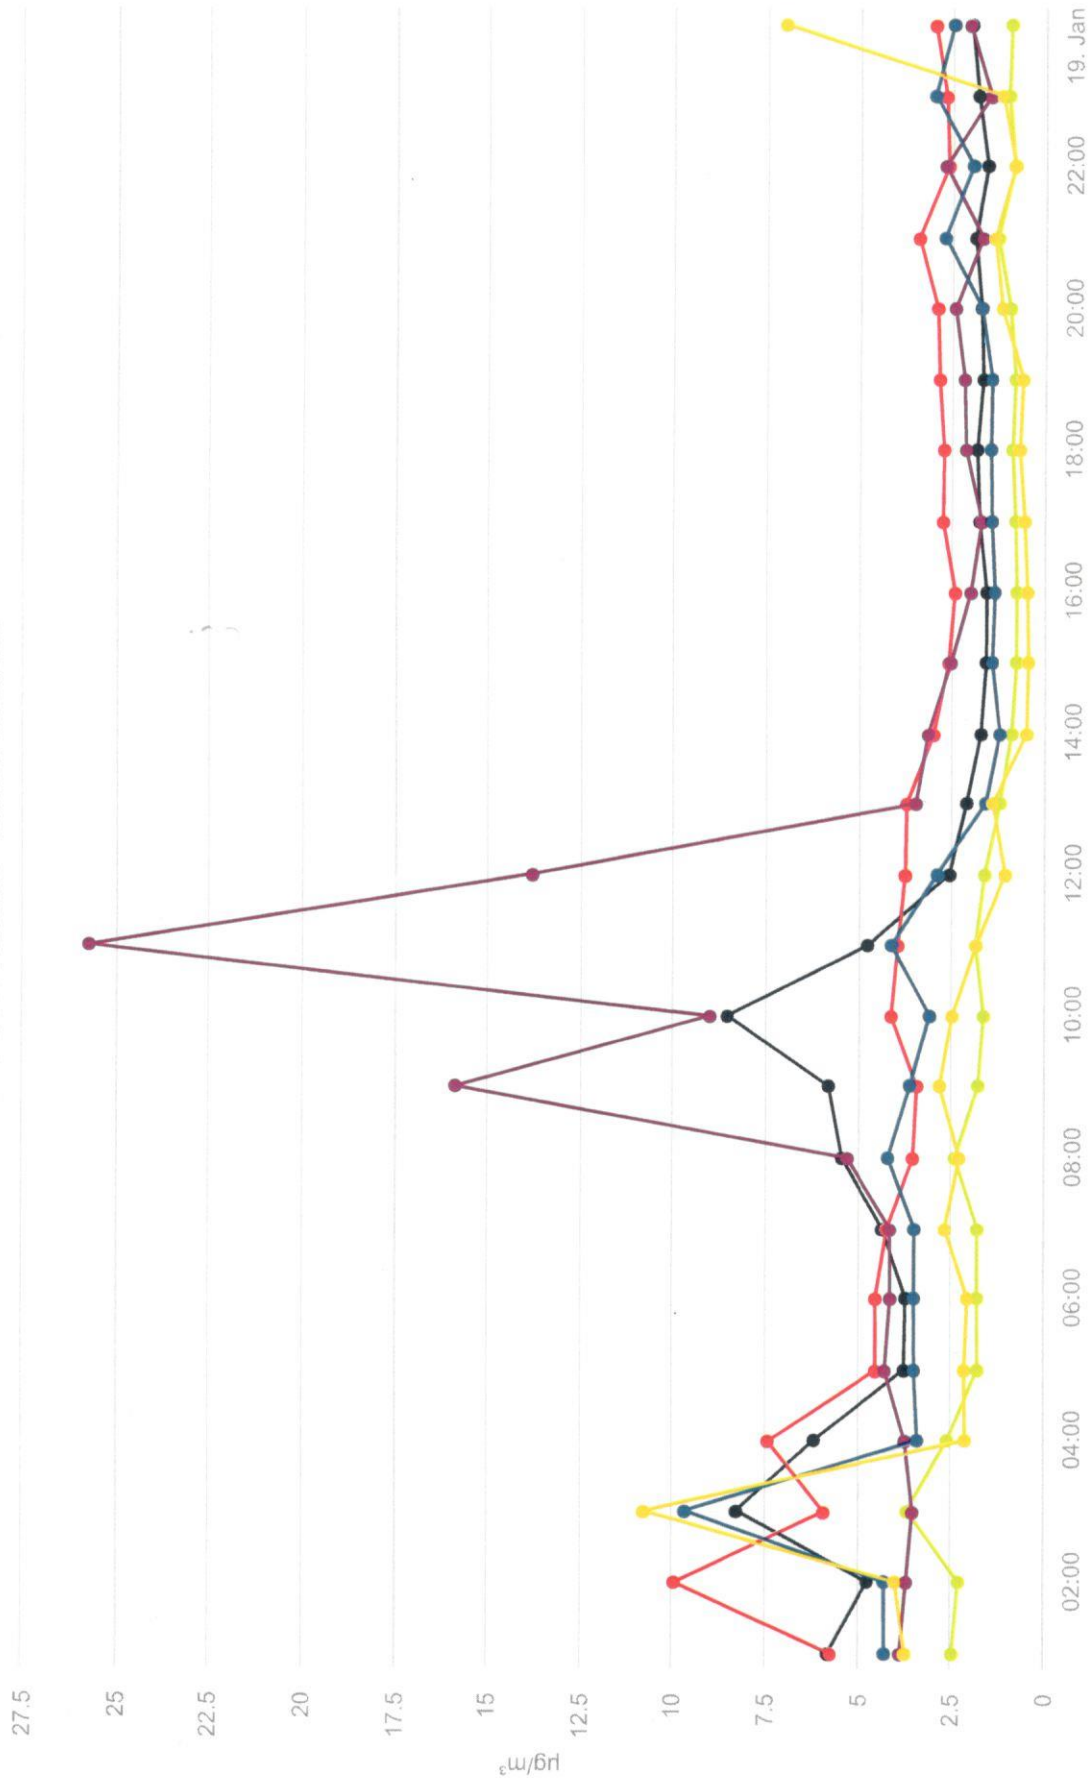

Interval:2018/01/18 00:00:00 - 2018/01/19 00:00:00

- PH-1 - BTEX 2000 - Benzen - Valori orare
- PH-2 - BTEX 2000 - Benzen - Valori orare
- PH-3 - BTEX 2000 - Benzen - Valori orare
- PH-4 - BTEX 2000 - Benzen - Valori orare
- PH-5 - BTEX 2000 - Benzen - Valori orare
- PH-6 - AMA GC5000 - Benzen - Valori orare