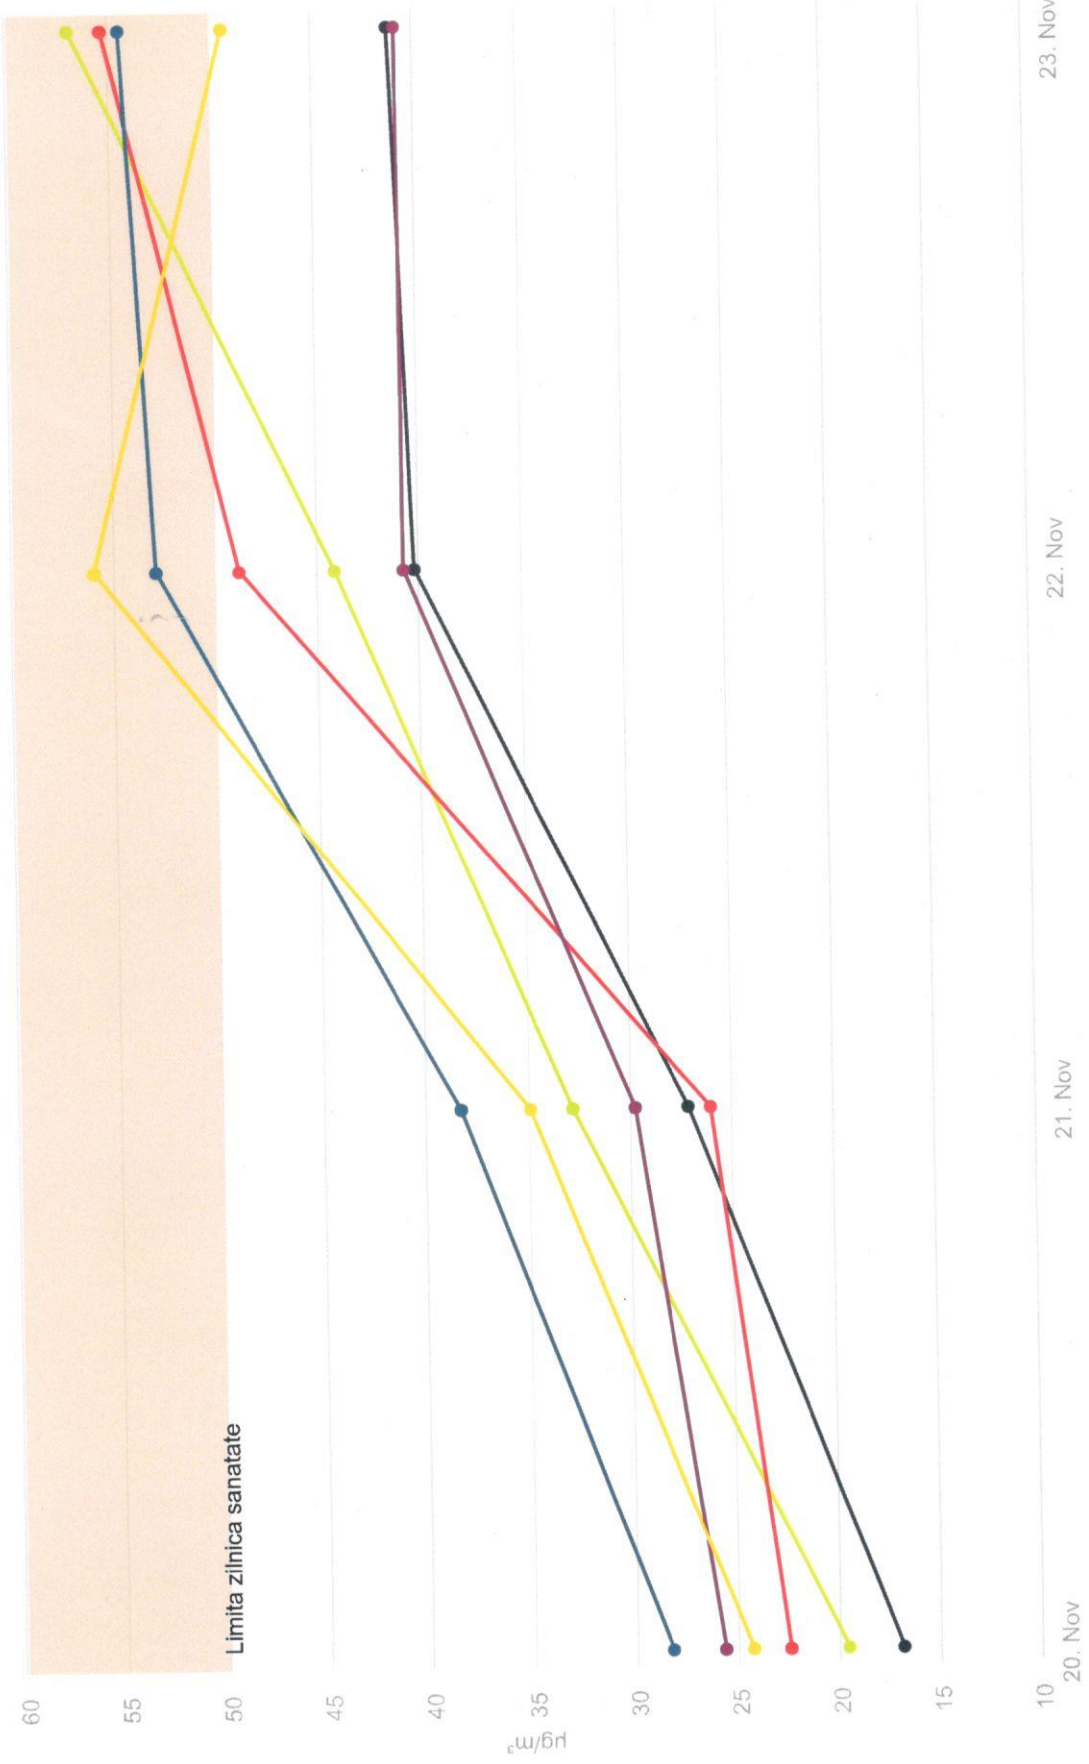

Interval: 2017/11/20 00:00:00 - 2017/11/24 00:00:00

10
20. Nov

21. Nov

22. Nov

23. Nov

- PH-1 - LSPM10 - PM 10 - Valori zilnice
- PH-2 - LSPM10 - PM 10 - Valori zilnice
- PH-3 - LSPM10 - PM 10 - Valori zilnice
- PH-4 - LSPM10 - PM 10 - Valori zilnice
- PH-5 - LSPM10 - PM 10 - Valori zilnice
- PH-6 - LSPM10 - PM 10 - Valori zilnice