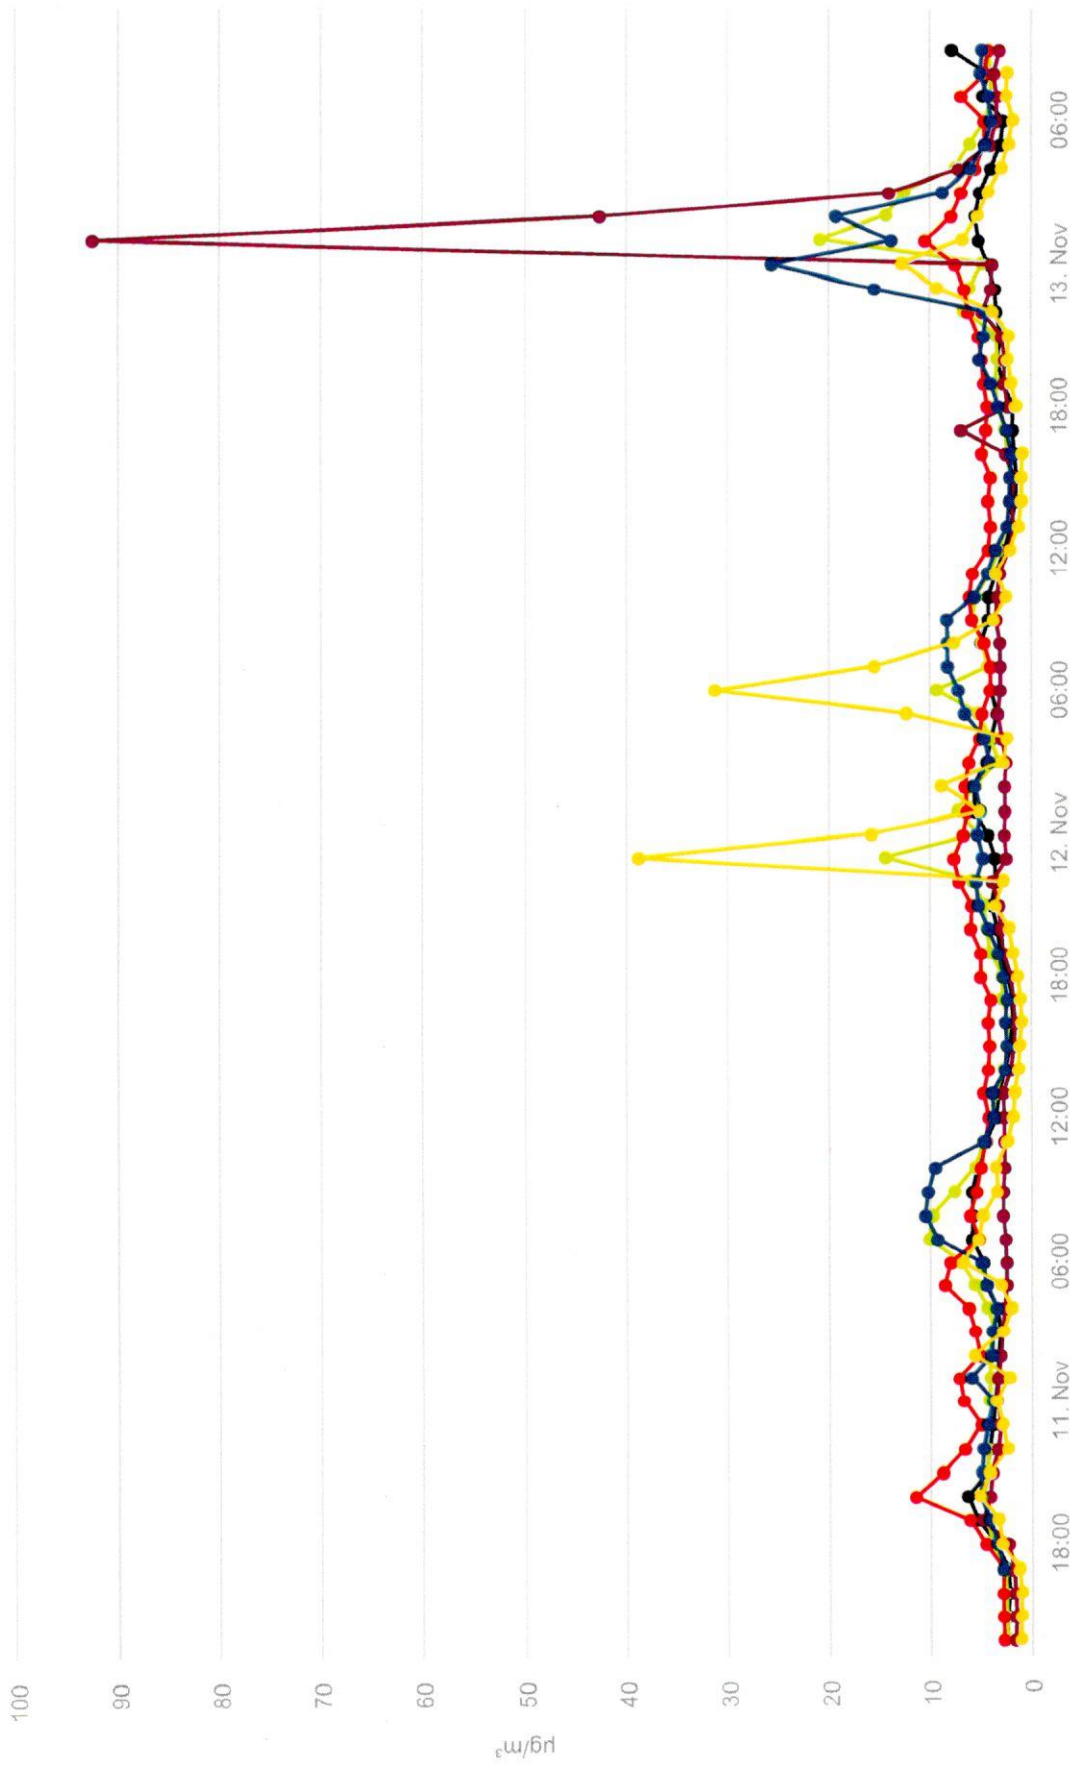

Interval:2017/11/10 13:06:00 - 2017/11/13 09:06:00

- PH-1 - BTEX 2000 - Benzen - Valori orare
- PH-2 - BTEX 2000 - Benzen - Valori orare
- PH-3 - BTEX 2000 - Benzen - Valori orare
- PH-4 - BTEX 2000 - Benzen - Valori orare
- PH-5 - BTEX 2000 - Benzen - Valori orare
- PH-6 - AMA GC5000 - Benzen - Valori orare

Interval:2017/11/10 13:08:00 - 2017/11/13 09:08:00

● PH-1 - BTEX 2000 - Toluene - Valori orare    ● PH-2 - BTEX 2000 - Toluene - Valori orare    ● PH-3 - BTEX 2000 - Toluene - Valori orare  
■ PH-4 - BTEX 2000 - Toluene - Valori orare    ■ PH-5 - BTEX 2000 - Toluene - Valori orare    ■ PH-6 - AMA GC5000 - Toluene - Valori orare