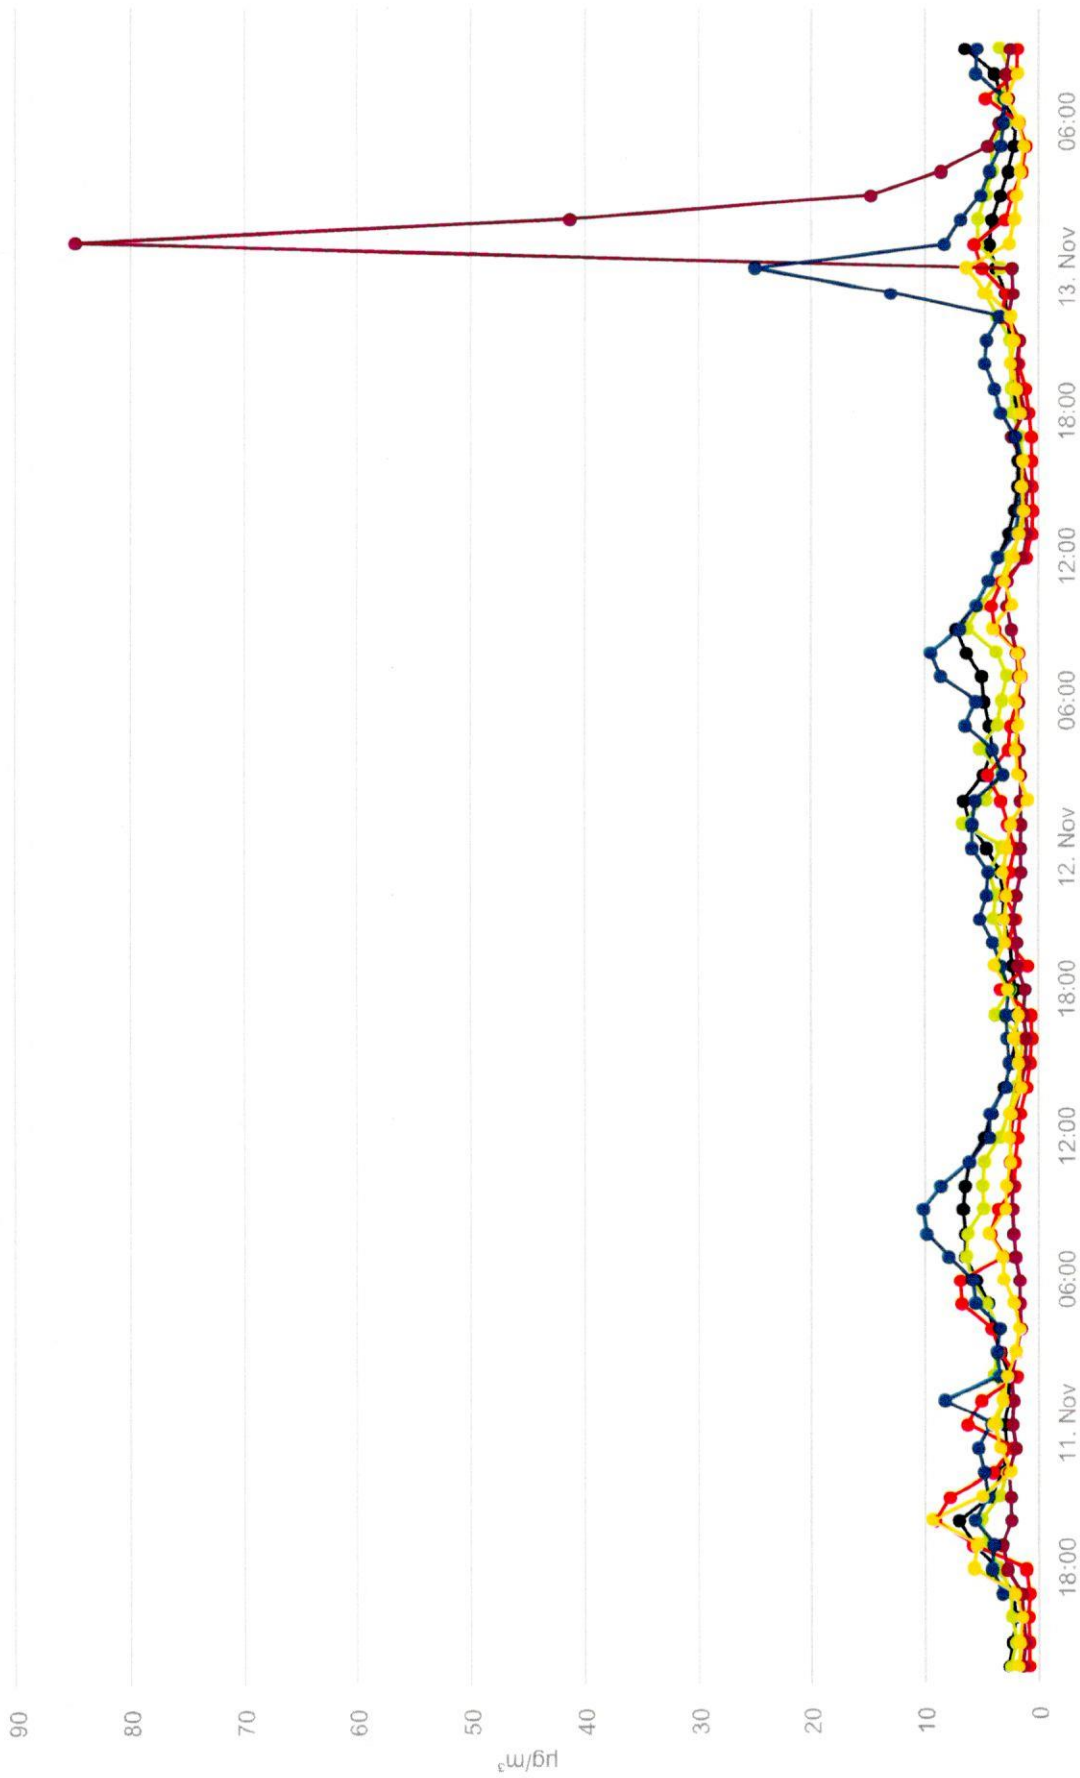

Interval:2017/11/10 13:06:00 - 2017/11/13 09:06:00

- PH-1 - BTEX 2000 - Benzen - Valori orare
- PH-2 - BTEX 2000 - Benzen - Valori orare
- PH-3 - BTEX 2000 - Benzen - Valori orare
- PH-4 - BTEX 2000 - Benzen - Valori orare
- PH-5 - BTEX 2000 - Benzen - Valori orare
- PH-6 - AMA GC5000 - Benzen - Valori orare

Interval:2017/11/10 13:08:00 - 2017/11/13 09:08:00

● PH-1 - BTEX 2000 - Toluene - Valori orare    ● PH-2 - BTEX 2000 - Toluene - Valori orare    ● PH-3 - BTEX 2000 - Toluene - Valori orare  
■ PH-4 - BTEX 2000 - Toluene - Valori orare    ■ PH-5 - BTEX 2000 - Toluene - Valori orare    ■ PH-6 - AMA GC5000 - Toluene - Valori orare