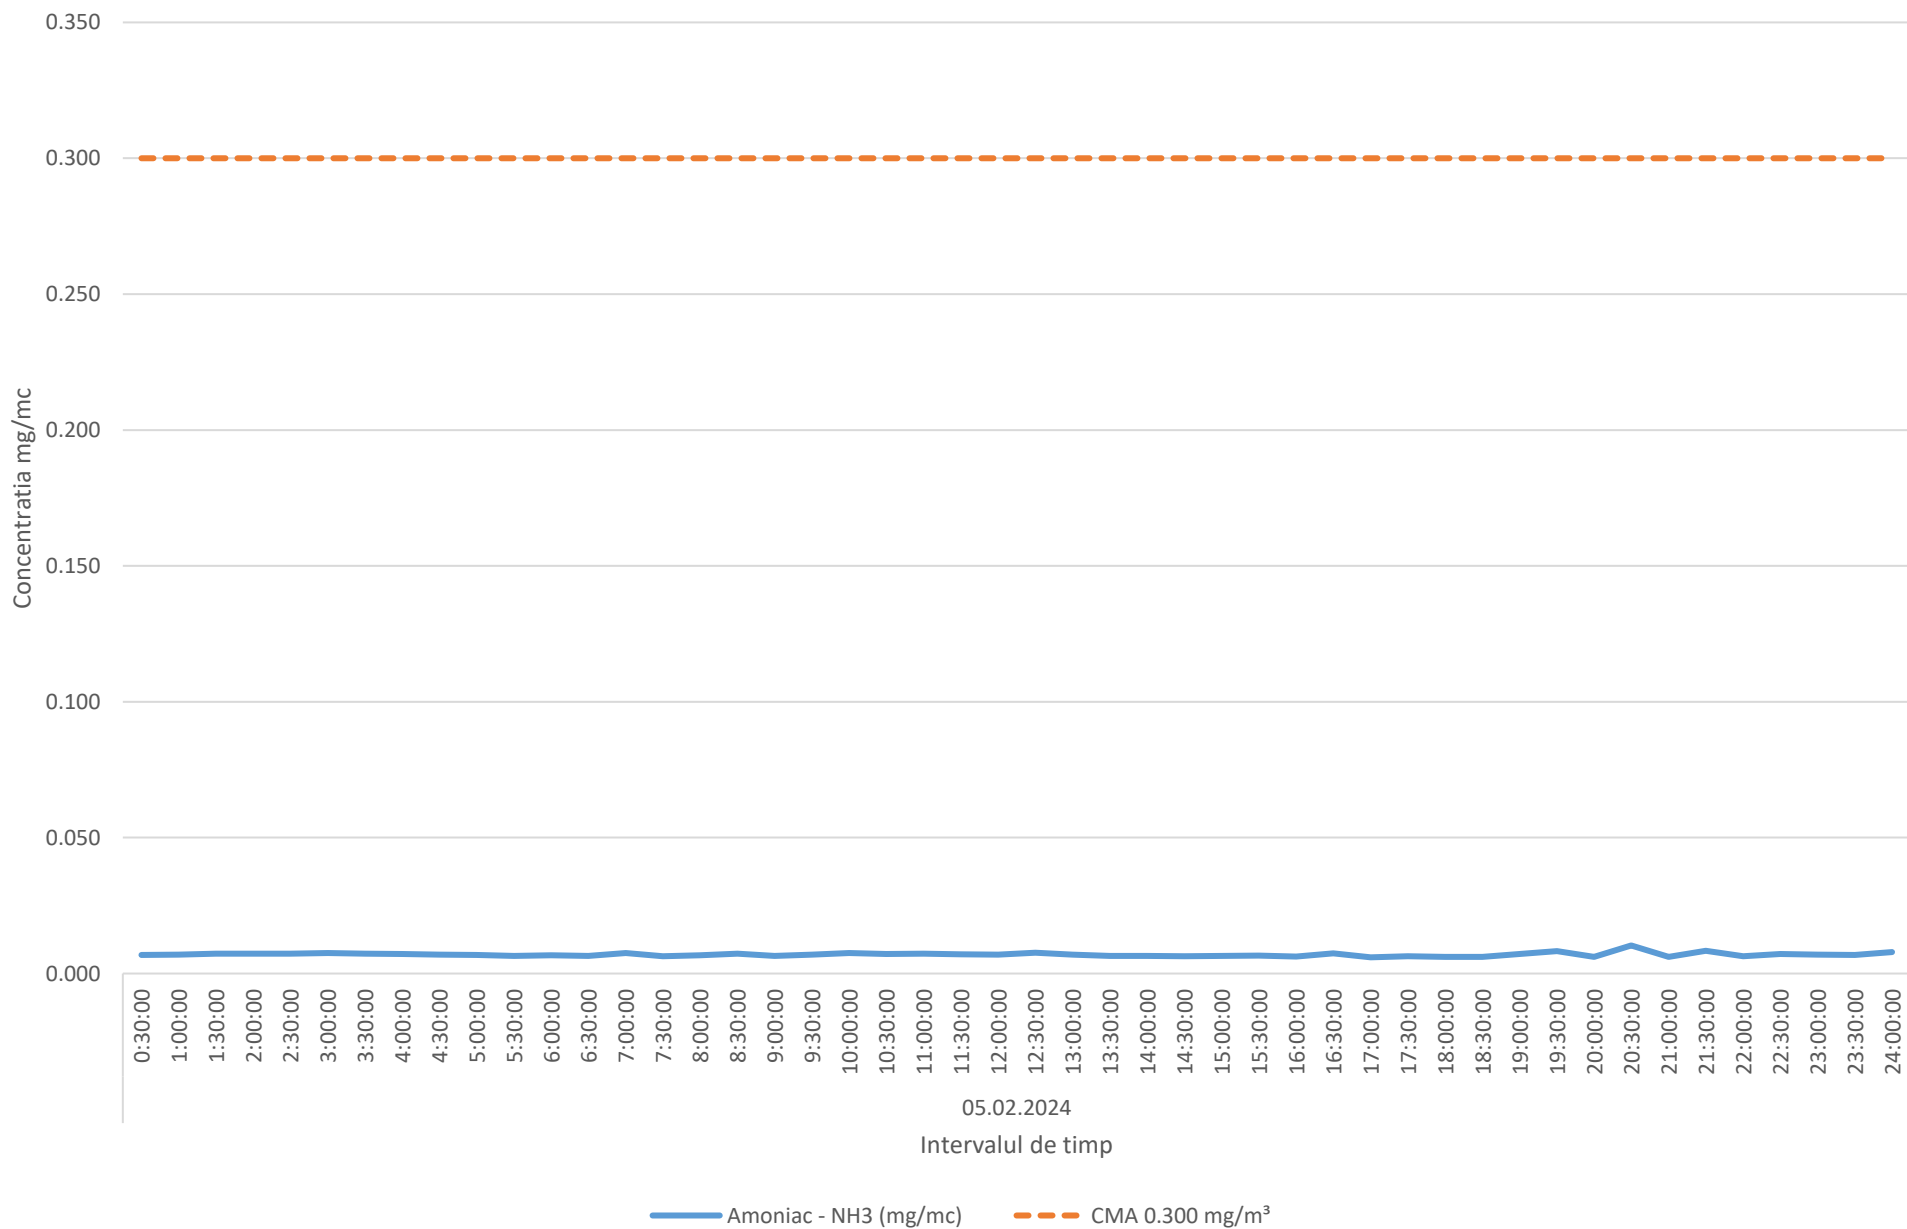

Variatia momentana (30 min.) a indicatorului H2S in data de 05.02.2024 - Parcul Central, Municipiul Ploiesti

Variatia momentana (30 min.) a indicatorului NH3 in data de 05.02.2024 - Parcul Central, Municipiul Ploiesti

Variatia mediilor orare a indicatorilor C6H6,C7H8 in data de 05.02.2024 - Parcul Central, Municipiul Ploiesti

Variatia mediilor orare ale indicatorilor PM10 si Pm2.5 in data de 05.02.2024 - Parcul Central, Municipiul Ploiesti

Variatia mediilor orare ale indicatorului SO2 in data de 05.02.2024 - Parcul Central, Municipiul Ploiesti

Variatia mediilor orare ale indicatorului NO2 in data de 05.02.2024 - Parcul Central, Municipiul Ploiesti