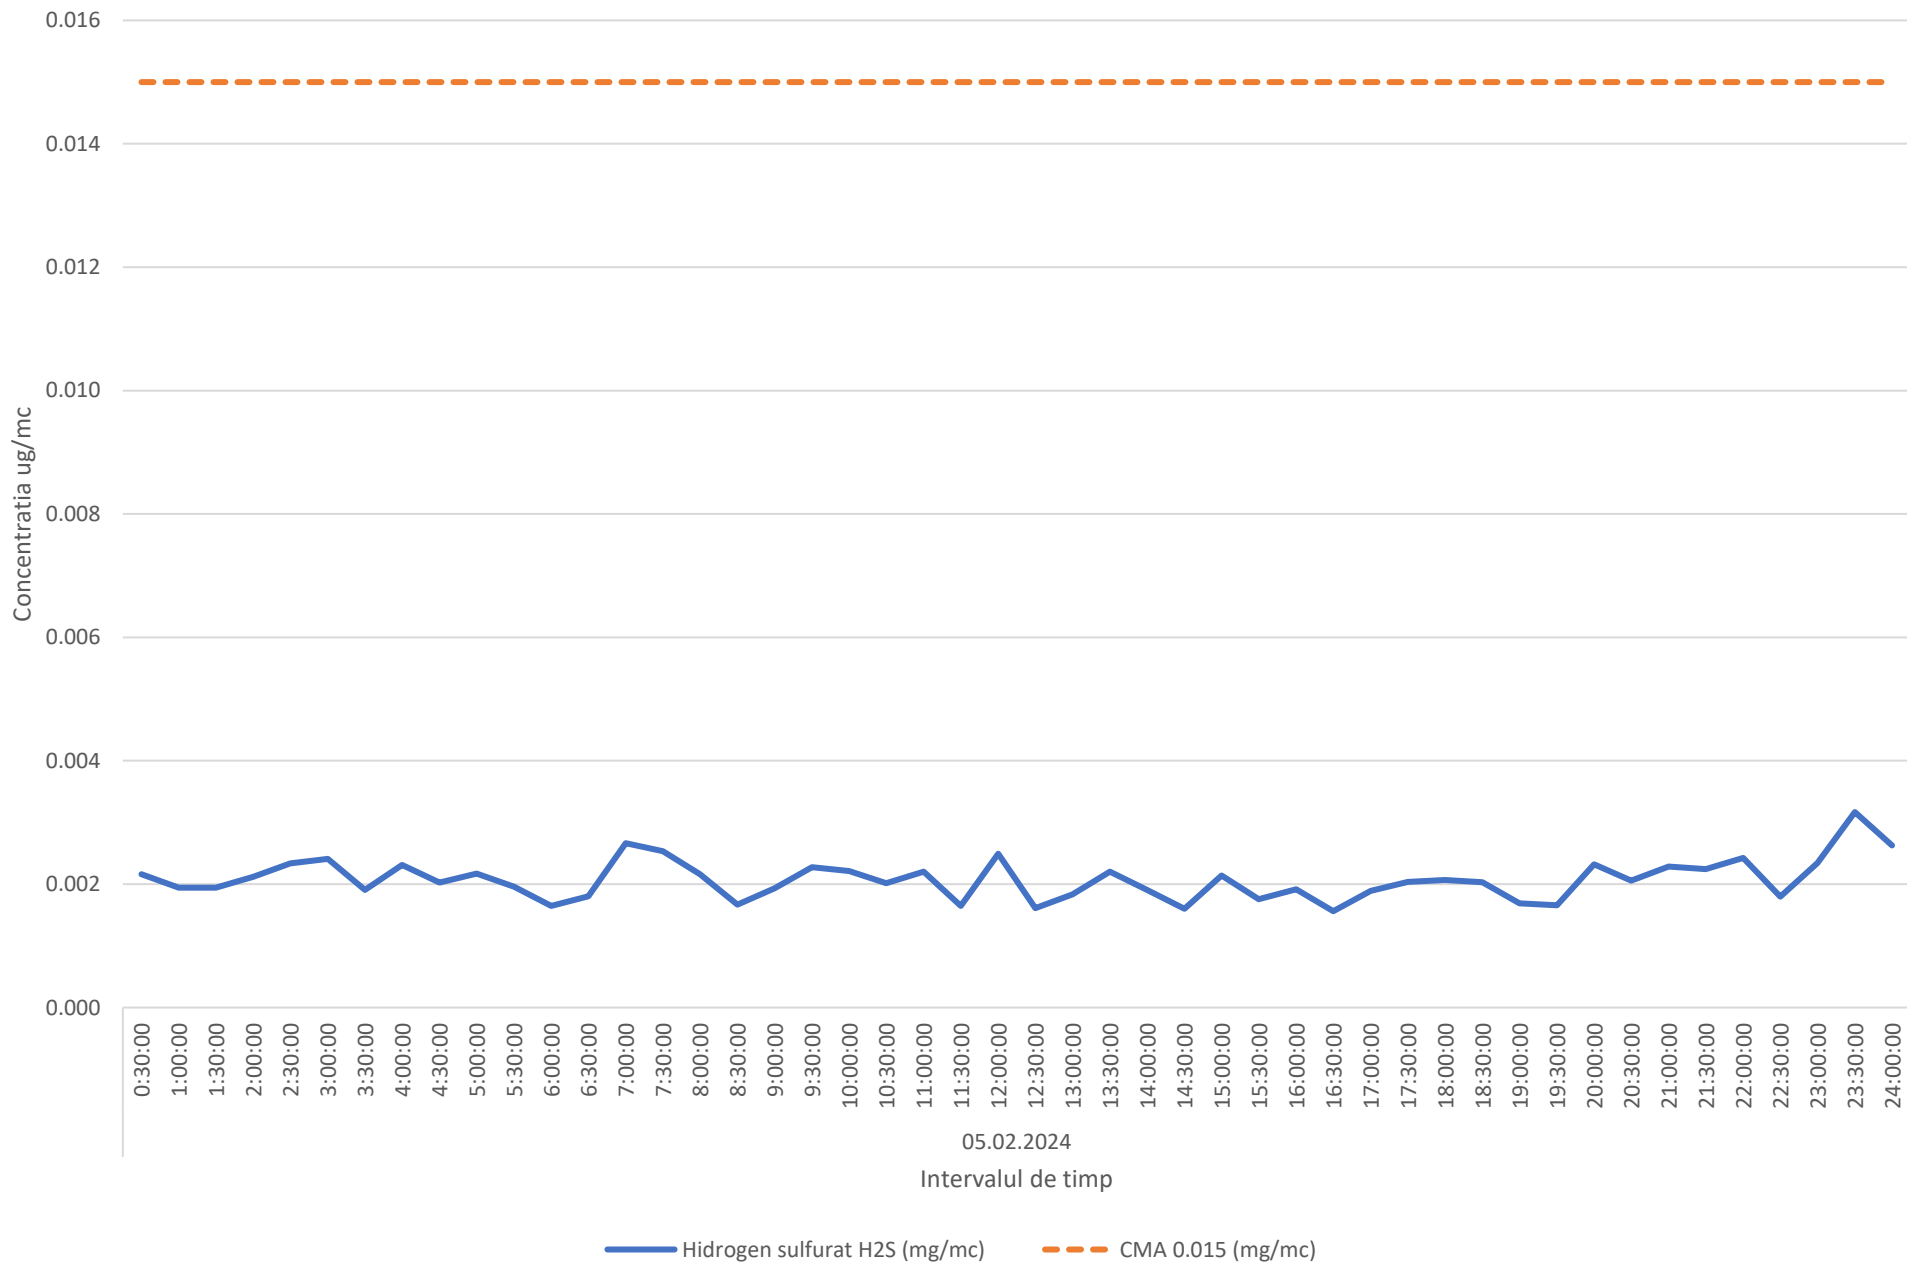

Variatia momentana (30 min.) a indicatorului H2S in data de 05.02.2024 - Parcul Central, Municipiul Ploiesti

Variatia momentana (30 min.) a indicatorului NH3 in data de 05.02.2024 - Parcul Central, Municipiul Ploiesti

Variatia mediilor orare a indicatorilor C6H6,C7H8 in data de 05.02.2024 - Parcul Central, Municipiul Ploiesti

Variatia mediilor orare ale indicatorilor PM10 si Pm2.5 in data de 05.02.2024 - Parcul Central, Municipiul Ploiesti

Variatia mediilor orare ale indicatorului SO2 in data de 05.02.2024 - Parcul Central, Municipiul Ploiesti

Variatia mediilor orare ale indicatorului NO2 in data de 05.02.2024 - Parcul Central, Municipiul Ploiesti