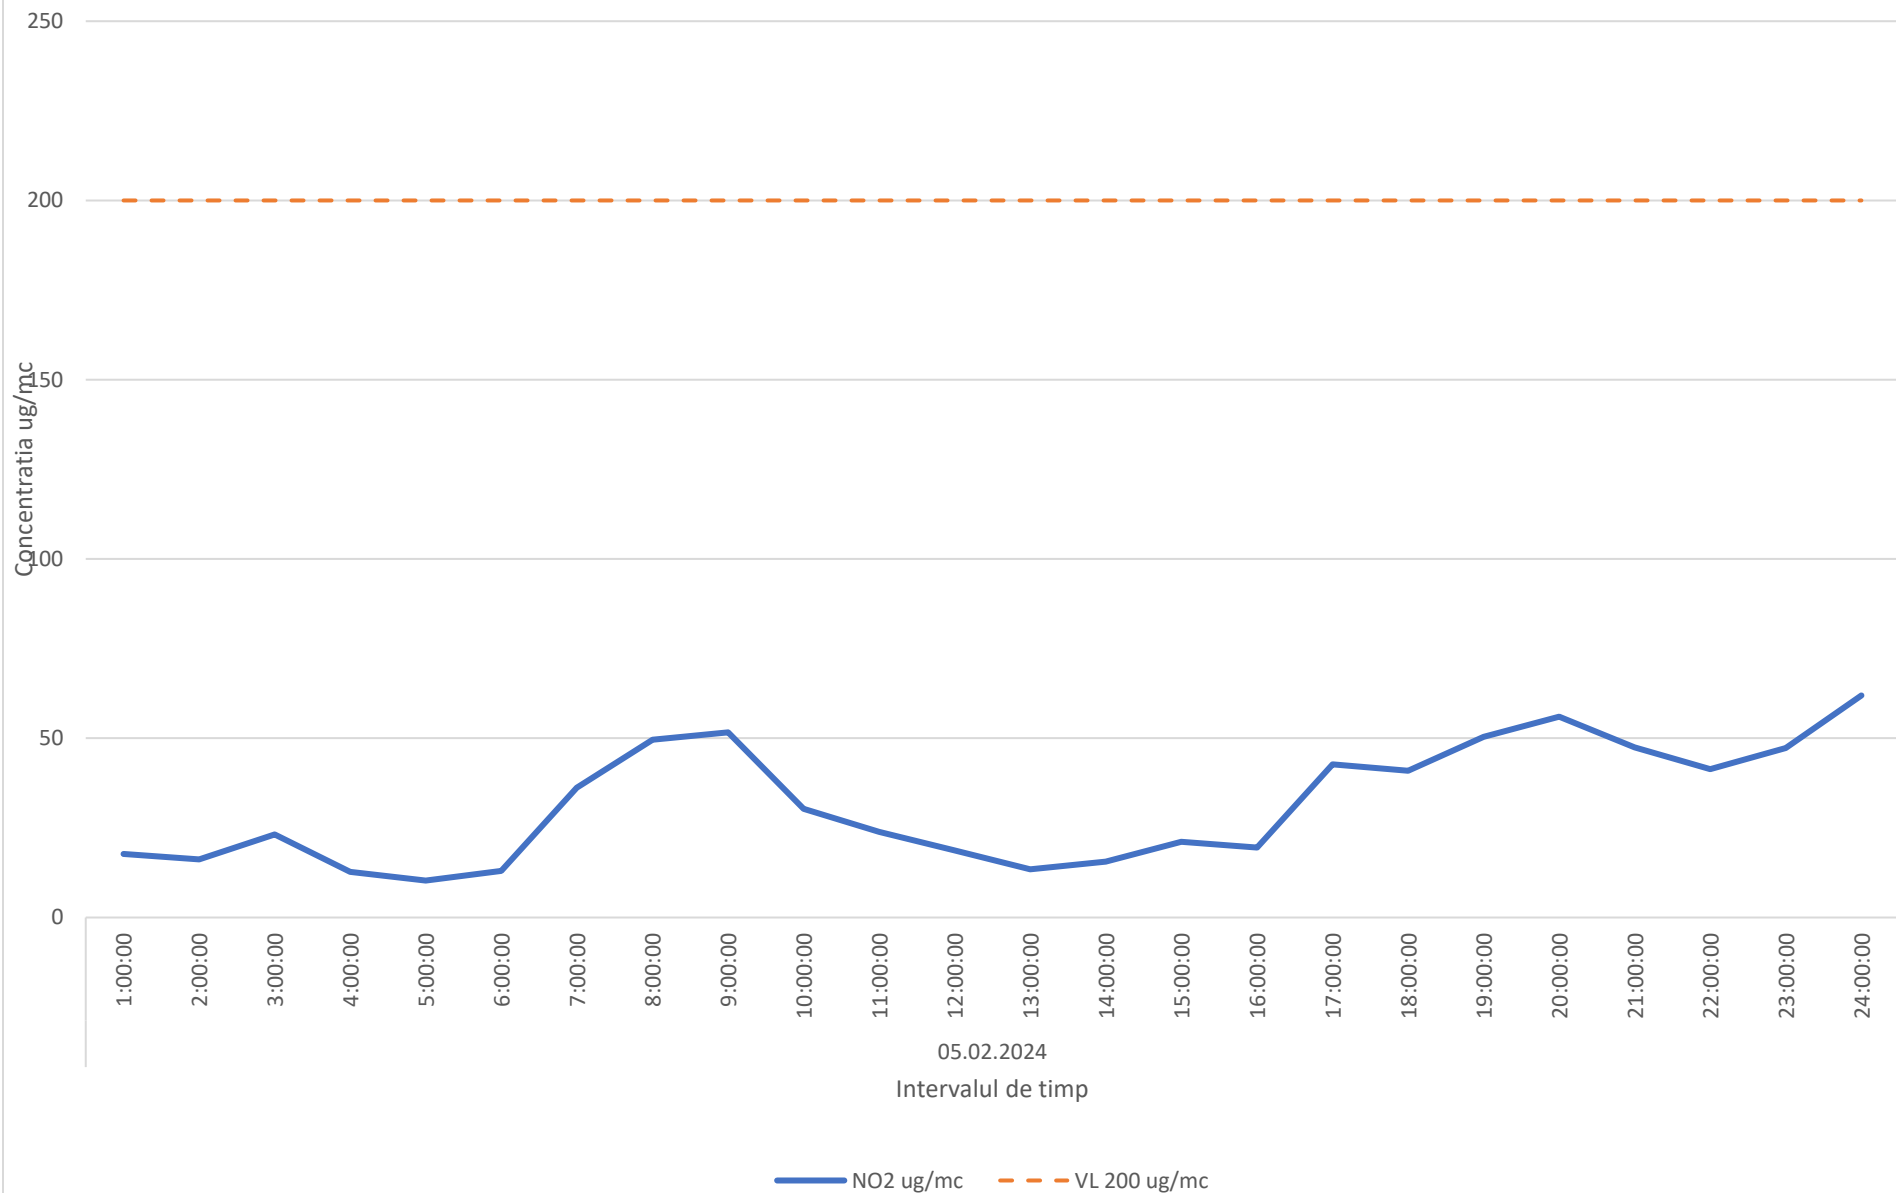

Variatia momentana (30 min.) a indicatorului H2S in data de 05.02.2024 - Parcul Central, Municipiul Ploiesti

Variatia momentana (30 min.) a indicatorului NH3 in data de 05.02.2024 - Parcul Central, Municipiul Ploiesti

Variatia mediilor orare a indicatorilor C6H6,C7H8 in data de 05.02.2024 - Parcul Central, Municipiul Ploiesti

Variatia mediilor orare ale indicatorilor PM10 si Pm2.5 in data de 05.02.2024 - Parcul Central, Municipiul Ploiesti

Variatia mediilor orare ale indicatorului SO2 in data de 05.02.2024 - Parcul Central, Municipiul Ploiesti

Variatia mediilor orare ale indicatorului NO2 in data de 05.02.2024 - Parcul Central, Municipiul Ploiesti