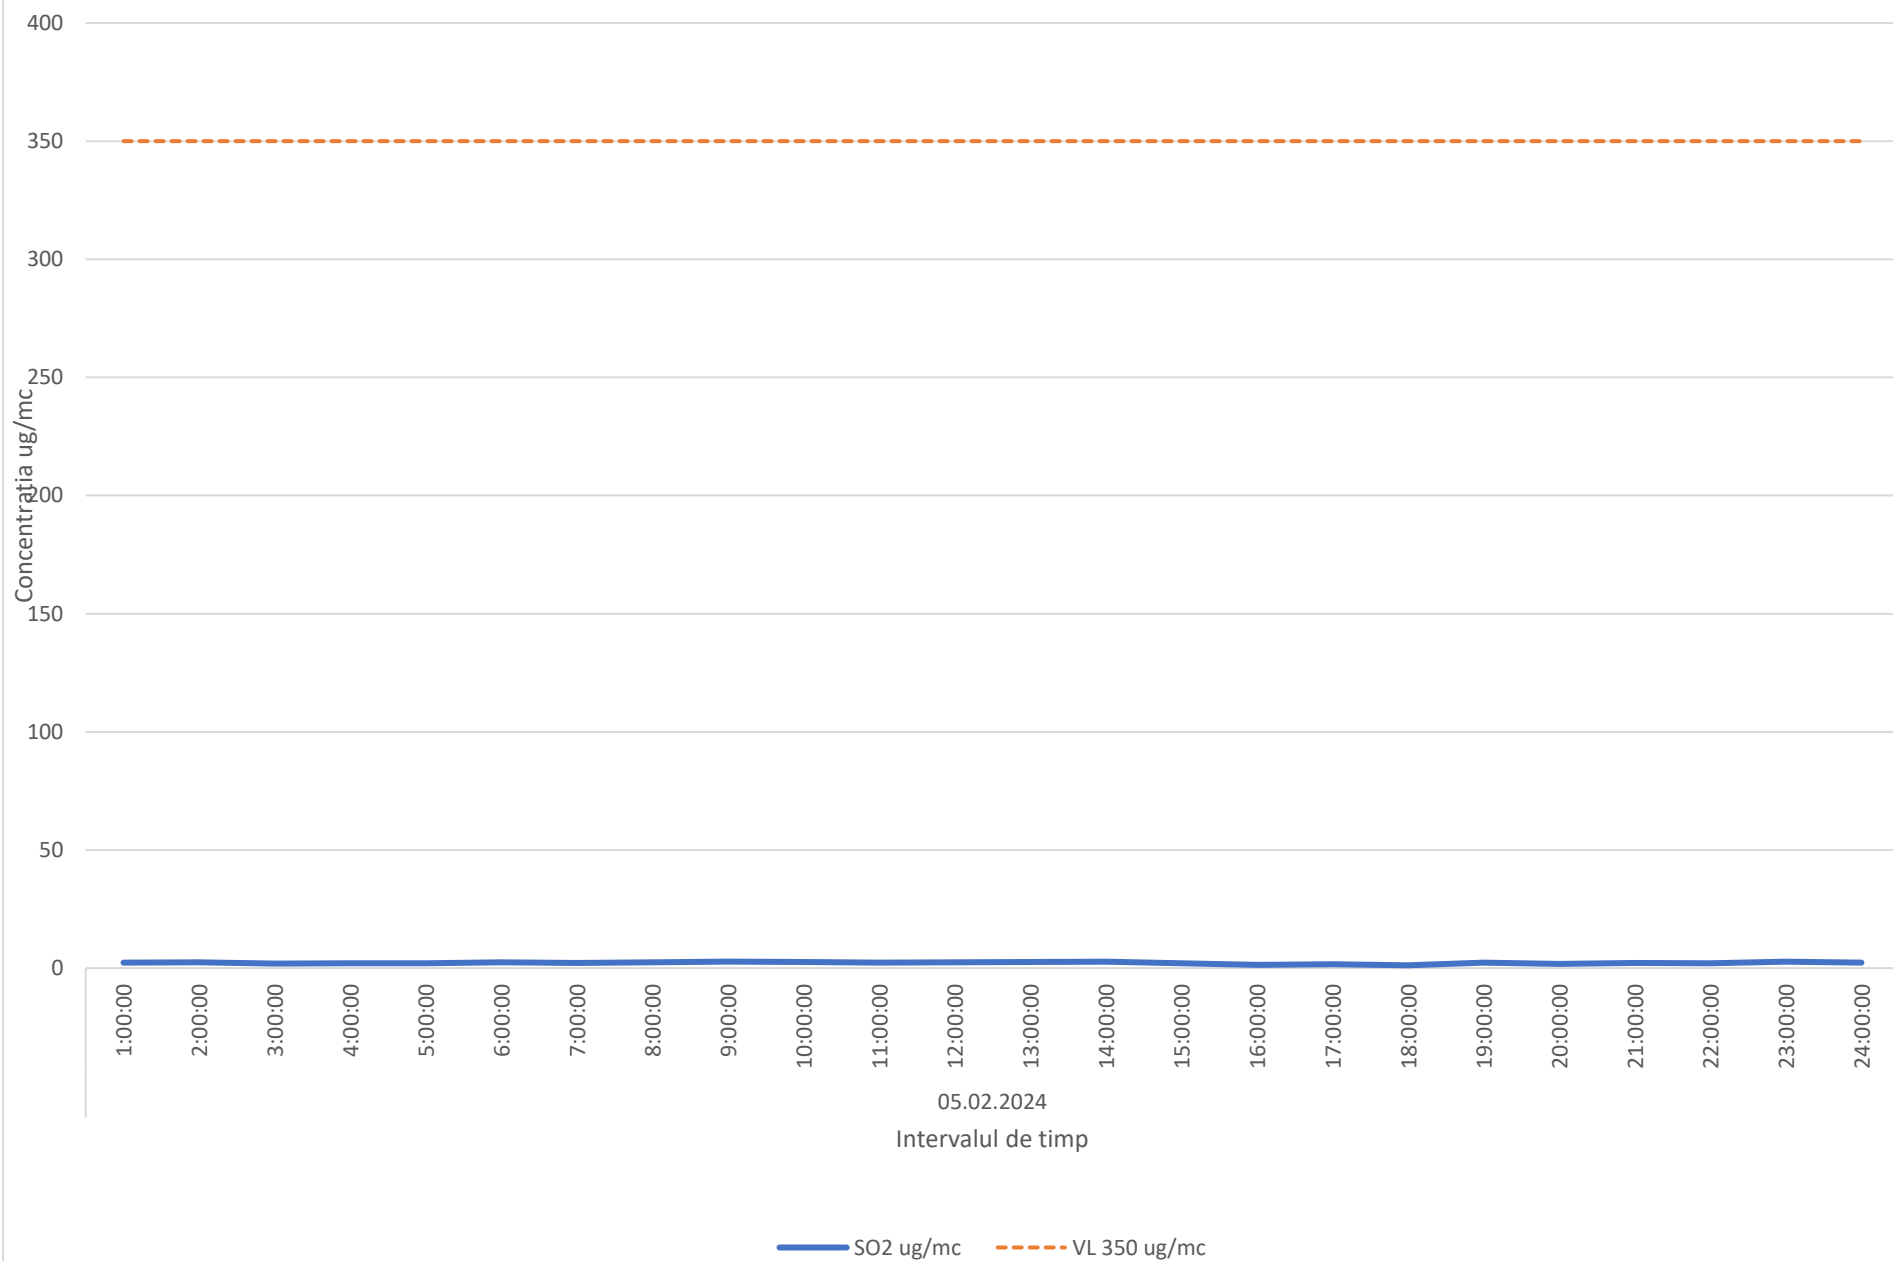

Variatia momentana (30 min.) a indicatorului H2S in data de 05.02.2024 - Parcul Central, Municipiul Ploiesti

Variatia momentana (30 min.) a indicatorului NH3 in data de 05.02.2024 - Parcul Central, Municipiul Ploiesti

Variatia mediilor orare a indicatorilor C6H6,C7H8 in data de 05.02.2024 - Parcul Central, Municipiul Ploiesti

Variatia mediilor orare ale indicatorilor PM10 si Pm2.5 in data de 05.02.2024 - Parcul Central, Municipiul Ploiesti

Variatia mediilor orare ale indicatorului SO2 in data de 05.02.2024 - Parcul Central, Municipiul Ploiesti

Variatia mediilor orare ale indicatorului NO2 in data de 05.02.2024 - Parcul Central, Municipiul Ploiesti