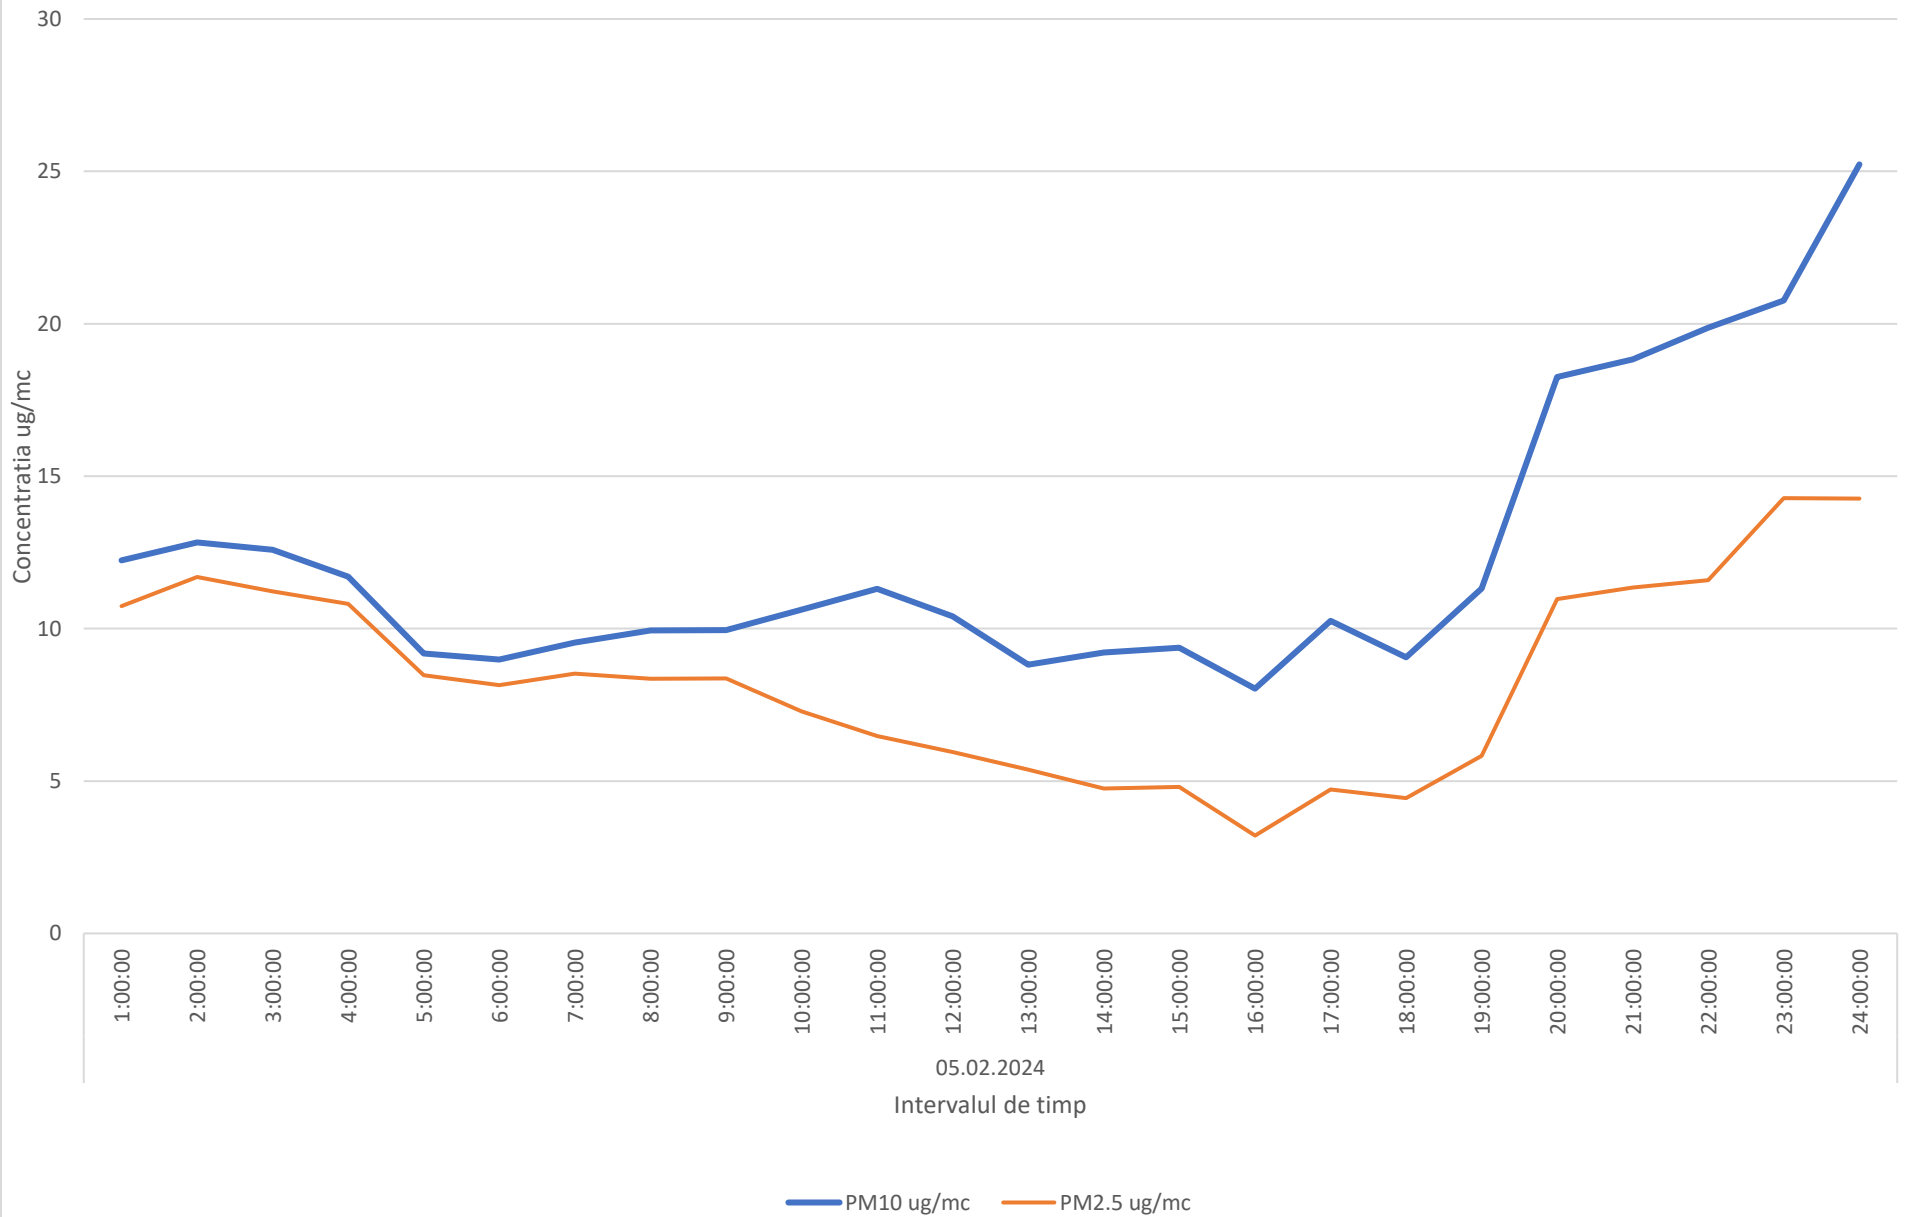

Variatia momentana (30 min.) a indicatorului H2S in data de 05.02.2024 - Parcul Central, Municipiul Ploiesti

Variatia momentana (30 min.) a indicatorului NH3 in data de 05.02.2024 - Parcul Central, Municipiul Ploiesti

Variatia mediilor orare a indicatorilor C6H6,C7H8 in data de 05.02.2024 - Parcul Central, Municipiul Ploiesti

Variatia mediilor orare ale indicatorilor PM10 si Pm2.5 in data de 05.02.2024 - Parcul Central, Municipiul Ploiesti

Variatia mediilor orare ale indicatorului SO2 in data de 05.02.2024 - Parcul Central, Municipiul Ploiesti

Variatia mediilor orare ale indicatorului NO2 in data de 05.02.2024 - Parcul Central, Municipiul Ploiesti