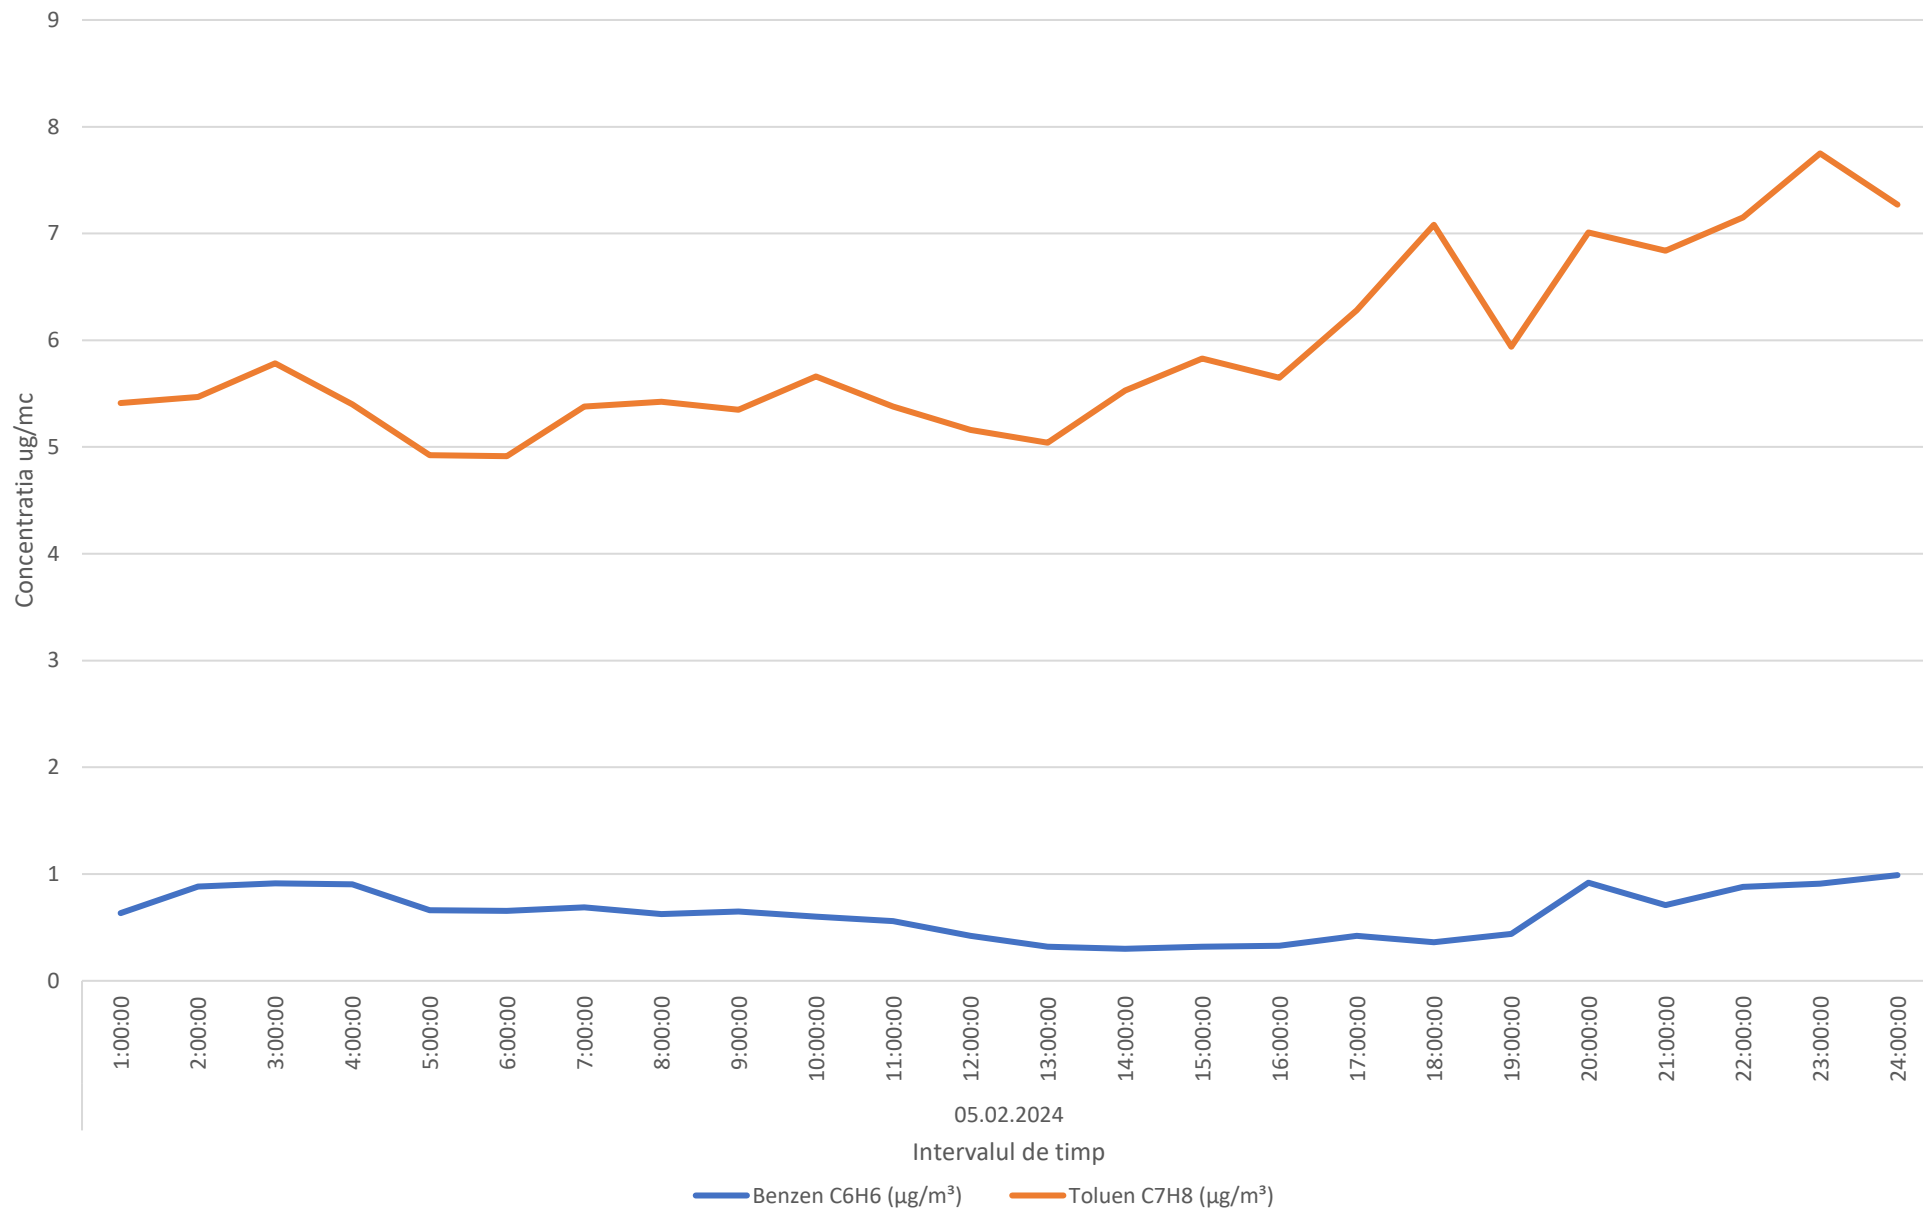

Variatia momentana (30 min.) a indicatorului H2S in data de 05.02.2024 - Parcul Central, Municipiul Ploiesti

Variatia momentana (30 min.) a indicatorului NH3 in data de 05.02.2024 - Parcul Central, Municipiul Ploiesti

Variatia mediilor orare a indicatorilor C6H6,C7H8 in data de 05.02.2024 - Parcul Central, Municipiul Ploiesti

Variatia mediilor orare ale indicatorilor PM10 si Pm2.5 in data de 05.02.2024 - Parcul Central, Municipiul Ploiesti

Variatia mediilor orare ale indicatorului SO2 in data de 05.02.2024 - Parcul Central, Municipiul Ploiesti

Variatia mediilor orare ale indicatorului NO2 in data de 05.02.2024 - Parcul Central, Municipiul Ploiesti